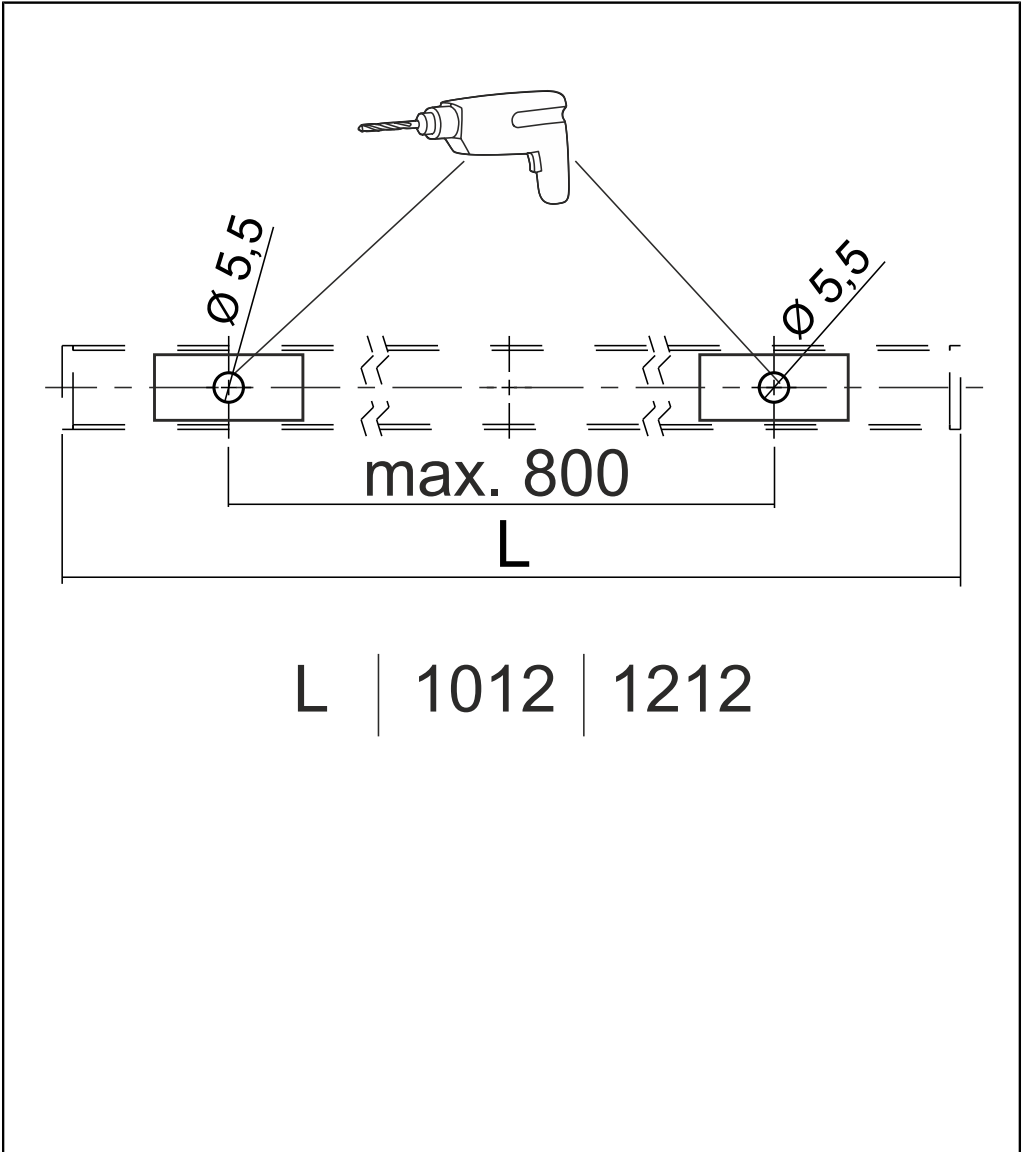

RZB - Rudolf Zimmermann, Bamberg GmbH

Rheinstraße 16, 96052 Bamberg

0951/7909-0

0951/7909-198

info@rzb-leuchten.de