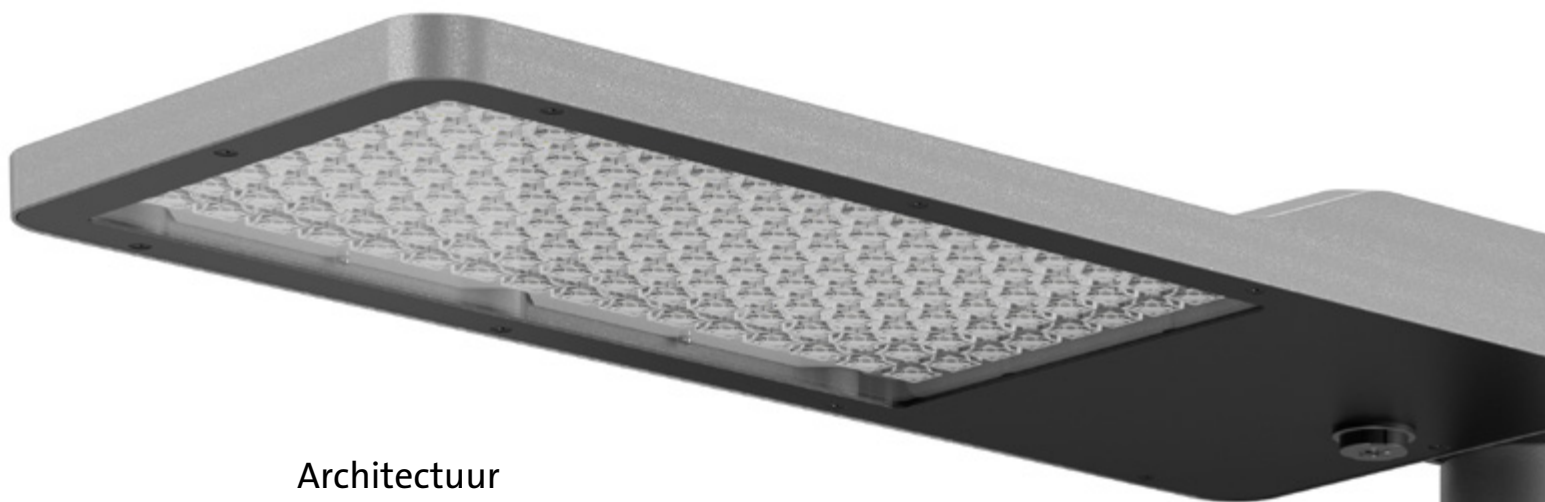

Dark Sky: Bescherming van milieu en insecten

Varianten met Zhaga interfaces voor de integratie van lichtmanagementsystemen

Duurzaam dankzij vervangbare onderdelen

Architectuur

- ⊕ **Veelzijdig:** Slimme combinatie van spot en paalarmatuur in één.
- ⊕ **Uitgebreid:** 3 maten, 2 montage mogelijkheden, 6 lichtverdelingen, 2 kleuren.
- ⊕ **Getest:** Tritest volgens DIN EN 60598-1.
- ⊕ **Robuust:** Zeewaterbestendige coating.
- ⊕ **Duurzaam:** Milieuvriendelijk en hulpbronnen besparend dankzij vervangbare exemplaren en recycleerbare componenten.
- ⊕ **Zeker:** Ook als noodverlichting volgens NEN EN IEC 60598-2-22.

Lichtplanning

- ⊕ **Betrouwbare planning:** De uitgebreide keuze aan lichtverdelingen en -vermogens maakt een universele toepassing mogelijk, van particuliere paden tot en met openbare wegen.
- ⊕ **Dark Sky:** Bescherming van milieu en insecten. Geen lichtvervuiling.
- ⊕ **Standaard:** Voorschakelapparaat met geïntegreerde overspanningsbeveiliging tot 10 kV.

Installatie

- ⊕ **Gemakkelijk te monteren:** Snelle en eenvoudige installatie door voorbedrade aansluitkabel.
- ⊕ **Voordelig:** Uitgebreide montage toebehoren voor elk toepassings scenario.
- ⊕ **Smart Lighting:** Uitvoeringen met desgewenst Zhaga Book 18 sokkels, beschikbaar voor de integratie van componenten voor lichtmanagementsystemen of sensoren.