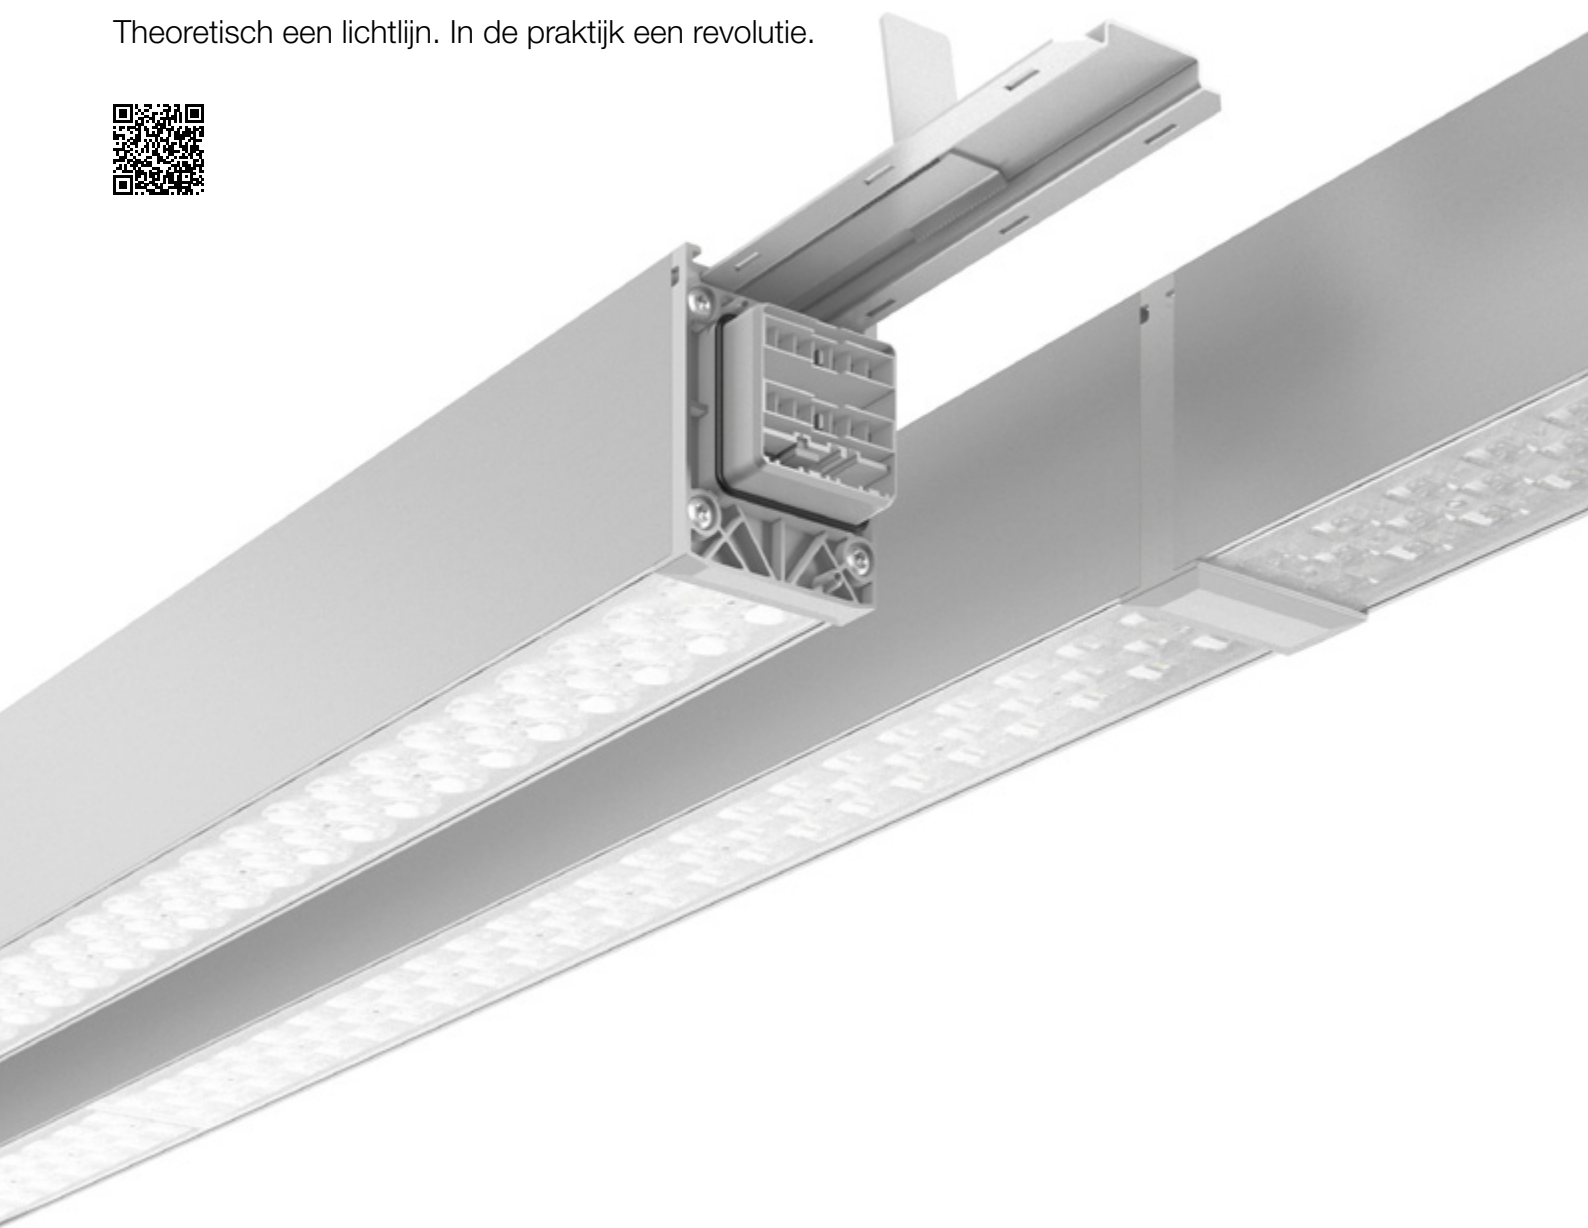

LINEDO

Theoretisch een lichtlijn. In de praktijk een revolutie.