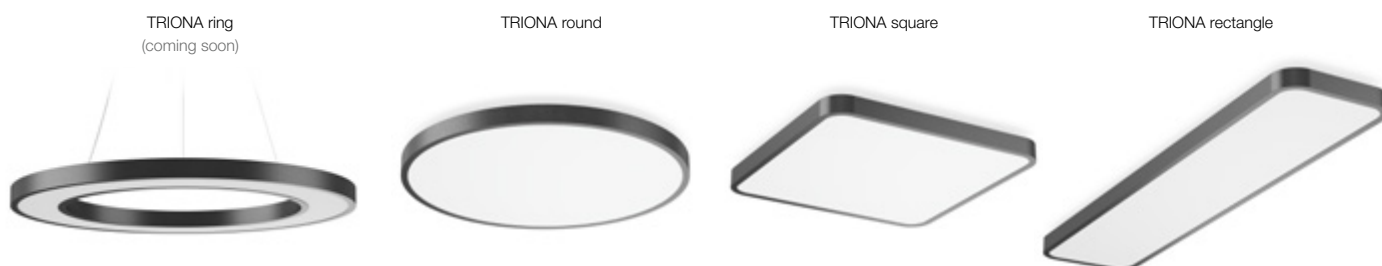

5 diffusors voor optimale verlichting

Voorbestemd voor gebruik in de context van Human Centric Lighting (HCL)

Lichtuittrekking direct of direct/indirect

Architectuur

- ⊕ **Veelzijdig:** Inbouw-, opbouw- en pendelarmaturen.
- ⊕ **Designgericht:** Een slechts 50 mm dik geëxtrudeerd aluminiumprofiel houdt de diffusor vast.
- ⊕ **Individueel:** Vormgeving van de karakteristieke paneelarmatuur door een opalen/prismatische kunststof diffusor of ambachtelijk vervaardigd FerroMurano-glas in 3 kleurvarianten.

Lichtplanning

- ⊕ **Homogeen:** Bijzonder homogeen, zacht en niet-verblindend licht.
- ⊕ **Niet-verblindend:** Voor kantoorruimten en beeldschermwerkplekken geschikte uitvoeringen.
- ⊕ **Toepasselijk:** Tunable White versies zijn voorbestemd voor gebruik in de context van Human Centric Lighting (HCL) in combinatie met RZB-lichtmanagementsystemen.
- ⊕ **Voordelig:** Lichtuittrekking direct of direct/indirect.

Installatie

- ⊕ **Gemakkelijk te monteren:** Gereedschapsloos montagesysteem.
- ⊕ **Ongewoon eenvoudig:** Uiterst eenvoudige installatie door plug & play steeksysteem.
- ⊕ **Netwerk:** Varianten met bediening via Casambi smart+free Bluetooth® voor draadloze verbinding.
- ⊕ **Duurzaam:** Milieuvriendelijk en hulpbronnen besparend dankzij vervangbare exemplaren en recycleerbare componenten.