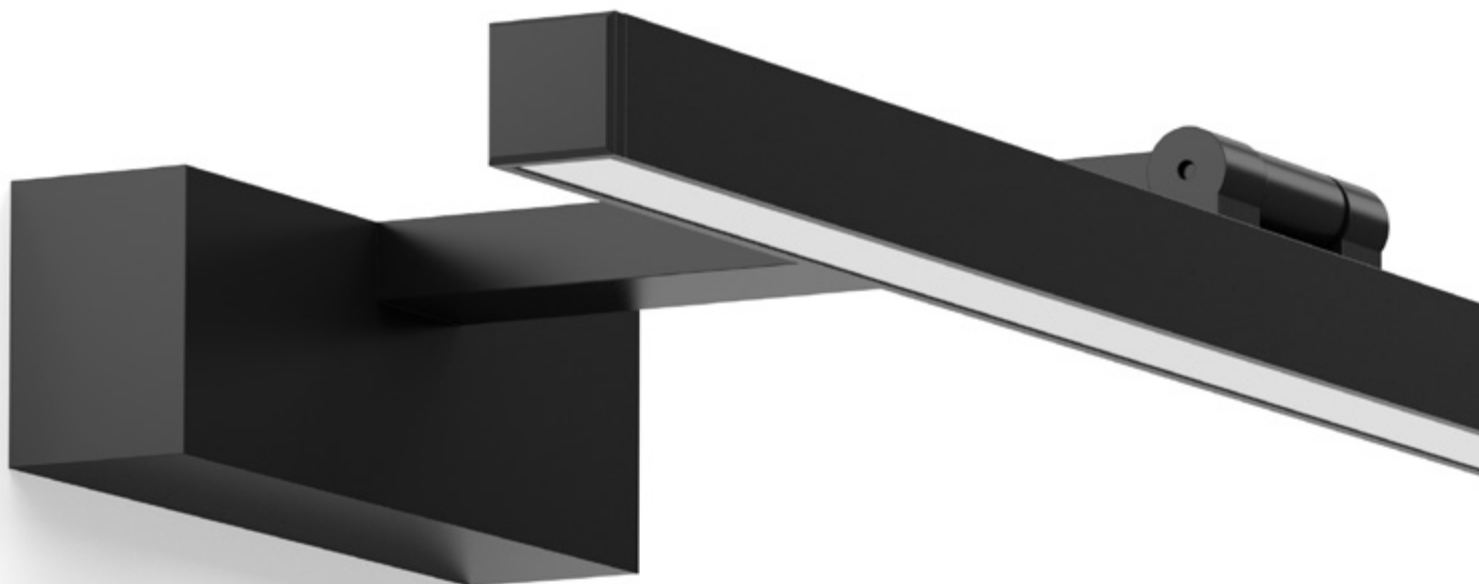

SARINA

Wand- en spiegelarmatuur