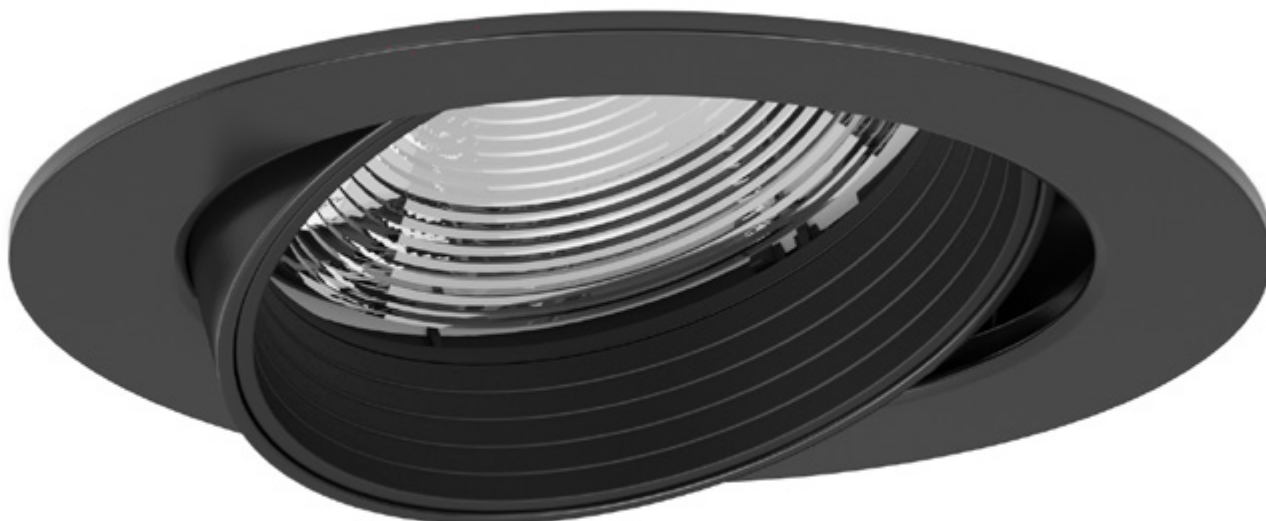

TRIXY round

TRIXY square

RONDOS

De koning voor winkelkoninginnen

Technische gegevens

Lichtrendement tot 140 lm/W.

Lichtstroom van 1700 tot 8000 lm.

Kleurtemperatuur 2700 K | 3000 K | 3500 K | 4000 K | Food (bakery, fresh meat, meat +).