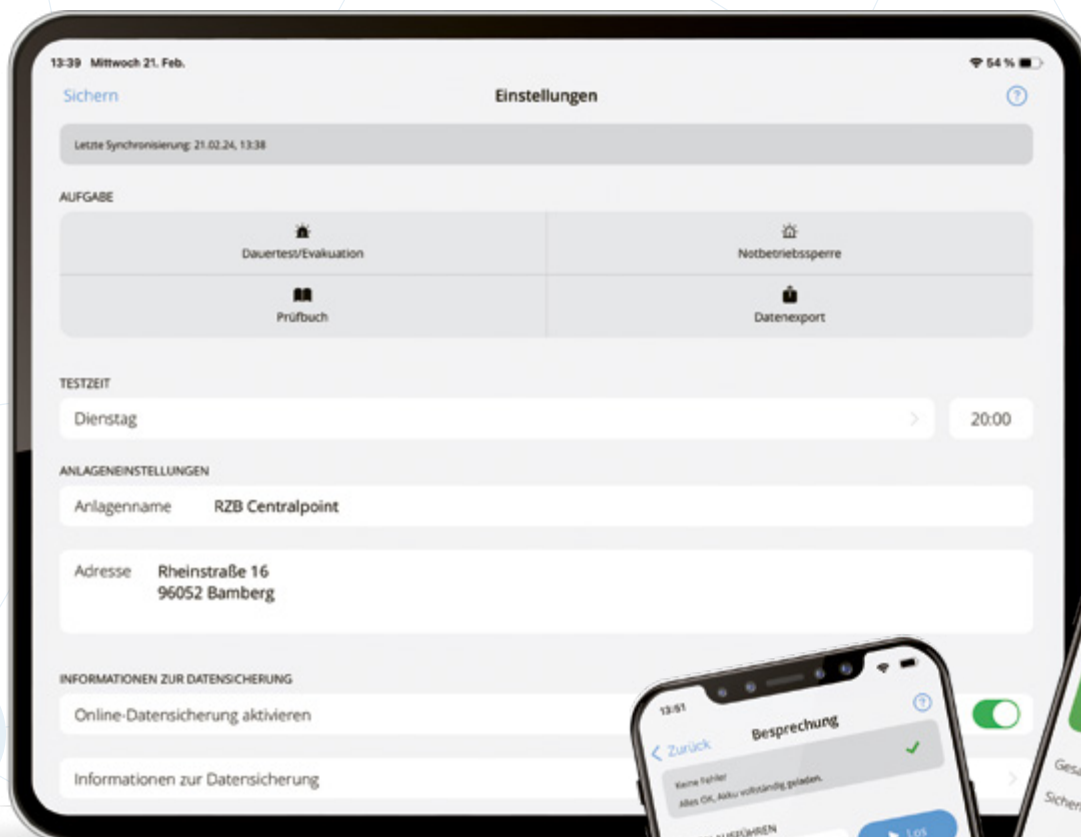

MULTIDIGIT air

Schaalbaar radiobewakingsysteem voor autonome noodverlichtingsarmaturen

MULTIDIGIT air App
nu downloaden!

GET IT ON
Google Play

Download on the
App Store