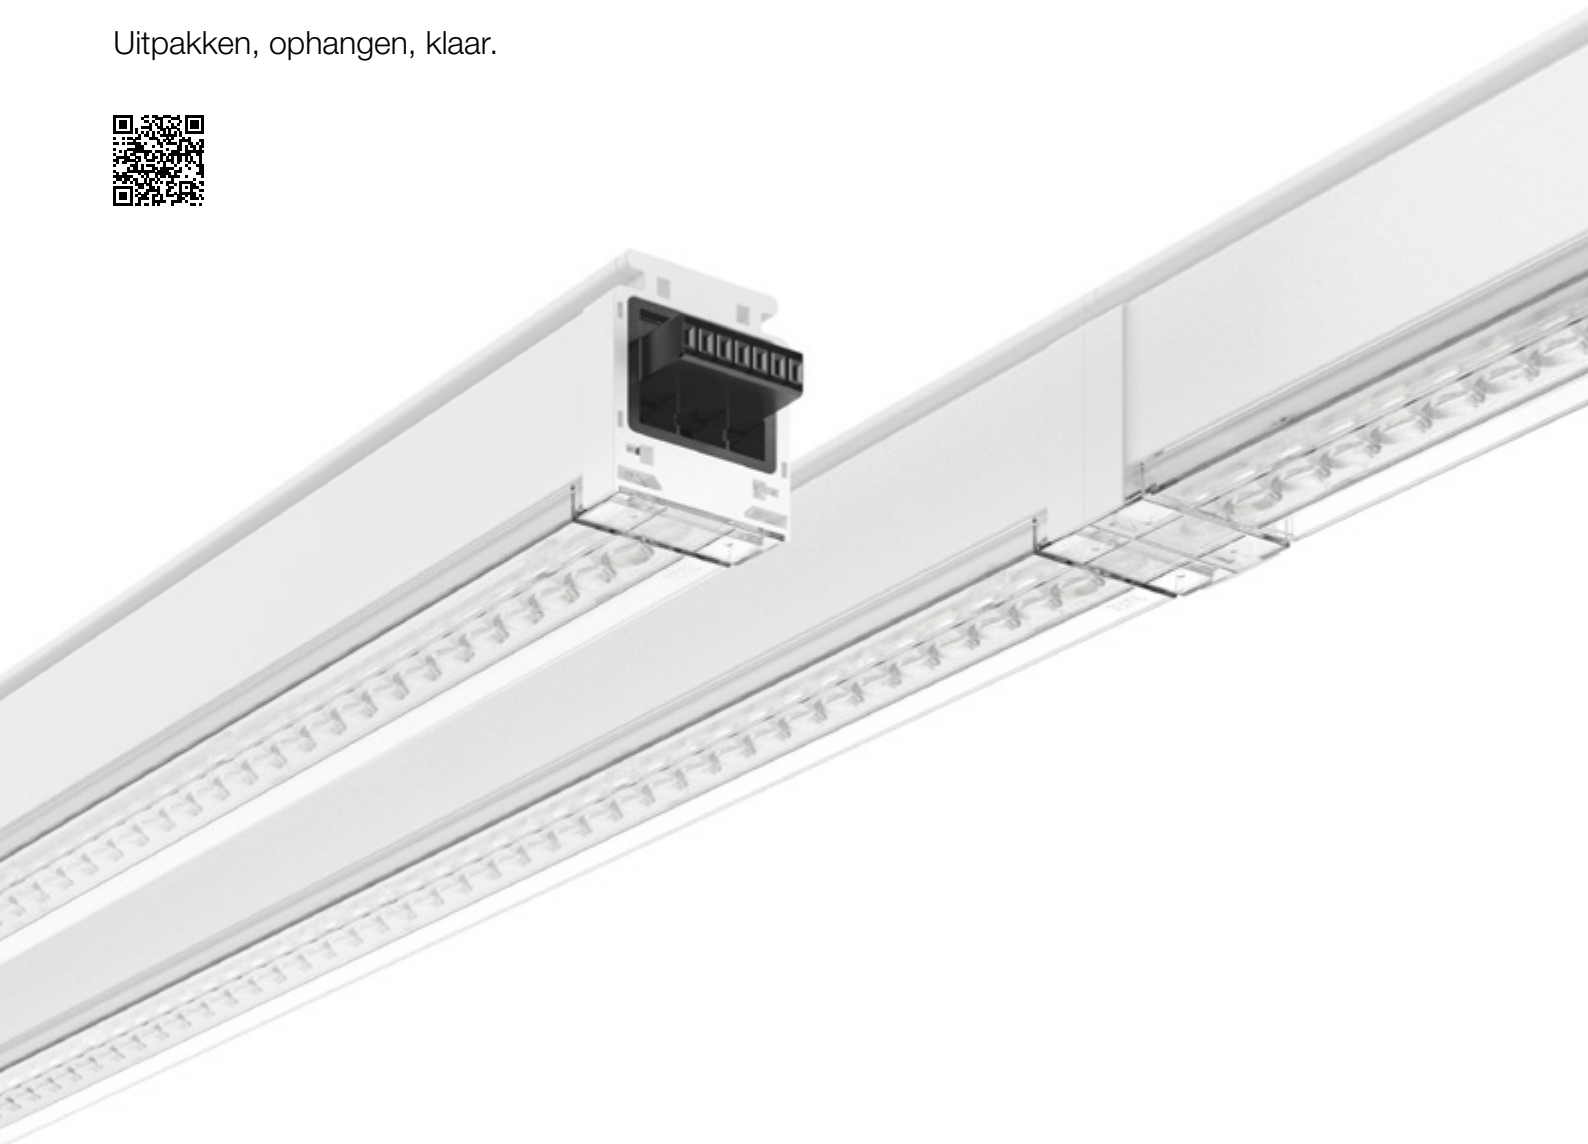

LINEDO 50

Uitpakken, ophangen, klaar.