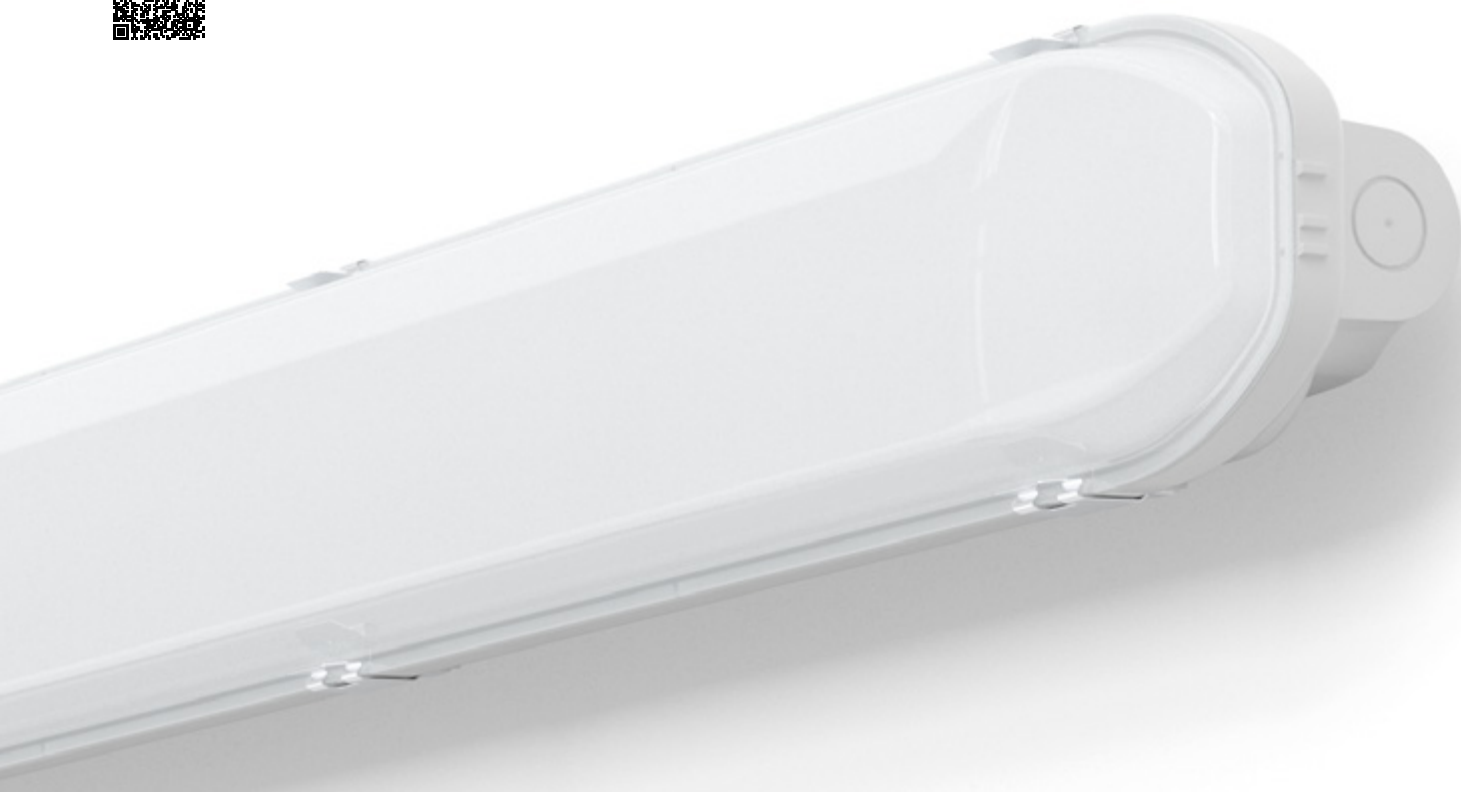

PLANTOS

Eenvoudig opknappen!