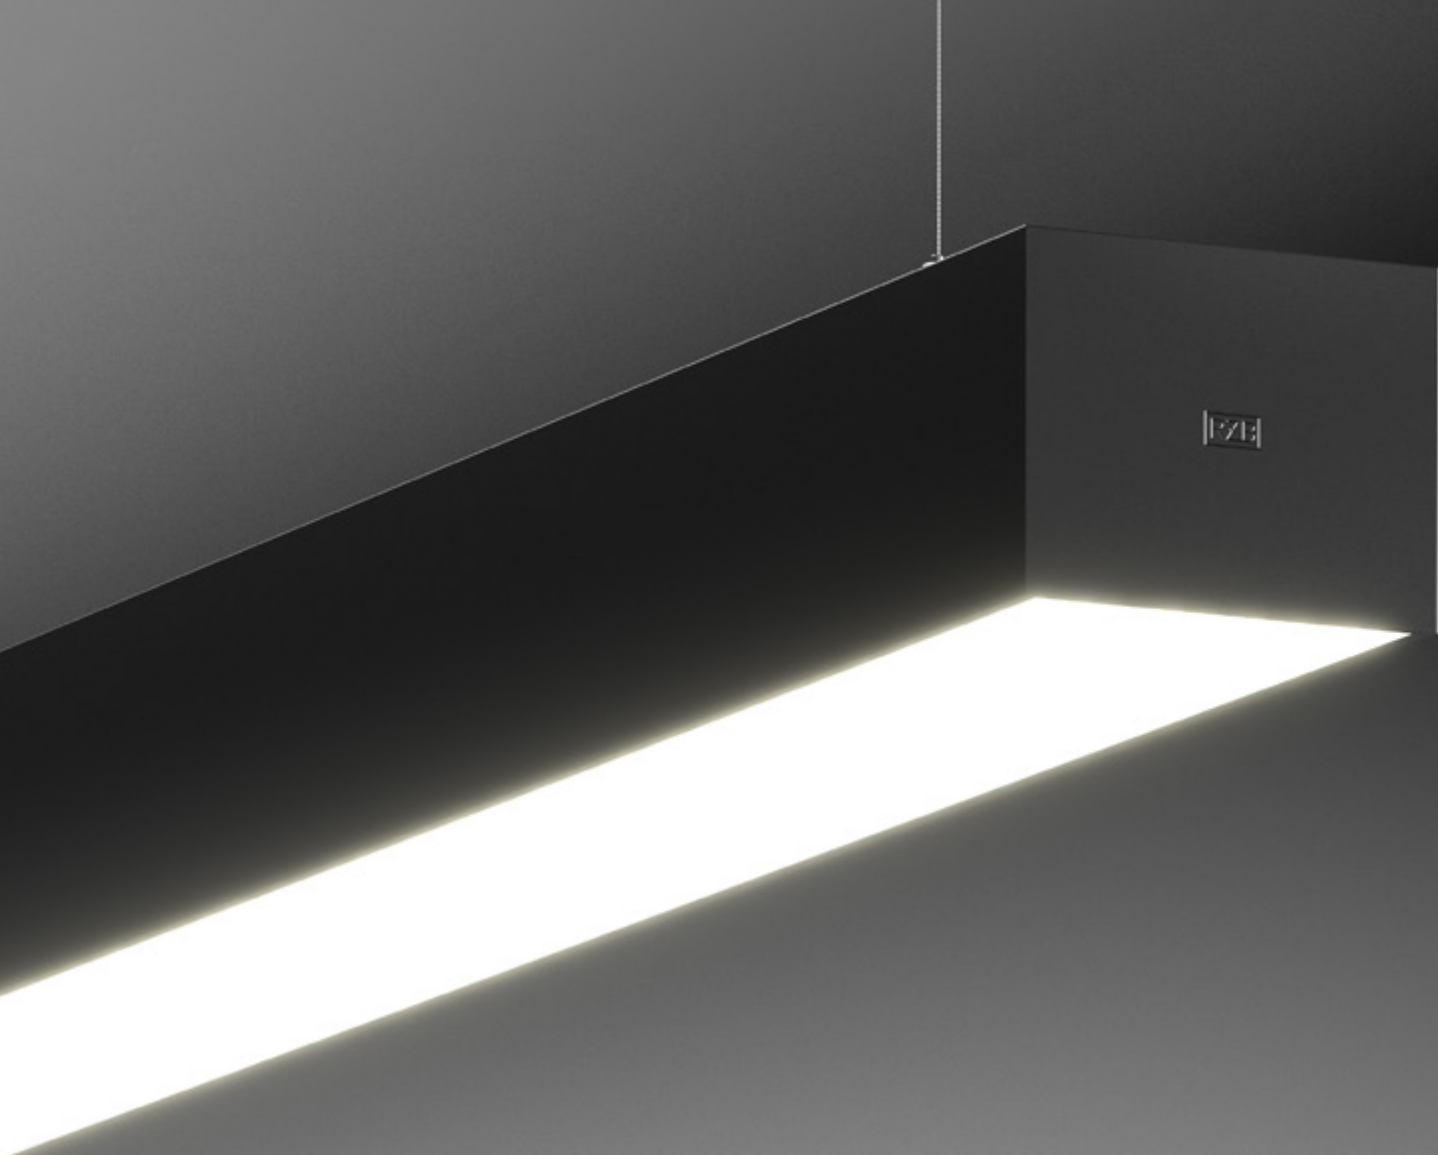

Licht(punt)

- ⊕ Lichtrendement tot 146 lm/W.
- ⊕ Lichtstroom tot 7150 lm.
- ⊕ Kleurtemperatuur 3000 K en 4000 K.
- ⊕ Kleurweergave Ra > 80.
- ⊕ UGR ≤ 19 (Standaard breedte 100 mm).
- ⊕ LED-levensduur 50000 h (L90/B50).
- ⊕ Zeer geringe kleurtoleranties, 3-voudig MacAdam (3 SDCM).