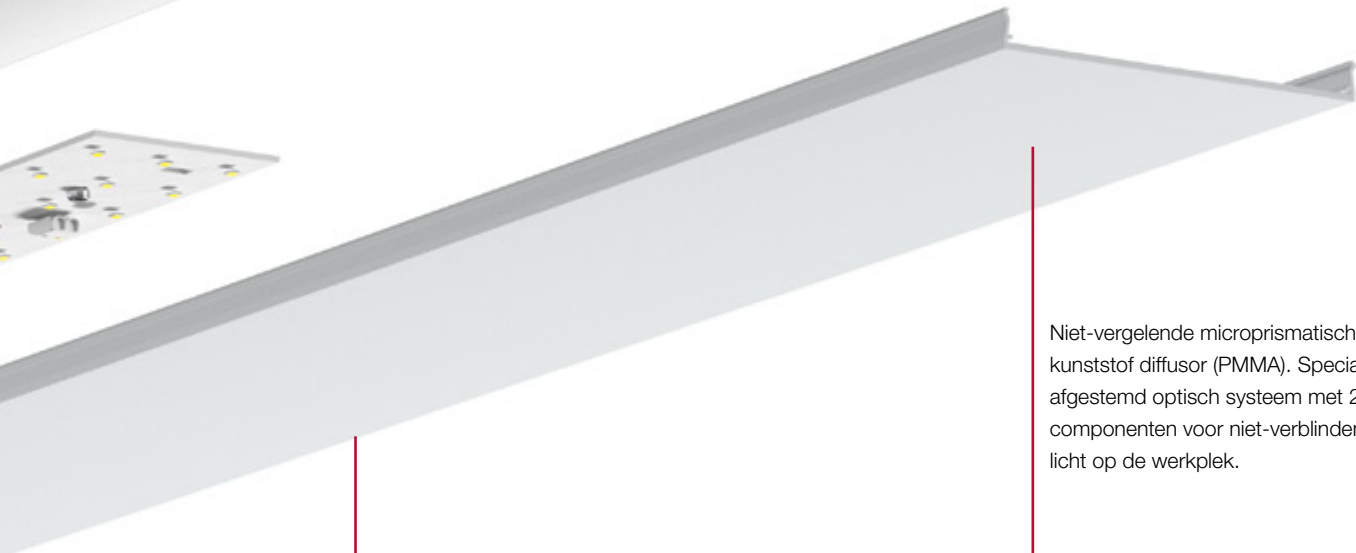

Niet-vergelende microprismatische
kunststof diffusor (PMMA). Speciaal
afgestemd optisch systeem met 2
componenten voor niet-verblindend
licht op de werkplek.

Uitstekend geschikt voor kantoor-
ruimten en beeldschermwerkplekken
volgens EN 12464-1 (UGR ≤ 19).

Milieuvriendelijk en grondstofbesparend
dankzij uitwisselbare componenten.