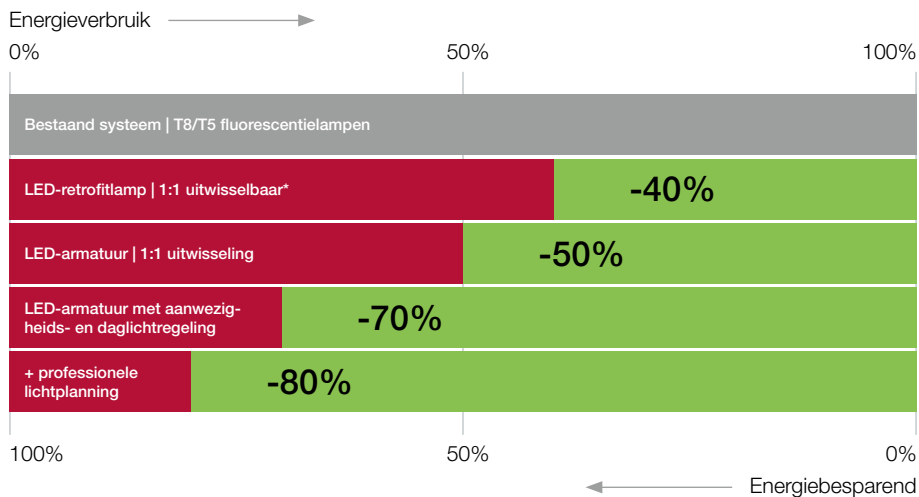

LESS IS MORE vario

Renovatie met efficiëntie

Lagere energiekosten

Het verlagen van de onderhoudskosten

Minder CO₂-uitstoot

Wij hebben wat u zoekt!

Wij hebben wat u zoekt Een rationeel en zorgvuldig gebruik van de schaarse hulpbronnen is een opgave en een uitdaging voor elk bedrijf. Als een van de toonaangevende verlichtingsfabrikanten nemen wij deze verantwoordelijkheid serieus. Dit komt niet alleen het milieu en het klimaat ten goede, maar ook u.

Of het nu gaat om het optimaliseren van de energie-efficiëntie van bestaande gebouwen of nieuwbouw, onze verlichtingssystemen zijn slim, digitaal en efficiënt. Vervangbare en recyclebare componenten besparen waardevolle hulpbronnen en verlengen de levensduur van het verlichtingssysteem. Met regelmodules die al geïntegreerd in de armaturen zijn, of het gebruik van professionele verlichting beheersystemen zoals daglichtregeling, aanwezigheidsdetectie of vooraf ingestelde verlichting scènes, kunnen nog meer potentiële besparingen realiseren.

Voorbeeld van besparingspotentieel met LED-verlichting.

80%