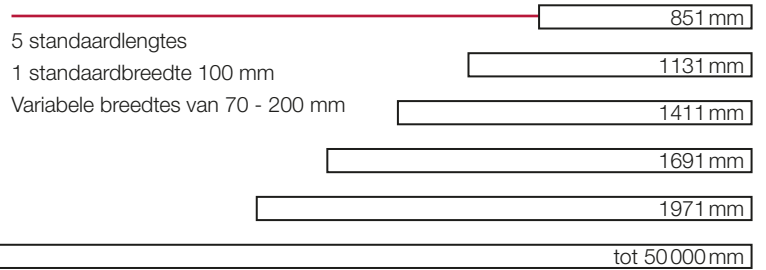

LESS IS MORE vario

Overzicht

Doorlopende lichtlijnen tot 50 m
1 standaardbreedte 100 mm
Variabele breedtes van 70 - 200 mm

Inbouwarmaturen
Opbouwarmaturen
Pendelarmaturen