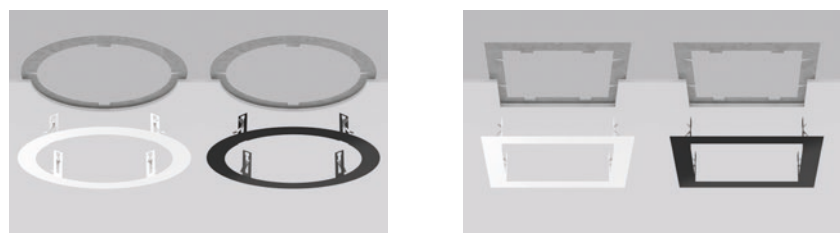

Renovatierframes van glanzend/gecoat plaatstaal (2-delig) voor gereedschapsloze montage van inbouwarmaturen in door de klant geleverde plafonduitsparingen die tot 5 cm te groot zijn.

Veerbevestiging. Plafonddikte: 5 - 20 mm.

Leverbare kleuren (X): 2 = wit, 31 = antraciet

Andere maten en ontwerpen en aangepaste projectoplossingen op aanvraag.

Bestelnummer	Afmetingen [mm]	Bestaande plafonduitsparing [mm]	Geschikt voor inbouwarmaturen met [mm]
Renovatierframes voor verschillende plafonduitsparingen			
ronde			
982622.002	D 240, H 1, HE 80	D 175 tot 210	DA 160 tot 170
982623.002	D 280, H 1, HE 80	D 220 tot 260	DA 205 tot 215
982552.002	D 350, H 1, HE 80	D 240 tot 310	DA 225 tot 235
982624.002	D 400, H 1, HE 80	D 300 tot 370	DA 285 tot 295
vierkant			
982625.002	L 220, B 220, H 1, HE 80	L x B 160 tot 190	LA x BA 156
982704.002	L 320, B 320, H 1, HE 80	L x B 210 tot 280	LA x BA 208
982626.002	L 400, B 400, H 1, HE 80	L x B 285 tot 350	LA x BA 280

Geschikt voor inbouwarmaturen van de serie		
Serie	Opening mm	Plafonddikte* mm
PASCALA round	DA 228	6 - 35
LEDONA round	DA 160 DA 210	1 - 20
LEDONA ECO round	DA 160 DA 210	1 - 20
HB 801	DA 165 DA 205	5 - 22
TOLEDO FLAT round	DA 170 DA 234 DA 288	1 - 20
RONDOS maxi	DA 168	1 - 20
GOLAS maxi	DA 168	1 - 20
TOLEDO FLAT square	LA x BA 156 LA x BA 208 LA x BA 280	1 - 20