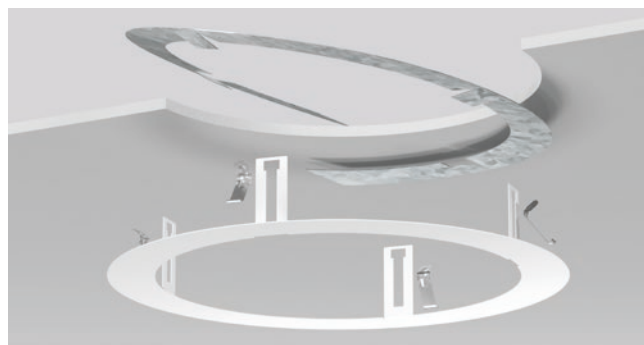

RENOVATIEFRAME

TOEBEHOREN

RENOVATIEFRAME

In één oogopslag

Wat niet past, wordt passend gemaakt.

RZB biedt inbouw-downlights en -spots in veel verschillende maten voor uiteenlopende toepassingen. Als er echter armaturen moeten worden vervangen in bestaande gebouwen, kan de plafonduitsparing van het oude armatuur te groot zijn voor het nieuwe armatuur. In dergelijke gevallen is het gebruik van renovatieframes, een speciale opvulling of -frame dat de oude plafonduitsparing bedekt en het mogelijk maakt kleinere armaturen te installeren - zonder extra werk aan het plafond zelf, een goede oplossing. Deze adapters zijn bijzonder actueel met het oog op het EU-verbod op fluorescentielampen!

+ Oude armatuur eruit, nieuwe te klein?

Om technologische redenen zijn moderne downlights en spots vaak compacter dan vergelijkbare voorgangers uit het tijdperk van de fluorescentielampen. Tot 5 cm verschil kan worden gecompenseerd met de RZB-renovatieframes. Kies het juiste frame op basis van de bestaande plafonduitsparing en de installatieafmetingen van het nieuwe armatuur.

+ Voor zowel ronde als rechthoekige, grote en kleine...

Renovatieframes zijn verkrijgbaar in verschillende maten, rond en rechthoekig, en zijn geschikt voor veel RZB-inbouwarmaturen, maar ook voor andere merken.

Pluspunten

- + **Flexibel:** Inzetbaar voor plafonduitsparingen die tot 5 cm te groot zijn
- + **Gereedschapsloos:** Montage door veerbevestiging
- + **Stabiel:** Bevestiging van het frame in de aanwezige plafonduitsparing
- + **Passend:** Afzonderlijke montage van frame en inbouwarmatuur
- + **Uitgebreid:** Beschikbaar voor ronde en rechthoekige gaten of inbouwarmaturen
- + **Strak:** Fraai uiterlijk
- + **Compatibel:** Maakt eenvoudige vervanging mogelijk van inbouwarmaturen die mogelijk niet langer worden gebruikt vanwege het verbod op compacte tl-lampen.