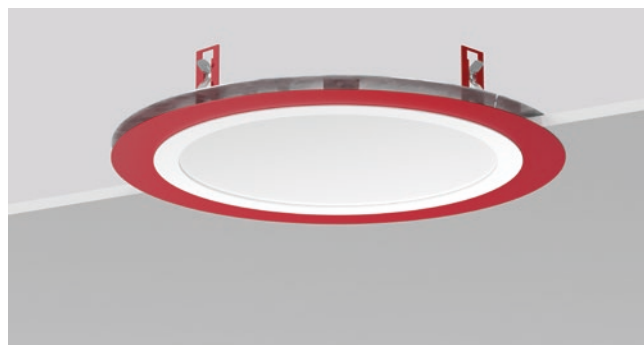

RENOVATIEFRAME

TOEBEHOREN

RENOVATIEFRAME

In één oogopslag

Wat niet past, wordt passend gemaakt.

RZB biedt inbouw-downlights en -spots in veel verschillende maten voor uiteenlopende toepassingen. Als er echter armaturen moeten worden vervangen in bestaande gebouwen, kan de plafonduitsparing van het oude armatuur te groot zijn voor het nieuwe armatuur. In dergelijke gevallen is het gebruik van renovatieframes, een speciale opvulling of -frame dat de oude plafonduitsparing bedekt en het mogelijk maakt kleinere armaturen te installeren - zonder extra werk aan het plafond zelf, een goede oplossing. Deze adapters zijn bijzonder actueel met het oog op het EU-verbod op fluorescentielampen!

+ Voor zowel ronde als rechthoekige, grote en kleine...

Renovatieframes zijn verkrijgbaar in verschillende maten, rond en rechthoekig, en zijn geschikt voor veel RZB-inbouwarmaturen, maar ook voor andere merken.

Pluspunten

- + **Flexibel:** Inzetbaar voor plafonduitsparingen die tot 5 cm te groot zijn
- + **Gereedschapsloos:** Montage door veerbevestiging
- + **Stabiel:** Bevestiging van het frame in de aanwezige plafonduitsparing
- + **Passend:** Afzonderlijke montage van frame en inbouwarmatuur
- + **Uitgebreid:** Beschikbaar voor ronde en rechthoekige gaten of inbouwarmaturen
- + **Strak:** Fraai uiterlijk
- + **Compatibel:** Maakt eenvoudige vervanging mogelijk van inbouwarmaturen die mogelijk niet langer worden gebruikt vanwege het verbod op compacte tl-lampen.

+ You turn me in!

Niemand houdt ervan om gereedschap te hanteren terwijl hij op een ladder staat. De bovenste helft van het RZB-renovatieframe - rond of vierkant - kan zonder gereedschap in de plafonduitsparing worden geplaatst en door middel van een veersluiting met de onderste helft worden verbonden.