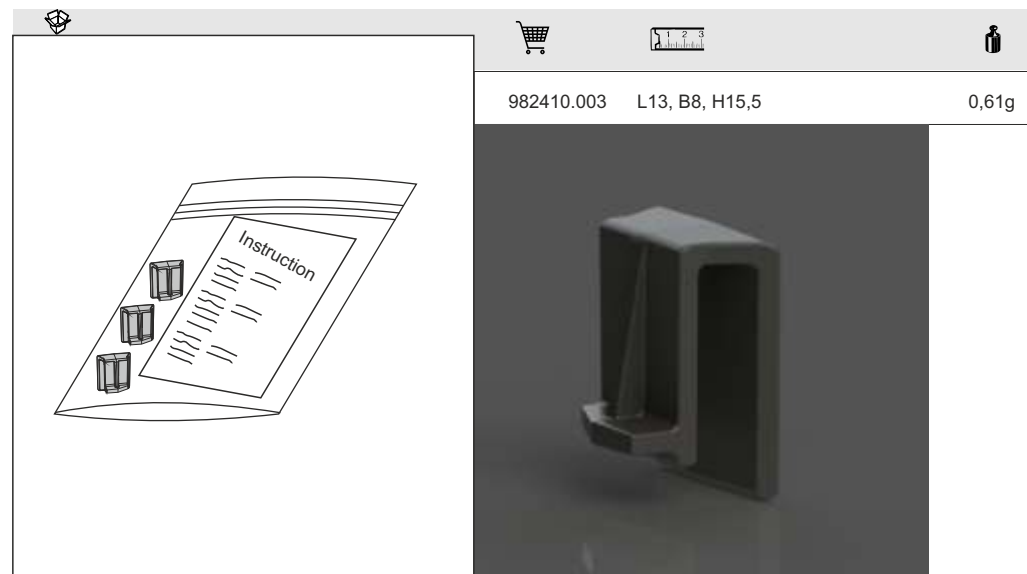

a

Öffnungsmechanismus opening mechanism

Rounded Midi / Alu Design

Rounded Maxi

drücken!
push!

b

INSTRUCTION

Diebstahlsicherung für Alu Design / Rounded Midi und Rounded Maxi

Empfehlung:

Zu Ihrer eigenen Sicherheit,
sollten Sie den Clip verwenden!

Recommendation:

For your own safety,
you should use the clip!

RZB
Rudolf Zimmermann,
Bamberg GmbH
Rheinstraße 16
D-96052 Bamberg
Deutschland
Telefon +49 951/79 09-0
Telefax +49 951/79 09-198
www.rzb.de
info@rzb-leuchten.de