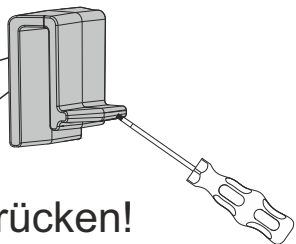

a

Öffnungsmechanismus opening mechanism

Rounded Midi / Alu Design

Rounded Maxi

drücken!
push!

b

INSTRUCTION

Diebstahlsicherung für Alu Design / Rounded Midi und Rounded Maxi

Empfehlung:

Zu Ihrer eigenen Sicherheit,
sollten Sie den Clip verwenden!

Recommendation:

For your own safety,
you should use the clip!

RZB
Rudolf Zimmermann,
Bamberg GmbH
Rheinstraße 16
D-96052 Bamberg
Deutschland
Telefon +49 951/79 09-0
Telefax +49 951/79 09-198
www.rzb.de
info@rzb-leuchten.de