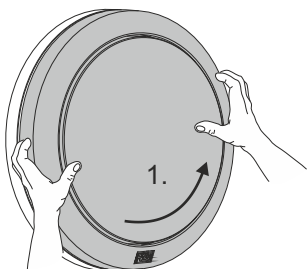

a

Öffnungsmechanismus opening mechanism

Rounded Midi / Alu Design

Rounded Maxi

drücken!
push!

b

INSTRUCTION

Diebstahlsicherung für Alu Design / Rounded Midi und Rounded Maxi

Empfehlung:

Zu Ihrer eigenen Sicherheit,
sollten Sie den Clip verwenden!

Recommendation:

For your own safety,
you should use the clip!

RZB
Rudolf Zimmermann,
Bamberg GmbH
Rheinstraße 16
D-96052 Bamberg
Deutschland
Telefon +49 951/79 09-0
Telefax +49 951/79 09-198
www.rzb.de
info@rzb-leuchten.de