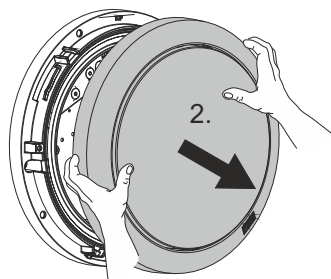

a

Öffnungsmechanismus opening mechanism

Rounded Midi / Alu Design

Rounded Maxi

drücken!
push!

b

INSTRUCTION

Diebstahlsicherung für Alu Design / Rounded Midi und Rounded Maxi

Empfehlung:

Zu Ihrer eigenen Sicherheit,
sollten Sie den Clip verwenden!

Recommendation:

For your own safety,
you should use the clip!

RZB
Rudolf Zimmermann,
Bamberg GmbH
Rheinstraße 16
D-96052 Bamberg
Deutschland
Telefon +49 951/79 09-0
Telefax +49 951/79 09-198
www.rzb.de
info@rzb-leuchten.de