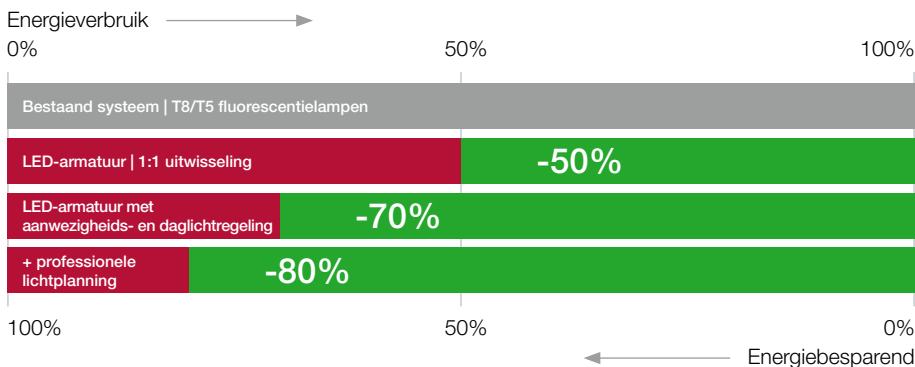

MONDANA

Efficiënte renovatie voor een duurzame toekomst

Eén product - vele verlichtingsoplossingen

Duurzaam - vervangbare en recyclebare componenten

Korte transportroutes - gemaakt in Duitsland

Wij hebben wat u zoekt!

Wij hebben wat u zoekt Een rationeel en zorgvuldig gebruik van de schaarse hulpbronnen is een opgave en een uitdaging voor elk bedrijf. Als een van de toonaangevende verlichtingsfabrikanten nemen wij deze verantwoordelijkheid serieus. Dit komt niet alleen het milieu en het klimaat ten goede, maar ook u.

Of het nu gaat om het optimaliseren van de energie-efficiëntie van bestaande gebouwen of nieuwbouw, onze verlichtingssystemen zijn slim, digitaal en efficiënt. Vervangbare en recyclebare componenten besparen waardevolle hulpbronnen en verlengen de levensduur van het verlichtingssysteem. Met regelmodules die al geïntegreerd in de armaturen zijn, of het gebruik van professionele verlichting beheersystemen zoals daglichtregeling, aanwezigheidsdetectie of vooraf ingestelde verlichting scènes, kunnen nog meer potentiële besparingen realiseren.

Voorbeeld van besparingspotentieel met LED-verlichting.

Kwaliteit ontmoet verantwoordelijkheid

Dankzij het gebruik van hoogwaardige materialen en vervangbare onderdelen hebben onze lampen een aanzienlijk langere levensduur dan conventionele producten. Dit bespaart niet alleen kosten, maar vermindert ook het verbruik van grondstoffen en de impact op het milieu.

De optie om afzonderlijke componenten te vervangen in plaats van de hele armatuur resulteert in minder afval en optimaliseert het gebruik van bestaande hulpbronnen.