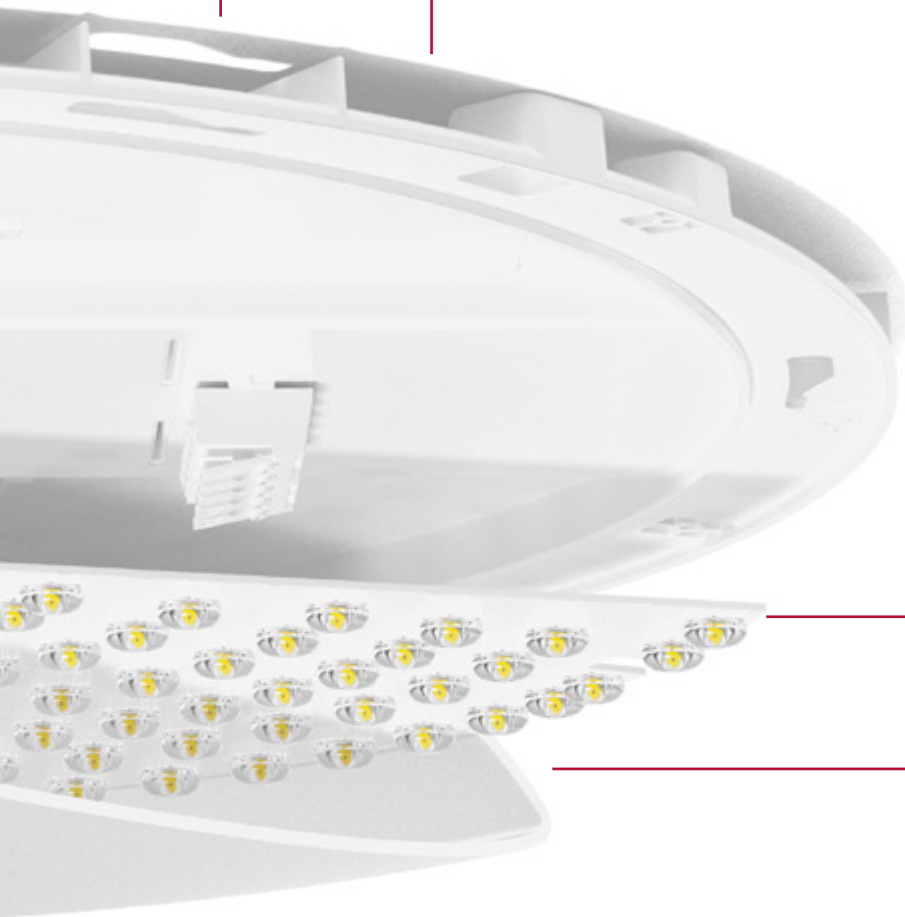

Ook als noodverlichting volgens NEN EN IEC60598-2-22.

De autonome bewakingssystem **MULTIDIGIT AIR** garanderen de terugkerende tests die vereist zijn door voorschriften en normen. De armaturen worden in een netwerk opgenomen en draadloos bewaakt. Gedetailleerde statusmeldingen voor elke individuele armatuur kunnen centraal op locatie of altijd en overal worden opgeroepen dankzij de app.