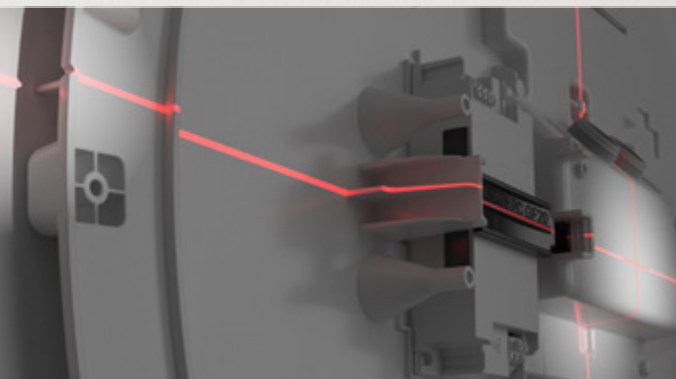

Als je **A** zegt, hoef je alleen maar **D** te zeggen, want:

Een armatuur plus een diffuser maken MONDANA - het perfecte armatuur.

Het armatuur - uitgelijnd met een laser of waterpas - wordt in slechts een paar eenvoudige stappen aan de muur of het plafond bevestigd. Nu is alleen nog de laatste klik nodig en armatuur en diffuser, **inclusief de geïntegreerde LED-printplaat**, smelten samen tot een perfecte eenheid. Dit is geniaal, want MONDANA bestaat uit slechts **twee montagedelen**. Dit bespaart niet alleen kostbare tijd op de bouwplaats, maar beschermt het rooster ook tegen onnodige beschadiging of vervuiling, omdat het gewoon veilig in de verpakking blijft zitten tot het wordt geïnstalleerd.

Overigens gebruiken we voor beide ontwerpen een ronde fitting - in het belang van duurzaamheid.

Laseruitlijning

Praktische markeringen op de fitting vergemakkelijken het uitlijnen.

Uitlijnen met een waterpas

Twee handige steunen helpen bij het nauwkeurig uitlijnen met een waterpas.

Veel ruimte voor kabelaan sluitingen

Genoeg ruimte! De royale kabelaan sluitruimte is ideaal voor renovaties of doorvoerbedrading.

Montagehulp voor rooster

De twee pinnen bieden ook de juiste begeleiding voor een snelle montage van het rooster.

Diefstalbeveiliging

De geïntegreerde diefstalbeveiliging biedt effectieve bescherming tegen onbevoegde toegang - de armatuur blijft stevig en veilig gemonteerd.