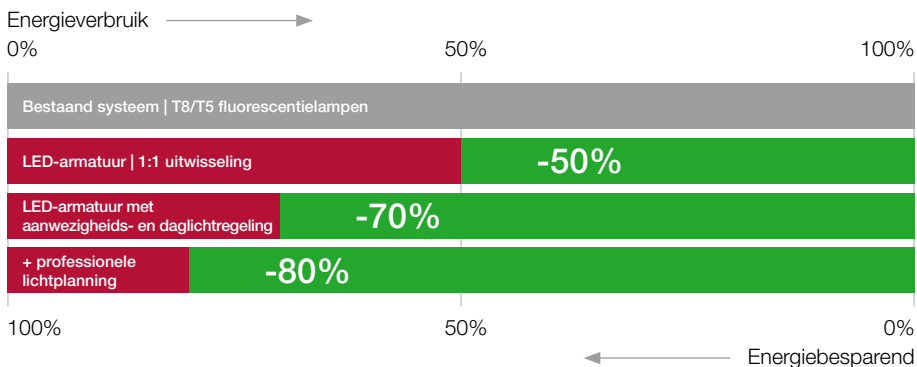

MONDANA

Efficiënte renovatie voor een duurzame toekomst

Eén product - vele verlichtingsoplossingen

Duurzaam - vervangbare en recyclebare componenten

Korte transportroutes - gemaakt in Duitsland

Wij hebben wat u zoekt!

Wij hebben wat u zoekt Een rationeel en zorgvuldig gebruik van de schaarse hulpbronnen is een opgave en een uitdaging voor elk bedrijf. Als een van de toonaangevende verlichtingsfabrikanten nemen wij deze verantwoordelijkheid serieus. Dit komt niet alleen het milieu en het klimaat ten goede, maar ook u.

Of het nu gaat om het optimaliseren van de energie-efficiëntie van bestaande gebouwen of nieuwbouw, onze verlichtingssystemen zijn slim, digitaal en efficiënt. Vervangbare en recyclebare componenten besparen waardevolle hulpbronnen en verlengen de levensduur van het verlichtingssysteem. Met regelmodules die al geïntegreerd in de armaturen zijn, of het gebruik van professionele verlichting beheersystemen zoals daglichtregeling, aanwezigheidsdetectie of vooraf ingestelde verlichting scènes, kunnen nog meer potentiële besparingen realiseren.

Voorbeeld van besparingspotentieel met LED-verlichting.

Kwaliteit ontmoet verantwoordelijkheid

Dankzij het gebruik van hoogwaardige materialen en vervangbare onderdelen hebben onze lampen een aanzienlijk langere levensduur dan conventionele producten. Dit bespaart niet alleen kosten, maar vermindert ook het verbruik van grondstoffen en de impact op het milieu.

De optie om afzonderlijke componenten te vervangen in plaats van de hele armatuur resulteert in minder afval en optimaliseert het gebruik van bestaande hulpbronnen.