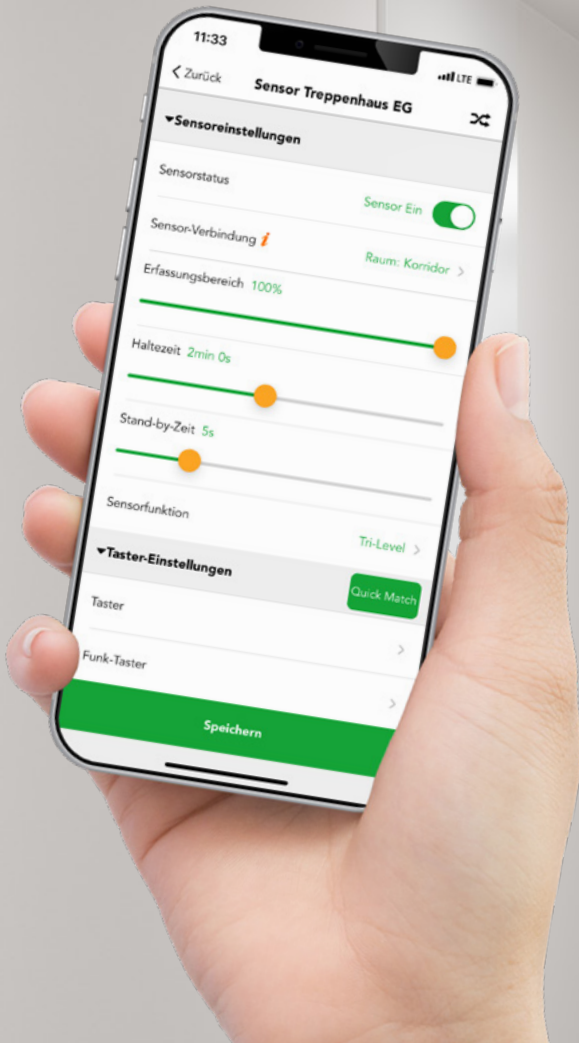

Koolmesh App -
nu downloaden!