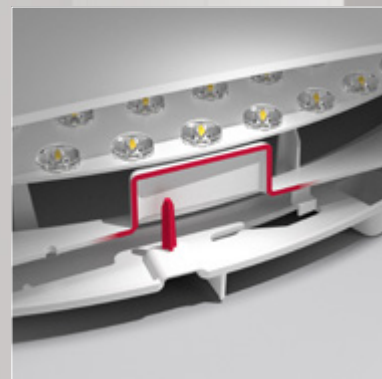

Als je **A** zegt, hoef je alleen maar **D** te zeggen, want:

Een armatuur plus een diffuser maken MONDANA - het perfecte armatuur.

Het armatuur - uitgelijnd met een laser of waterpas - wordt in slechts een paar eenvoudige stappen aan de muur of het plafond bevestigd. Nu is alleen nog de laatste klik nodig en armatuur en diffuser, **inclusief de geïntegreerde LED-printplaat**, smelten samen tot een perfecte eenheid. Dit is geniaal, want MONDANA bestaat uit slechts **twee montagedelen**. Dit bespaart niet alleen kostbare tijd op de bouwplaats, maar beschermt het rooster ook tegen onnodige beschadiging of vervuiling, omdat het gewoon veilig in de verpakking blijft zitten tot het wordt geïnstalleerd.

Overigens gebruiken we voor beide ontwerpen een ronde fitting - in het belang van duurzaamheid.

Laseruitlijning

Praktische markeringen op de fitting vergemakkelijken het uitlijnen.

Uitlijnen met een waterpas

Twee handige steunen helpen bij het nauwkeurig uitlijnen met een waterpas.

Veel ruimte voor kabelaan sluitingen

Genoeg ruimte! De royale kabelaan sluitruimte is ideaal voor renovaties of doorvoerbedrading.

Montagehulp voor rooster

De twee pinnen bieden ook de juiste begeleiding voor een snelle montage van het rooster.

Diefstalbeveiliging

De geïntegreerde diefstalbeveiliging biedt effectieve bescherming tegen onbevoegde toegang - de armatuur blijft stevig en veilig gemonteerd.