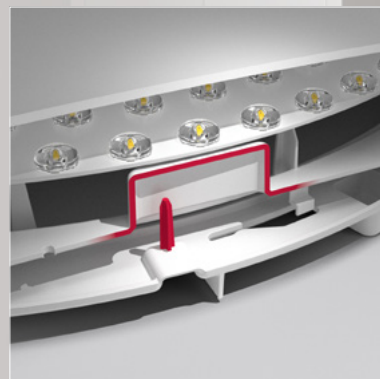

Overigens gebruiken we voor beide ontwerpen een ronde fitting - in het belang van duurzaamheid.

Laseruitlijning

Praktische markeringen op de fitting vergemakkelijken het uitlijnen.

Uitlijnen met een waterpas

Twee handige steunen helpen bij het nauwkeurig uitlijnen met een waterpas.

Veel ruimte voor kabelaan sluitingen

Genoeg ruimte! De royale kabelaan sluitruimte is ideaal voor renovaties of doorvoerbedrading.

Montagehulp voor rooster

De twee pinnen bieden ook de juiste begeleiding voor een snelle montage van het rooster.

Diefstalbeveiliging

De geïntegreerde diefstalbeveiliging biedt effectieve bescherming tegen onbevoegde toegang - de armatuur blijft stevig en veilig gemonteerd.