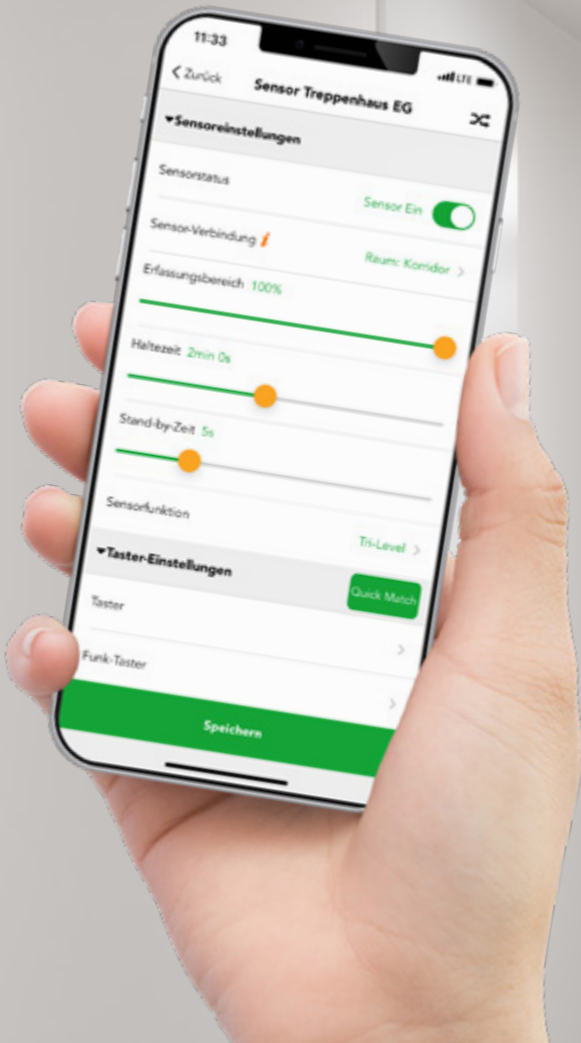

Koolmesh App -
nu downloaden!