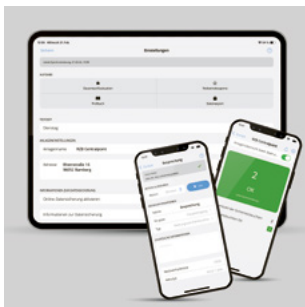

Geschikte noodverlichtingssystemen:

⊕ MULTIDIGIT air