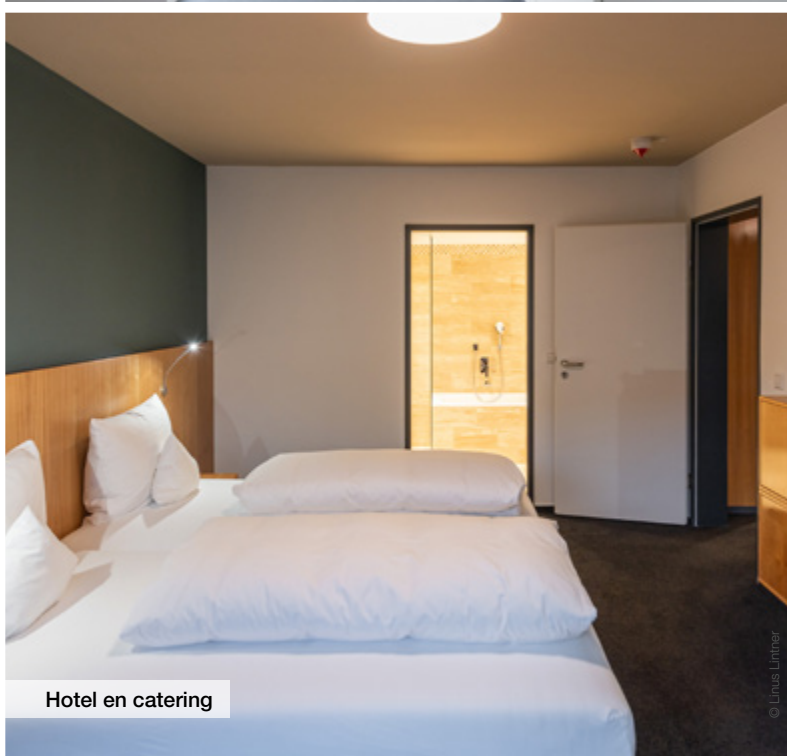

Woonkamers

Openbare gebouwen

Hotel en catering