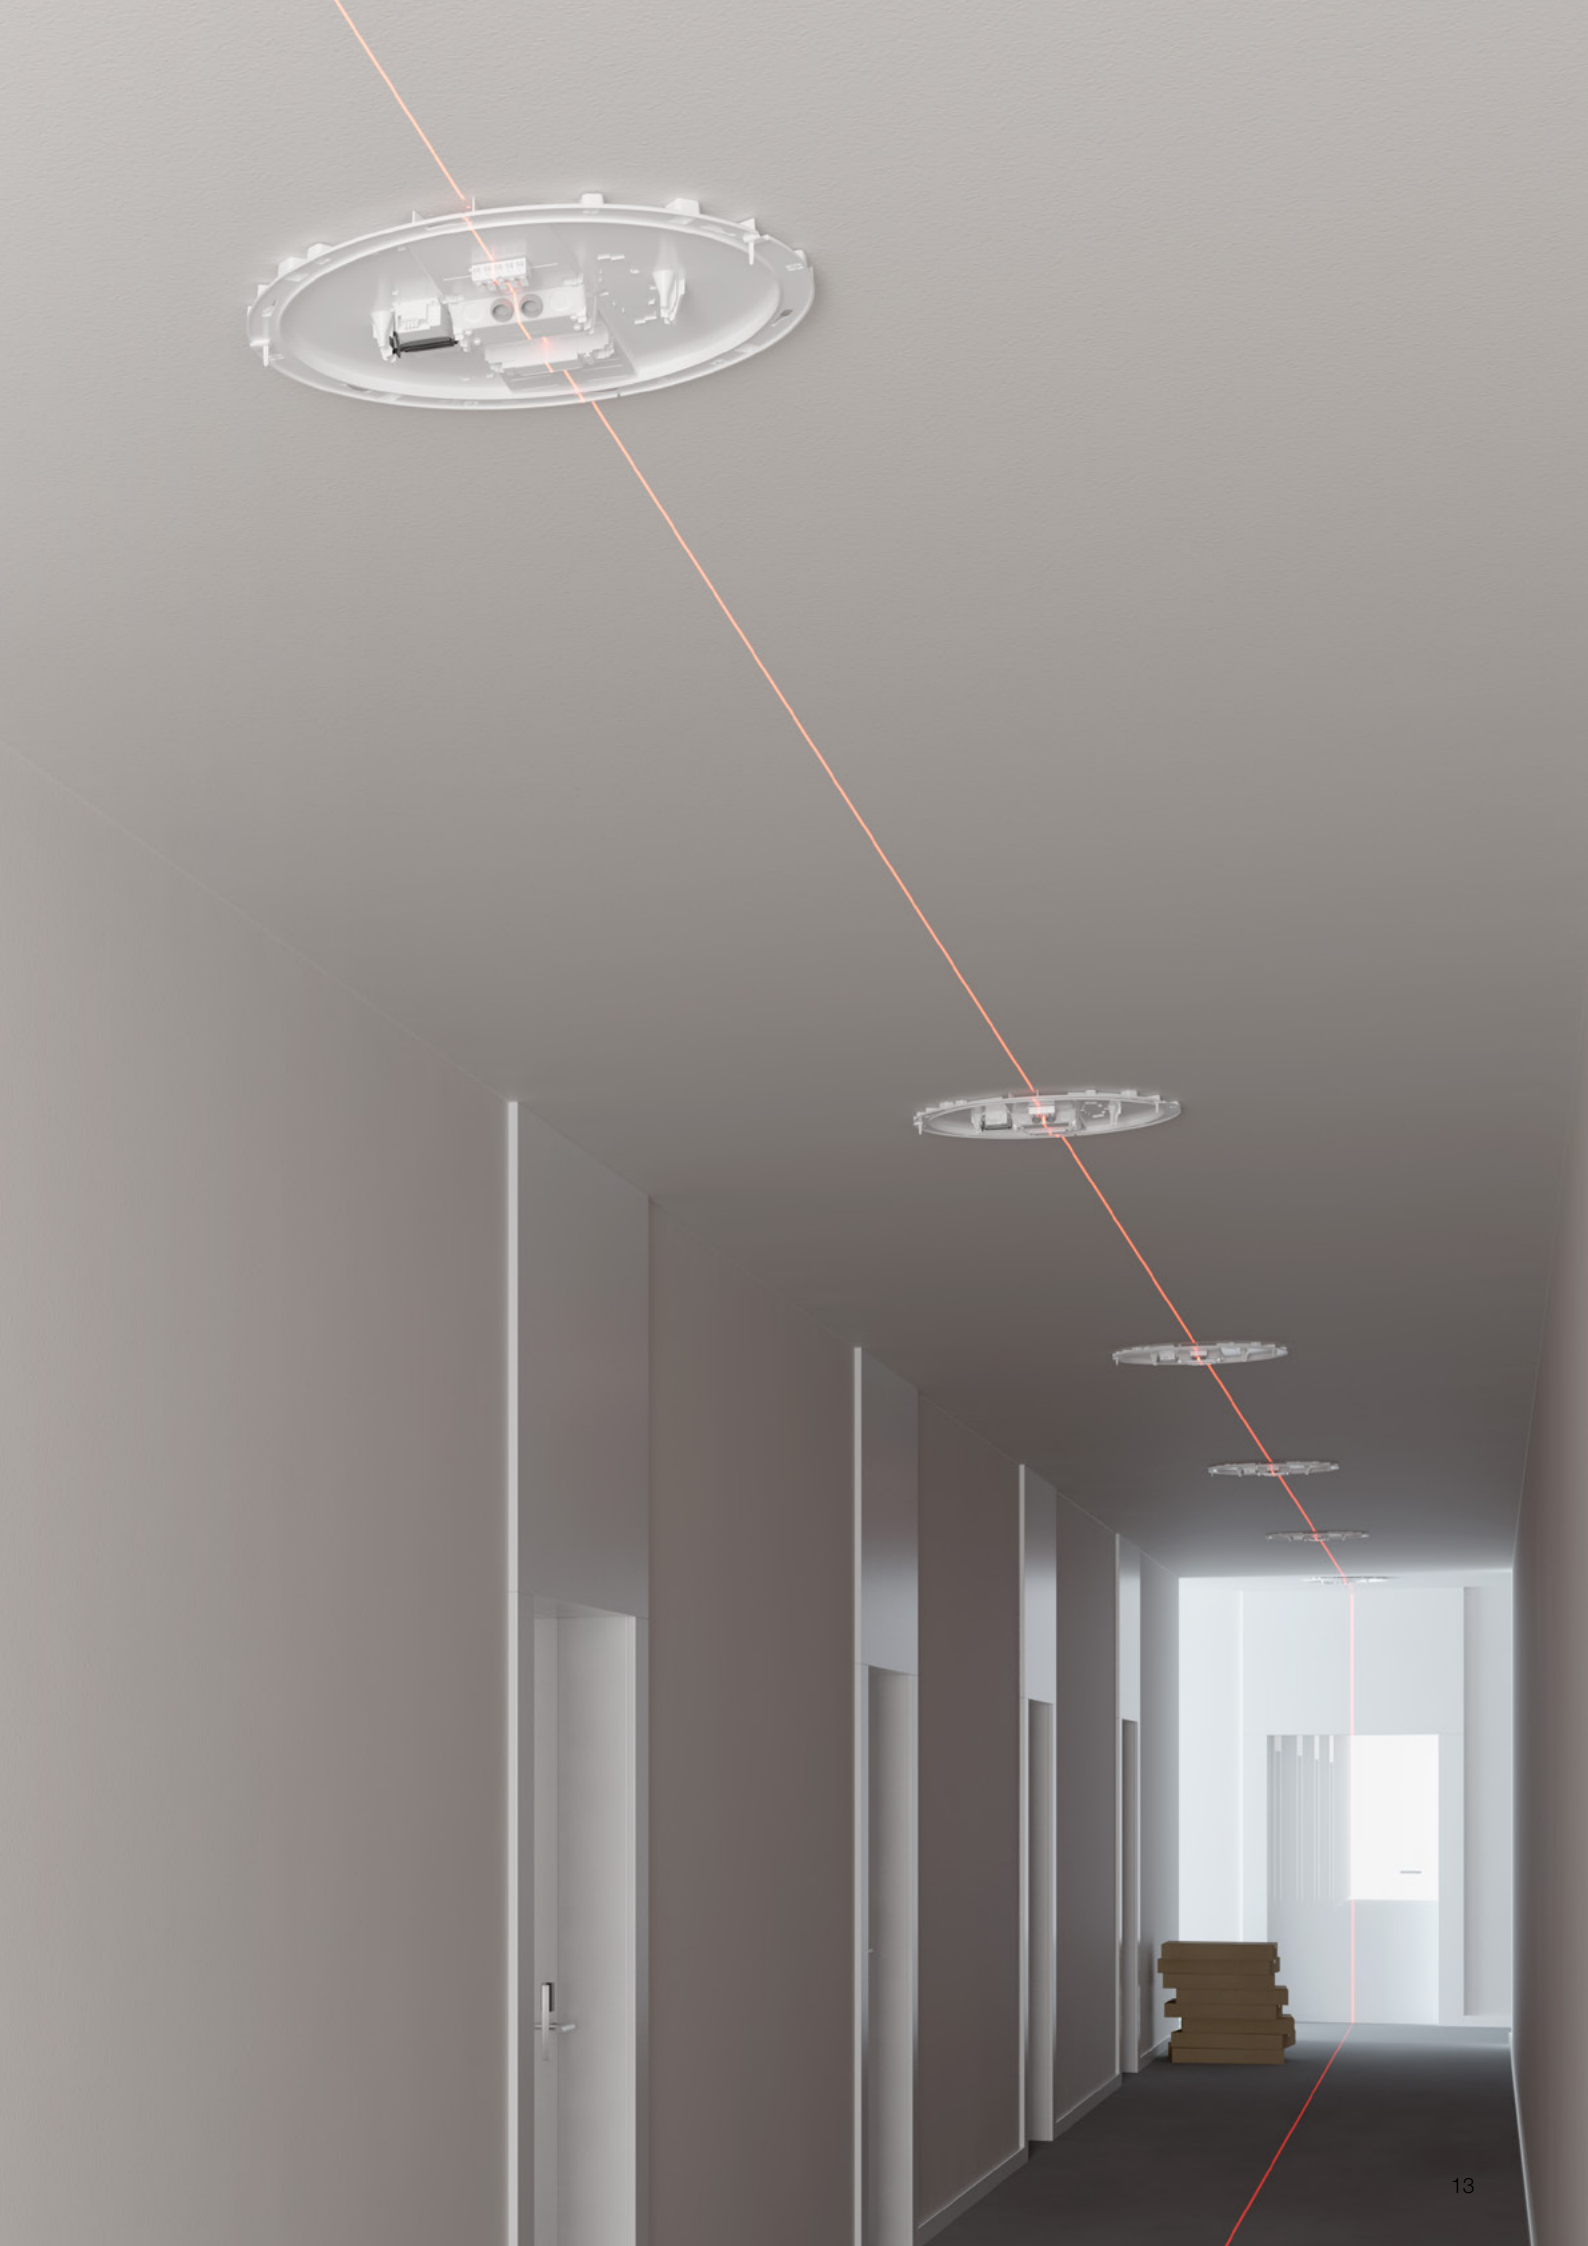

Een armatuur plus een diffuser maken MONDANA - het perfecte armatuur.

Het armatuur - uitgelijnd met een laser of waterpas - wordt in slechts een paar eenvoudige stappen aan de muur of het plafond bevestigd. Nu is alleen nog de laatste klik nodig en armatuur en diffuser, **inclusief de geïntegreerde LED-printplaat**, smelten samen tot een perfecte eenheid. Dit is geniaal, want MONDANA bestaat uit slechts **twee montagedelen**. Dit bespaart niet alleen kostbare tijd op de bouwplaats, maar beschermt het rooster ook tegen onnodige beschadiging of vervuiling, omdat het gewoon veilig in de verpakking blijft zitten tot het wordt geïnstalleerd.

Overigens gebruiken we voor beide ontwerpen een ronde fitting - in het belang van duurzaamheid.

Laseruitlijning

Praktische markeringen op de fitting vergemakkelijken het uitlijnen.

Uitlijnen met een waterpas

Twee handige steunen helpen bij het nauwkeurig uitlijnen met een waterpas.

Veel ruimte voor kabelaan sluitingen

Genoeg ruimte! De royale kabelaan sluitruimte is ideaal voor renovaties of doorvoerbedrading.

Montagehulp voor rooster

De twee pinnen bieden ook de juiste begeleiding voor een snelle montage van het rooster.

Diefstalbeveiliging

De geïntegreerde diefstalbeveiliging biedt effectieve bescherming tegen onbevoegde toegang - de armatuur blijft stevig en veilig gemonteerd.