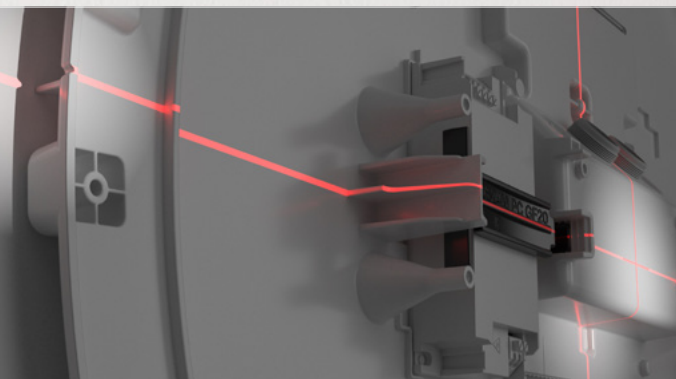

Overigens gebruiken we voor beide ontwerpen een ronde fitting - in het belang van duurzaamheid.

Laseruitlijning

Praktische markeringen op de fitting vergemakkelijken het uitlijnen.

Uitlijnen met een waterpas

Twee handige steunen helpen bij het nauwkeurig uitlijnen met een waterpas.

Veel ruimte voor kabelaan sluitingen

Genoeg ruimte! De royale kabelaan sluitruimte is ideaal voor renovaties of doorvoerbedrading.

Montagehulp voor rooster

De twee pinnen bieden ook de juiste begeleiding voor een snelle montage van het rooster.

Diefstalbeveiliging

De geïntegreerde diefstalbeveiliging biedt effectieve bescherming tegen onbevoegde toegang - de armatuur blijft stevig en veilig gemonteerd.