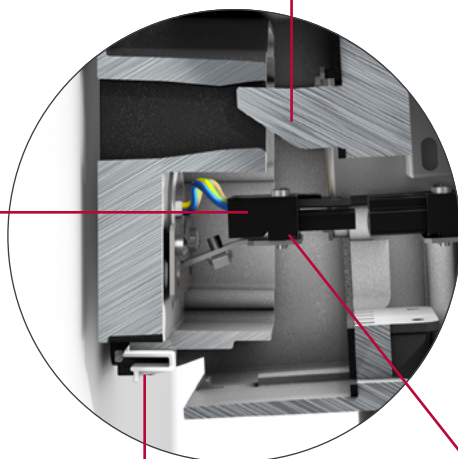

Handige installatie

Een snelkoppeling tussen basis en kop zorgt voor de stroomvoorziening.

PRO versie:

Nog handiger

De geoptimaliseerde Quick-Connector kan op de NYM kabel worden aangesloten zonder de stekker te verwijderen.

Anti-diefstal bescherming

Een grendel voorkomt onbedoelde onbedoelde verwijdering.