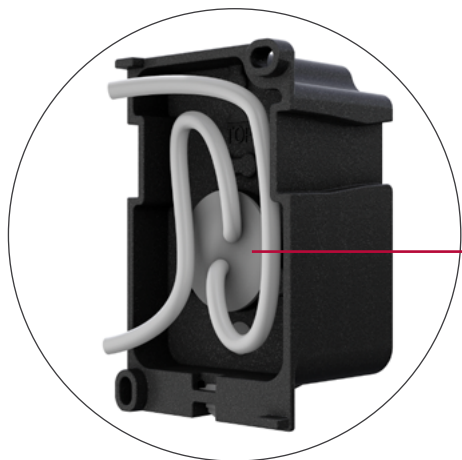

✓

250 - 2700 lm

WALLSCAPING

Technologie

Tweede kabeldoorvoer voor netvoeding.
Veel ruimte voor kabelgeleiding.

RZB Gravalock®-systeem

Snelle en eenvoudige montage van de armatuurkop, die zonder gereedschap op de behuizingsvoet wordt gestoken.

Handige installatie

Een snelkoppeling tussen basis en kop zorgt voor de stroomvoorziening.

PRO versie:

Nog handiger

De geoptimaliseerde Quick-Connector kan op de NYM kabel worden aangesloten zonder de stekker te verwijderen.