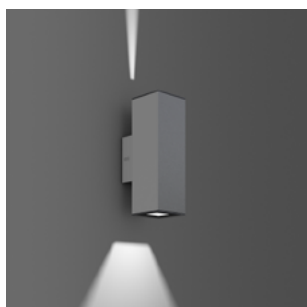

WALLSCAPING

Productoverzicht TECHNO

Wandarmaturen | Techno

Beschermingsgraad: **IP 65**
Beschermingsklasse: I
Schokweerstand: IK07

Behuizing van corrosiebestendig spuitgietaluminium, zeewaterbestendig gepoedercoat. Afdekking van keramisch gecoat enkel veiligheidsglas en bajonetsluiting. Standaard met membraanventiel ter voorkoming van condenswater. Schroefloze armatuurbevestiging door middel van het RZB Gravalock®-systeem. Wandbevestiging buiten het afgedichte gedeelte met compensatie van de tolerantie bij de boorgaten. Elektrische aansluiting met steekklemme op de wandsokkel (quick connector). Converter ingebouwd. Invoer voor twee kabels voor doorlussen.

Leverbare kleuren (X): 31 = antraciet metallic, 4 = zilver metallic

Bestelnummer	Afmetingen [mm]	Lamp	Lichtkleur	Effectieve lichtstroom [lm]	Systeemvermogen [W]	α [°]	Driver
Wandarmaturen met lichtuitstraling tweezijdig							
!Superspot | !Wide flood							
582086.00X	L 100, B 154, H 311	LED	830	220	6,2	4/70	on/off
!Wide flood | !Wide flood							
582085.00X	L 100, B 154, H 311	LED	830	220	6,2	70/70	on/off

Toebehoren | Afdekglas

Ruit van keramisch gecoat gehard veiligheidsglas, zwart. Met bajonetsluiting en afdichtring.

Afdekglas	Afmetingen [mm]	Opmerking
982769.003	L 100, B 100, H 31	Blinde afdekking.
982769.013	L 100, B 100, H 31	Centrum helder d64 mm.
982769.023	L 100, B 100, H 31	Centrum gesatineerd d64 mm.
982769.043	L 100, B 100, H 31	Centrum helder 45x45 mm.

Toebehoren | Lensoptiek Superspot

Gehard veiligheidsglas met keramische coating, zwart en lens Superspot van geperst glas. Met bajonetsluiting en afdichtring.

Lensoptiek Superspot	Afmetingen [mm]	Opmerking
982769.033	L 100, B 100, H 31	Centrum helder, lens Superspot van geperst glas.