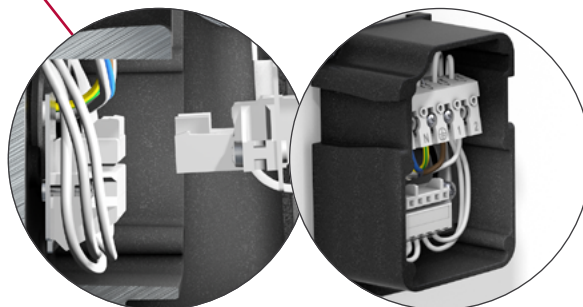

PLUSPUNTEN

- ⊕ Vier armatuurkoppen – één montagebasis.
- ⊕ Zeewaterbestendige coating.
- ⊕ Innovatieve behuizingsconcept: Wandbevestiging en elektrische aansluiting worden alleen aan de wandplaat uitgevoerd, de armatuurkop wordt vervolgens zonder schroeven opgestoken en door middel van het RZB Gravolock®-systeem vastgehouden.
- ⊕ Elegant design zonder zichtbare schroeven, dankzij het RZB Gravolock®-systeem met snapslot als diefstalbeveiliging.
- ⊕ Membraanventiel voor drukcompensatie en ter voorkoming van condenswater.
- ⊕ De standaard grote kabelinvoer maakt een eenvoudig doorlussen mogelijk zonder extra aftakdoos.
- ⊕ **Multilumen:** Lichtstroom is in 3 niveaus instelbaar.
- ⊕ Versies met DALI
- ⊕ Verwisselbare optieken met verschillende stralingshoeken.

Handige installatie

Een snelkoppeling tussen basis en kop zorgt voor de stroomvoorziening.

PRO versie:

Nog handiger

De geoptimaliseerde Quick-Connector kan op de NYM kabel worden aangesloten zonder de stekker te verwijderen.

Anti-diefstal bescherming

Een grendel voorkomt onbedoelde onbedoelde verwijdering.

Onmiskenbaar karakter

Een kaderloze glazen afdekking van keramisch gecoat gehard veiligheidsglas vormt de boven- en onderkant van de armatuur.