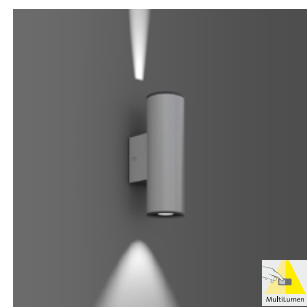

Wandarmaturen | Cyl PRO

Beschermingsgraad: **IP 65**
Beschermingsklasse: I
Schokweerstand: IK07

Behuizing van corrosiebestendig spuitgietaluminium, zeewaterbestendig gepoedercoat. Afdekking van keramisch gecoat enkel veiligheidsglas. Standaard met membraanventiel ter voorkoming van condenswater. Uitvoering Spot en Flood met rotatiesymmetrische reflector. Uitvoering Superspot met lens nauwstralend. Reflector en afscherming kunnen met behulp van bajonetsluiting gereedschaploos worden vervangen. Schroefloze armatuurbevestiging door middel van het RZB Gravalock®-systeem. Wandbevestiging buiten het afgedichte gedeelte met compensatie van de tolerantie bij de boorgaten. Elektrische aansluiting met steekklemme op de wandsokkel (quick connector). LED-COB met wisselfitting. Converter ingebouwd. Invoer voor twee kabels voor doorlussen.

MultiLumen: instelbaarheid van het lichtvermogen in 3 niveaus.
Af fabriek ingesteld op de hoogste lichtstroom.

Leverbare kleuren (X): 31 = antraciet metallic, 4 = zilver metallic

Bestelnummer	Afmetingen [mm]	Lamp	Lichtkleur	Effectieve lichtstroom [lm]	Systeemvermogen [W]	[°]	Driver
Wandarmaturen met lichtuitstraling tweezijdig							
1Flood | 1Flood							
582075.00X.76	L 100, B 154, H 307	LED	830	1350...2700	13...28	35/35	DALI
1Spot | 1Spot							
582098.00X.76	L 100, B 154, H 307	LED	830	1350...2700	13...28	15/15	DALI
1Superspot | 1Flood							
582099.00X.76	L 100, B 154, H 307	LED	830	900...1750	13...28	10/35	DALI
1Superspot | 1Superspot							
582100.00X.76	L 100, B 154, H 307	LED	830	400...800	13...28	10/10	DALI

MultiLumen: Vermelding van de geringste en de hoogste lichtstroom. Voor concrete gegevens verwijzen wij naar www.rzb.de.

Toebehoren | Afdekglas

Ruit van keramisch gecoat gehard veiligheidsglas, zwart. Met bajonetsluiting en afdichtring.

Afdekglas			Prijsgroep 11
982768.003	D 100, H 31	Blinde afdekking.	
982768.043	D 100, H 31	Centrum helder d50 mm. Voor reflector Spot en Flood.	

Toebehoren | Reflector

Reflector kunststof (PC), hoogglanzend aluminium gecoat.

Reflector			Prijsgroep 11
982846.004	D 50, H 30	Reflector Spot.	
982846.014	D 50, H 30	Reflector Flood.	

Toebehoren | Lensoptiek Superspot

Gehard veiligheidsglas met keramische coating, zwart en lens Superspot van geperst glas. Met bajonetsluiting en afdichtring.

Lensoptiek Superspot			Prijsgroep 11
982768.033	D 100, H 31	Centrum helder, lens Superspot van geperst glas.	

U wilt de stralingseigenschappen van de armatuur achteraf wijzigen? Graag.

Cyl PRO		Ik heb		
		Superspot 10°	Spot 15°	Flood 35°
Ik zou graag	Superspot 10°	–	982768.033	982768.033
	Spot 15°	982846.004 & 982768.043	–	982846.004
	Flood 35°	982846.014 & 982768.043	982846.014	–