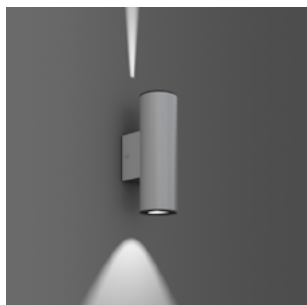

WALLSCAPING

Productoverzicht CYL

Wandarmaturen | Cyl

Beschermingsgraad: **IP 65**
Beschermingsklasse: I
Schokweerstand: IK07

Behuizing van corrosiebestendig spuitgietaluminium, zeewaterbestendig gepoedercoat. Afdekking van keramisch gecoat enkel veiligheidsglas en bajonetsluiting. Standaard met membraanventiel ter voorkoming van condenswater. Schroefloze armatuurbevestiging door middel van het RZB Gravalock®-systeem. Wandbevestiging buiten het afgedichte gedeelte met compensatie van de tolerantie bij de boorgaten. Elektrische aansluiting met steekklemme op de wandsokkel (quick connector). Converter ingebouwd. Invoer voor twee kabels voor doorlussen.

Leverbare kleuren (X): 31 = antraciet metallic, 4 = zilver metallic

Bestelnummer	Afmetingen [mm]	Lamp	Lichtkleur	Effectieve lichtstroom [lm]	Systeemvermogen [W]	α [°]	Driver
Wandarmaturen met lichtuitstraling tweezijdig. Prijsgroep 12							
!Superspot | !Wide flood							
582084.00X	L 100, B 154, H 311	LED	830	310	6,2	4/68	on/off
!Wide flood | !Wide flood							
582083.00X	L 100, B 154, H 311	LED	830	360	6,2	68/68	on/off

Toebehoren | Afdekglas

Ruit van keramisch gecoat gehard veiligheidsglas, zwart. Met bajonetsluiting en afdichtring.

Afdekglas	Afmetingen [mm]	Opmerking	Prijsgroep 11
982768.003	D 100, H 31	Blinde afdekking.	
982768.013	D 100, H 31	Centrum helder d64 mm.	
982768.023	D 100, H 31	Centrum gesatineerd d64 mm.	

Toebehoren | Lensoptiek Superspot

Gehard veiligheidsglas met keramische coating, zwart en lens Superspot van geperst glas. Met bajonetsluiting en afdichtring.

Lensoptiek Superspot	Afmetingen [mm]	Opmerking	Prijsgroep 11
982768.033	D 100, H 31	Centrum helder, lens Superspot van geperst glas.