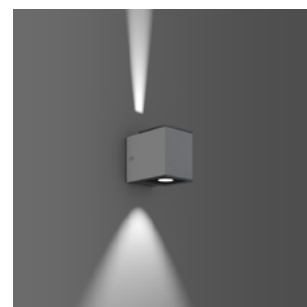

Wandarmaturen | Zono PRO

Beschermingsgraad: **IP 65**
Beschermingsklasse: I
Schokweerstand: IK07

Behuizing van corrosiebestendig spuitgietaluminium, zeewaterbestendig gepoedercoat. Afdekking van keramisch gecoat enkel veiligheidsglas. Standaard met membraanventiel ter voorkoming van condenswater. Uitvoering Spot en Flood met rotatiesymmetrische reflector. Uitvoering Superspot met lens nauwstralend. Reflector en afscherming kunnen met behulp van bajonetsluiting gereedschaploos worden vervangen. Schroefloze armatuurbevestiging door middel van het RZB Gravalock®-systeem. Wandbevestiging buiten het afgedichte gedeelte met compensatie van de tolerantie bij de boorgaten. Elektrische aansluiting met steekklemme op de wandsokkel (quick connector). LED-COB met wisselfitting. Converter ingebouwd. Invoer voor twee kabels voor doorlussen.

Leverbare kleuren (X): 31 = antraciet metallic, 4 = zilver metallic

Bestelnummer	Afmetingen [mm]	Lamp	Lichtkleur	Effectieve lichtstroom [lm]	Systeemvermogen [W]	α [°]	Driver
Wandarmaturen met lichtuitstraling eenzijdig Prijsgroep 12							
!Flood							
582074.00X.76	L 100, B 154, H 127	LED	830	1150	12	35	DALI
!Spot							
582096.00X.76	L 100, B 154, H 127	LED	830	1100	12	15	DALI
!Superspot							
582097.00X.76	L 100, B 154, H 127	LED	830	250	12	10	DALI

Bestelnummer	Afmetingen [mm]	Lamp	Lichtkleur	Effectieve lichtstroom [lm]	Systeemvermogen [W]	α [°]	Driver
Wandarmaturen met lichtuitstraling tweezijdig Prijsgroep 12							
!Flood | !Flood							
582073.00X.76	L 100, B 154, H 127	LED	830	2150	23	35/35	DALI
!Spot | !Spot							
582093.00X.76	L 100, B 154, H 127	LED	830	2200	23	15/15	DALI
!Superspot | !Flood							
582094.00X.76	L 100, B 154, H 127	LED	830	1400	23	10/35	DALI
!Superspot | !Superspot							
582095.00X.76	L 100, B 154, H 127	LED	830	520	23	10/10	DALI

Toebehoren | Afdekglas

Ruit van keramisch gecoat gehard veiligheidsglas, zwart. Met bajonetsluiting en afdichtring.

Bestelnummer	Afmetingen [mm]	Product
Afdekglas Prijsgroep 11		
982769.003	L 100, B 100, H 31	Blinde afdekking.
982769.053	L 100, B 100, H 31	Centrum helder d50 mm. Voor reflector Spot en Flood.

Toebehoren | Reflector

Reflector kunststof (PC), hoogglanzend aluminium gecoat.

Bestelnummer	Afmetingen [mm]	Product
Reflector Prijsgroep 11		
982846.004	D 50, H 30	Reflector Spot.
982846.014	D 50, H 30	Reflector Flood.

Toebehoren | Lensoptiek Superspot

Gehard veiligheidsglas met keramische coating, zwart en lens Superspot van geperst glas. Met bajonetsluiting en afdichtring.

Bestelnummer	Afmetingen [mm]	Product
Lensoptiek Superspot Prijsgroep 11		
982769.033	L 100, B 100, H 31	Centrum helder, lens Superspot van geperst glas.

U wilt de stralingseigenschappen van de armatuur achteraf wijzigen? Graag.

Zono PRO		Ik heb		
		Superspot 10°	Spot 15°	Flood 35°
Ik zou graag	Superspot 10°	–	982769.033	982769.033
	Spot 15°	982846.004 & 982769.053	–	982846.004
	Flood 35°	982846.014 & 982769.053	982846.014	–