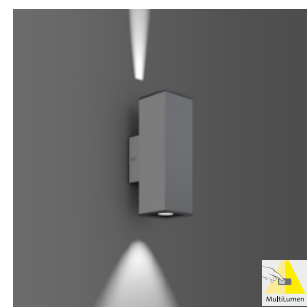

Wandarmaturen | Techno PRO

Beschermingsgraad: **IP 65**
Beschermingsklasse: I
Schokweerstand: IK07

Behuizing van corrosiebestendig spuitgietaluminium, zeewaterbestendig gepoedercoat. Afdekking van keramisch gecoat enkel veiligheidsglas. Standaard met membraanventiel ter voorkoming van condenswater. Uitvoering Spot en Flood met rotatiesymmetrische reflector. Uitvoering Superspot met lens nauwstralend. Reflector en afscherming kunnen met behulp van bajonetsluiting gereedschaploos worden vervangen. Schroefloze armatuurbevestiging door middel van het RZB Gravalock®-systeem. Wandbevestiging buiten het afgedichte gedeelte met compensatie van de tolerantie bij de boorgaten. Elektrische aansluiting met steekklemme op de wandsokkel (quick connector). LED-COB met wisselfitting. Converter ingebouwd. Invoer voor twee kabels voor doorlussen.

MultiLumen: instelbaarheid van het lichtvermogen in 3 niveaus.
Af fabriek ingesteld op de hoogste lichtstroom.

Leverbare kleuren (X): 31 = antraciet metallic, 4 = zilver metallic

Bestelnummer	Afmetingen [mm]	Lamp	Lichtkleur	Effectieve lichtstroom [lm]	Systeemvermogen [W]	[°]	Driver
Wandarmaturen met lichtuitstraling tweezijdig							
1Flood | 1Flood							
582076.00X.76	L 100, B 154, H 307	LED	830	1350...2700	13...28	35/35	DALI
1Spot | 1Spot							
582101.00X.76	L 100, B 154, H 307	LED	830	1350...2700	13...28	15/15	DALI
1Superspot | 1Flood							
582102.00X.76	L 100, B 154, H 307	LED	830	900...1750	13...28	10/35	DALI
1Superspot | 1Superspot							
582103.00X.76	L 100, B 154, H 307	LED	830	400...800	13...28	10/10	DALI

MultiLumen: Vermelding van de geringste en de hoogste lichtstroom. Voor concrete gegevens verwijzen wij naar www.rzb.de.

Toebehoren | Afdekglas

Ruit van keramisch gecoat gehard veiligheidsglas, zwart. Met bajonetsluiting en afdichtring.

Afdekglas			Prijsgroep 11
982769.003	L 100, B 100, H 31	Blinde afdekking.	
982769.053	L 100, B 100, H 31	Centrum helder d50 mm. Voor reflector Spot en Flood.	

Toebehoren | Reflector

Reflector kunststof (PC), hoogglanzend aluminium gecoat.

Reflector			Prijsgroep 11
982846.004	D 50, H 30	Reflector Spot.	
982846.014	D 50, H 30	Reflector Flood.	

Toebehoren | Lensoptiek Superspot

Gehard veiligheidsglas met keramische coating, zwart en lens Superspot van geperst glas. Met bajonetsluiting en afdichtring.

Lensoptiek Superspot			Prijsgroep 11
982769.033	L 100, B 100, H 31	Centrum helder, lens Superspot van geperst glas.	

U wilt de stralingseigenschappen van de armatuur achteraf wijzigen? Graag.

Techno PRO		Ik heb		
		Superspot 10°	Spot 15°	Flood 35°
Ik zou graag	Superspot 10°	–	982769.033	982769.033
	Spot 15°	982846.004 & 982769.053	–	982846.004
	Flood 35°	982846.014 & 982769.053	982846.014	–