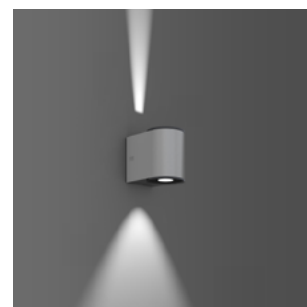

Wandarmaturen | Nadelspot PRO

Beschermingsgraad: IP 65
Beschermingsklasse: I
Schokweerstand: IK07

Behuizing van corrosiebestendig spuitgietaluminium, zeewaterbestendig gepoedercoat. Afdekking van keramisch gecoat enkel veiligheidsglas. Standaard met membraanventiel ter voorkoming van condenswater. Uitvoering Spot en Flood met rotatiesymmetrische reflector. Uitvoering Superspot met lens nauwstralend. Reflector en afscherming kunnen met behulp van bajonetsluiting gereedschaploos worden vervangen. Schroefloze armatuurbevestiging door middel van het RZB Gravalock®-systeem. Wandbevestiging buiten het afgedichte gedeelte met compensatie van de tolerantie bij de boorgaten. Elektrische aansluiting met steekklemme op de wandsokkel (quick connector). LED-COB met wisselfitting. Converter ingebouwd. Invoer voor twee kabels voor doorlussen.

Leverbare kleuren (X): 31 = antraciet metallic, 4 = zilver metallic

Bestalnummer	Afmetingen [mm]	Lamp	Lichtkleur	Effectieve lichtstroom [lm]	Systeemvermogen [W]	α [°]	Driver
Wandarmaturen met lichtuitstraling eenzijdig							
IFlood							
582072.00X.76	L 100, B 154, H 127	LED	830	1150	12	35	DALI
ISpot							
582091.00X.76	L 100, B 154, H 127	LED	830	1100	12	15	DALI
ISuperspot							
582092.00X.76	L 100, B 154, H 127	LED	830	250	12	10	DALI

Prijsgroep 12

Bestalnummer	Afmetingen [mm]	Lamp	Lichtkleur	Effectieve lichtstroom [lm]	Systeemvermogen [W]	α [°]	Driver
Wandarmaturen met lichtuitstraling tweezijdig							
IFlood | IFlood							
582071.00X.76	L 100, B 154, H 127	LED	830	2150	23	35/35	DALI
ISpot | ISpot							
582088.00X.76	L 100, B 154, H 127	LED	830	2200	23	15/15	DALI
ISuperspot | IFlood							
582089.00X.76	L 100, B 154, H 127	LED	830	1400	23	10/35	DALI
ISuperspot | ISuperspot							
582090.00X.76	L 100, B 154, H 127	LED	830	520	23	10/10	DALI

Prijsgroep 12

Toebehoren | Afdekglas

Ruit van keramisch gecoat gehard veiligheidsglas, zwart. Met bajonetsluiting en afdichtring.

Bestalnummer	Afmetingen [mm]	Product
Afdekglas		
982768.003	D 100, H 31	Blinde afdekking.
982768.043	D 100, H 31	Centrum helder d50 mm. Voor reflector Spot en Flood.

Prijsgroep 11

Toebehoren | Reflector

Reflector kunststof (PC), hoogglanzend aluminium gecoat.

Bestalnummer	Afmetingen [mm]	Product
Reflector		
982846.004	D 50, H 30	Reflector Spot.
982846.014	D 50, H 30	Reflector Flood.

Prijsgroep 11

Toebehoren | Lensoptiek Superspot

Gehard veiligheidsglas met keramische coating, zwart en lens Superspot van geperst glas. Met bajonetsluiting en afdichtring.

Bestalnummer	Afmetingen [mm]	Product
Lensoptiek Superspot		
982768.033	D 100, H 31	Centrum helder, lens Superspot van geperst glas.

Prijsgroep 11

U wilt de stralingseigenschappen van de armatuur achteraf wijzigen? Graag.

Nadelspot PRO		Ik heb		
		Superspot 10°	Spot 15°	Flood 35°
Ik zou graag	Superspot 10°	–	982768.033	982768.033
	Spot 15°	982846.004 & 982768.043	–	982846.004
	Flood 35°	982846.014 & 982768.043	982846.014	–