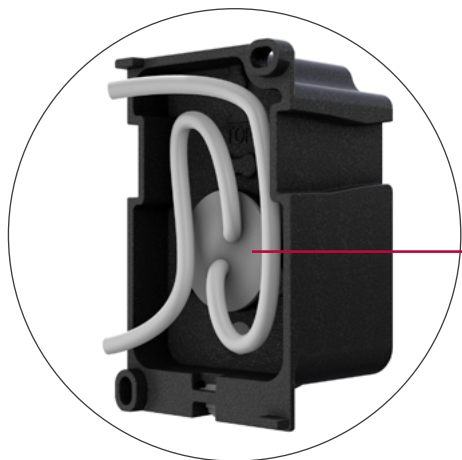

WALLSCAPING

Technologie