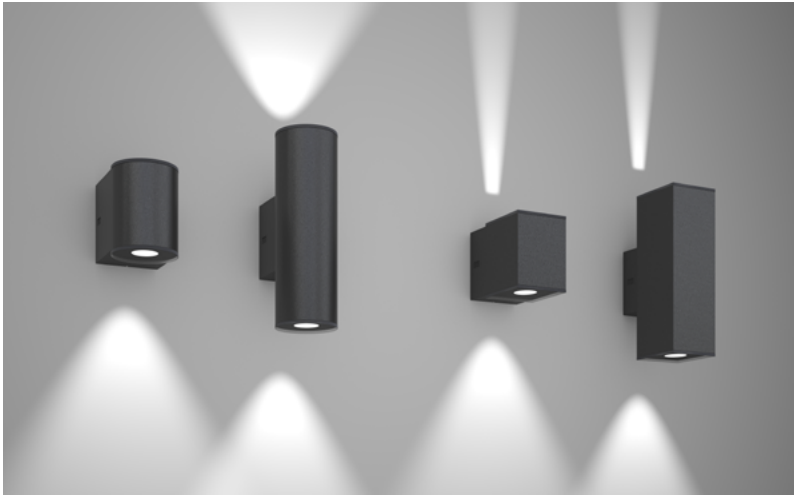

Kleinere gebouwen 1-2 verdiepingen (b.v. vrijstaand huis)

Grotere gebouwen (b.v. stedelijke omgeving, hotel, kantoorgebouwen)

Effectieve lichtstroom

110 - 360 lm

Nadelspot PRO | Cyl PRO | Zono PRO | Techno PRO