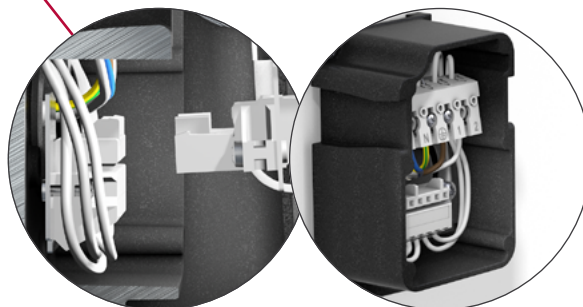

WALLSCAPING

Technologie

Tweede kabeldoorvoer voor netvoeding.
Veel ruimte voor kabelgeleiding.

RZB Gravalock®-systeem

Snelle en eenvoudige montage van de armatuurkop, die zonder gereedschap op de behuizingsvoet wordt gestoken.

Handige installatie

Een snelkoppeling tussen basis en kop zorgt voor de stroomvoorziening.

PRO versie:

Nog handiger

De geoptimaliseerde Quick-Connector kan op de NYM kabel worden aangesloten zonder de stekker te verwijderen.

Anti-diefstal bescherming

Een grendel voorkomt onbedoelde onbedoelde verwijdering.