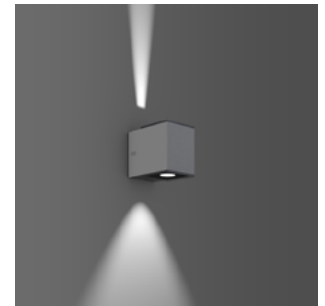

Wandarmaturen | Zono PRO

Beschermingsgraad: **IP 65**
Beschermingsklasse: I
Schokweerstand: IK07

Behuizing van corrosiebestendig spuitgietaluminium, zeewaterbestendig gepoedercoat. Afdekking van keramisch gecoat enkel veiligheidsglas. Standaard met membraanventiel ter voorkoming van condenswater. Uitvoering Spot en Flood met rotatiesymmetrische reflector. Uitvoering Superspot met lens nauwstralend. Reflector en afscherming kunnen met behulp van bajonetsluiting gereedschaploos worden vervangen. Schroefloze armatuurbevestiging door middel van het RZB Gravalock®-systeem. Wandbevestiging buiten het afgedichte gedeelte met compensatie van de tolerantie bij de boorgaten. Elektrische aansluiting met steekklemme op de wandsokkel (quick connector). LED-COB met wisselfitting. Converter ingebouwd. Invoer voor twee kabels voor doorlussen.

Leverbare kleuren (X): 31 = antraciet metallic, 4 = zilver metallic

Bestelnummer	Afmetingen [mm]	Lamp	Lichtkleur	Effectieve lichtstroom [lm]	Systeemvermogen [W]	α [°]	Driver
Wandarmaturen met lichtuitstraling eenzijdig Prijsgroep 12							
!Flood							
582074.00X.76	L 100, B 154, H 127	LED	830	1150	12	35	DALI
!Spot							
582096.00X.76	L 100, B 154, H 127	LED	830	1100	12	15	DALI
!Superspot							
582097.00X.76	L 100, B 154, H 127	LED	830	250	12	10	DALI

Bestelnummer	Afmetingen [mm]	Lamp	Lichtkleur	Effectieve lichtstroom [lm]	Systeemvermogen [W]	α [°]	Driver
Wandarmaturen met lichtuitstraling tweezijdig Prijsgroep 12							
!Flood | !Flood							
582073.00X.76	L 100, B 154, H 127	LED	830	2150	23	35/35	DALI
!Spot | !Spot							
582093.00X.76	L 100, B 154, H 127	LED	830	2200	23	15/15	DALI
!Superspot | !Flood							
582094.00X.76	L 100, B 154, H 127	LED	830	1400	23	10/35	DALI
!Superspot | !Superspot							
582095.00X.76	L 100, B 154, H 127	LED	830	520	23	10/10	DALI

Toebehoren | Afdekglas

Ruit van keramisch gecoat gehard veiligheidsglas, zwart. Met bajonetsluiting en afdichtring.

Bestelnummer	Afmetingen [mm]	Product
Afdekglas Prijsgroep 11		
982769.003	L 100, B 100, H 31	Blinde afdekking.
982769.053	L 100, B 100, H 31	Centrum helder d50 mm. Voor reflector Spot en Flood.

Toebehoren | Reflector

Reflector kunststof (PC), hoogglanzend aluminium gecoat.

Bestelnummer	Afmetingen [mm]	Product
Reflector Prijsgroep 11		
982846.004	D 50, H 30	Reflector Spot.
982846.014	D 50, H 30	Reflector Flood.

Toebehoren | Lensoptiek Superspot

Gehard veiligheidsglas met keramische coating, zwart en lens Superspot van geperst glas. Met bajonetsluiting en afdichtring.

Bestelnummer	Afmetingen [mm]	Product
Lensoptiek Superspot Prijsgroep 11		
982769.033	L 100, B 100, H 31	Centrum helder, lens Superspot van geperst glas.

U wilt de stralingseigenschappen van de armatuur achteraf wijzigen? Graag.

Zono PRO		Ik heb		
		Superspot 10°	Spot 15°	Flood 35°
Ik zou graag	Superspot 10°	–	982769.033	982769.033
	Spot 15°	982846.004 & 982769.053	–	982846.004
	Flood 35°	982846.014 & 982769.053	982846.014	–