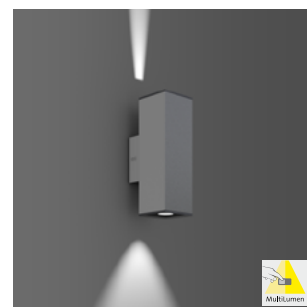

Wandarmaturen | Techno PRO

Beschermingsgraad: **IP 65**
Beschermingsklasse: I
Schokweerstand: IK07

Behuizing van corrosiebestendig spuitgietaluminium, zeewaterbestendig gepoedercoat. Afdekking van keramisch gecoat enkel veiligheidsglas. Standaard met membraanventiel ter voorkoming van condenswater. Uitvoering Spot en Flood met rotatiesymmetrische reflector. Uitvoering Superspot met lens nauwstralend. Reflector en afscherming kunnen met behulp van bajonetsluiting gereedschaploos worden vervangen. Schroefloze armatuurbevestiging door middel van het RZB Gravalock®-systeem. Wandbevestiging buiten het afgedichte gedeelte met compensatie van de tolerantie bij de boorgaten. Elektrische aansluiting met steekklemme op de wandsokkel (quick connector). LED-COB met wisselfitting. Converter ingebouwd. Invoer voor twee kabels voor doorlussen.

MultiLumen: instelbaarheid van het lichtvermogen in 3 niveaus.
Af fabriek ingesteld op de hoogste lichtstroom.

Leverbare kleuren (X): 31 = antraciet metallic, 4 = zilver metallic

Bestelnummer	Afmetingen [mm]	Lamp	Lichtkleur	Effectieve lichtstroom [lm]	Systeemvermogen [W]	[°]	Driver
Wandarmaturen met lichtuitstraling tweezijdig							
1Flood | 1Flood							
582076.00X.76	L 100, B 154, H 307	LED	830	1350...2700	13...28	35/35	DALI
1Spot | 1Spot							
582101.00X.76	L 100, B 154, H 307	LED	830	1350...2700	13...28	15/15	DALI
1Superspot | 1Flood							
582102.00X.76	L 100, B 154, H 307	LED	830	900...1750	13...28	10/35	DALI
1Superspot | 1Superspot							
582103.00X.76	L 100, B 154, H 307	LED	830	400...800	13...28	10/10	DALI

MultiLumen: Vermelding van de geringste en de hoogste lichtstroom. Voor concrete gegevens verwijzen wij naar www.rzb.de.

Toebehoren | Afdekglas

Ruit van keramisch gecoat gehard veiligheidsglas, zwart. Met bajonetsluiting en afdichtring.

Afdekglas	Afmetingen [mm]	Opmerking	Prijsgroep 11
982769.003	L 100, B 100, H 31	Blinde afdekking.	
982769.053	L 100, B 100, H 31	Centrum helder d50 mm. Voor reflector Spot en Flood.	

Toebehoren | Reflector

Reflector kunststof (PC), hoogglanzend aluminium gecoat.

Reflector	Afmetingen [mm]	Opmerking	Prijsgroep 11
982846.004	D 50, H 30	Reflector Spot.	
982846.014	D 50, H 30	Reflector Flood.	

Toebehoren | Lensoptiek Superspot

Gehard veiligheidsglas met keramische coating, zwart en lens Superspot van geperst glas. Met bajonetsluiting en afdichtring.

Lensoptiek Superspot	Afmetingen [mm]	Opmerking	Prijsgroep 11
982769.033	L 100, B 100, H 31	Centrum helder, lens Superspot van geperst glas.	

U wilt de stralingseigenschappen van de armatuur achteraf wijzigen? Graag.

Techno PRO		Ik heb		
		Superspot 10°	Spot 15°	Flood 35°
Ik zou graag	Superspot 10°	–	982769.033	982769.033
	Spot 15°	982846.004 & 982769.053	–	982846.004
	Flood 35°	982846.014 & 982769.053	982846.014	–