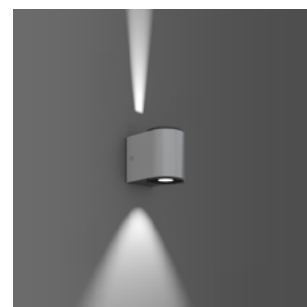

Wandarmaturen | Nadelspot PRO

Beschermingsgraad: **IP 65**
Beschermingsklasse: I
Schokweerstand: IK07

Behuizing van corrosiebestendig spuitgietaluminium, zeewaterbestendig gepoedercoat. Afdekking van keramisch gecoat enkel veiligheidsglas. Standaard met membraanventiel ter voorkoming van condenswater. Uitvoering Spot en Flood met rotatiesymmetrische reflector. Uitvoering Superspot met lens nauwstralend. Reflector en afscherming kunnen met behulp van bajonetsluiting gereedschaploos worden vervangen. Schroefloze armatuurbevestiging door middel van het RZB Gravalock®-systeem. Wandbevestiging buiten het afgedichte gedeelte met compensatie van de tolerantie bij de boorgaten. Elektrische aansluiting met steekklemme op de wandsokkel (quick connector). LED-COB met wisselfitting. Converter ingebouwd. Invoer voor twee kabels voor doorlussen.

Leverbare kleuren (X): 31 = antraciet metallic, 4 = zilver metallic

Bestalnummer	Afmetingen [mm]	Lamp	Lichtkleur	Effectieve lichtstroom [lm]	Systeemvermogen [W]	α [°]	Driver
Wandarmaturen met lichtuitstraling eenzijdig Prijsgroep 12							
!Flood							
582072.00X.76	L 100, B 154, H 127	LED	830	1150	12	35	DALI
!Spot							
582091.00X.76	L 100, B 154, H 127	LED	830	1100	12	15	DALI
!Superspot							
582092.00X.76	L 100, B 154, H 127	LED	830	250	12	10	DALI

Bestalnummer	Afmetingen [mm]	Lamp	Lichtkleur	Effectieve lichtstroom [lm]	Systeemvermogen [W]	α [°]	Driver
Wandarmaturen met lichtuitstraling tweezijdig Prijsgroep 12							
!Flood | !Flood							
582071.00X.76	L 100, B 154, H 127	LED	830	2150	23	35/35	DALI
!Spot | !Spot							
582088.00X.76	L 100, B 154, H 127	LED	830	2200	23	15/15	DALI
!Superspot | !Flood							
582089.00X.76	L 100, B 154, H 127	LED	830	1400	23	10/35	DALI
!Superspot | !Superspot							
582090.00X.76	L 100, B 154, H 127	LED	830	520	23	10/10	DALI

Toebehoren | Afdekglas

Ruit van keramisch gecoat gehard veiligheidsglas, zwart. Met bajonetsluiting en afdichtring.

Bestalnummer	Afmetingen [mm]	Beschrijving
Afdekglas Prijsgroep 11		
982768.003	D 100, H 31	Blinde afdekking.
982768.043	D 100, H 31	Centrum helder d50 mm. Voor reflector Spot en Flood.

Toebehoren | Reflector

Reflector kunststof (PC), hoogglanzend aluminium gecoat.

Bestalnummer	Afmetingen [mm]	Beschrijving
Reflector Prijsgroep 11		
982846.004	D 50, H 30	Reflector Spot.
982846.014	D 50, H 30	Reflector Flood.

Toebehoren | Lensoptiek Superspot

Gehard veiligheidsglas met keramische coating, zwart en lens Superspot van geperst glas. Met bajonetsluiting en afdichtring.

Bestalnummer	Afmetingen [mm]	Beschrijving
Lensoptiek Superspot Prijsgroep 11		
982768.033	D 100, H 31	Centrum helder, lens Superspot van geperst glas.

U wilt de stralingseigenschappen van de armatuur achteraf wijzigen? Graag.

Nadelspot PRO		Ik heb		
		Superspot 10°	Spot 15°	Flood 35°
Ik zou graag	Superspot 10°	–	982768.033	982768.033
	Spot 15°	982846.004 & 982768.043	–	982846.004
	Flood 35°	982846.014 & 982768.043	982846.014	–