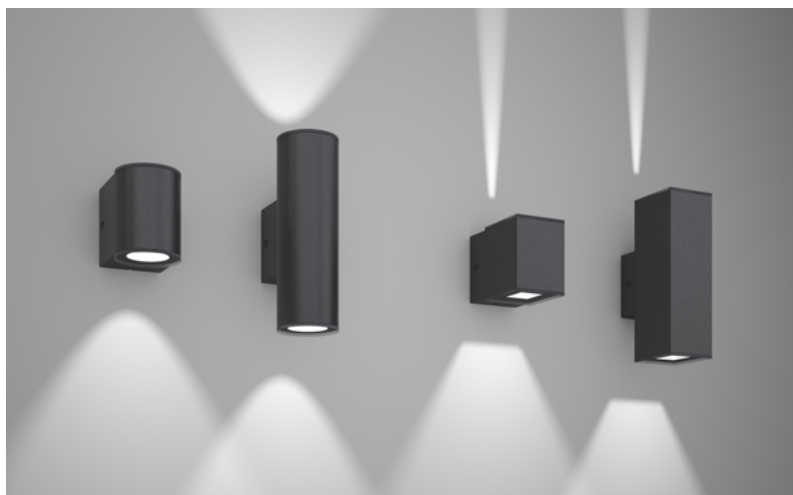

WALLSCAPING

Vergelijking

Nadelspot | Cyl | Zono | Techno

Wandmontage buiten het afdichtingsgebied

Plug&Play dankzij RZB Gravolock®-systeem

Automatisch contact van de armatuur bij inschakeling

Anti-diefstal bescherming

Zeewaterbestendige coating

Doorvoerbedrading

Afdeklens kan zonder gereedschap worden vervangen

Verandering van stralingspatroon tussen up- & downlight

Aansluiting volledig zonder gereedschap

DALI dimbaar

MultiLumen

Reflectoren kunnen zonder gereedschap worden verwisseld

Kleinere gebouwen 1-2 verdiepingen (b.v. vrijstaand huis)

Grotere gebouwen (b.v. stedelijke omgeving, hotel, kantoorgebouwen)

Effectieve lichtstroom

110 - 360 lm