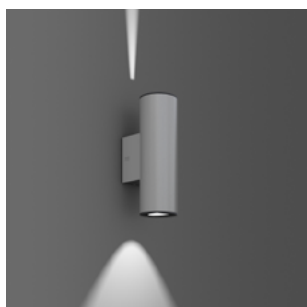

WALLSCAPING

Productoverzicht CYL

Wandarmaturen | Cyl

Beschermingsgraad: **IP 65**
Beschermingsklasse: I
Schokweerstand: IK07

Behuizing van corrosiebestendig spuitgietaluminium, zeewaterbestendig gepoedercoat. Afdekking van keramisch gecoat enkel veiligheidsglas en bajonetsluiting. Standaard met membraanventiel ter voorkoming van condenswater. Schroefloze armatuurbevestiging door middel van het RZB Gravalock®-systeem. Wandbevestiging buiten het afgedichte gedeelte met compensatie van de tolerantie bij de boorgaten. Elektrische aansluiting met steekklemme op de wandsokkel (quick connector). Converter ingebouwd. Invoer voor twee kabels voor doorlussen.

Leverbare kleuren (X): 31 = antraciet metallic, 4 = zilver metallic

Bestelnummer	Afmetingen [mm]	Lamp	Lichtkleur	Effectieve lichtstroom [lm]	Systeemvermogen [W]	α [°]	Driver
Wandarmaturen met lichtuitstraling tweezijdig. Prijsgroep 12							
!Superspot | !Wide flood							
582084.00X	L 100, B 154, H 311	LED	830	310	6,2	4/68	on/off
!Wide flood | !Wide flood							
582083.00X	L 100, B 154, H 311	LED	830	360	6,2	68/68	on/off

Toebehoren | Afdekglas

Ruit van keramisch gecoat gehard veiligheidsglas, zwart. Met bajonetsluiting en afdichtring.

Afdekglas	Afmetingen [mm]	Opmerking	Prijsgroep 11
982768.003	D 100, H 31	Blinde afdekking.	
982768.013	D 100, H 31	Centrum helder d64 mm.	
982768.023	D 100, H 31	Centrum gesatineerd d64 mm.	

Toebehoren | Lensoptiek Superspot

Gehard veiligheidsglas met keramische coating, zwart en lens Superspot van geperst glas. Met bajonetsluiting en afdichtring.

Lensoptiek Superspot	Afmetingen [mm]	Opmerking	Prijsgroep 11
982768.033	D 100, H 31	Centrum helder, lens Superspot van geperst glas.