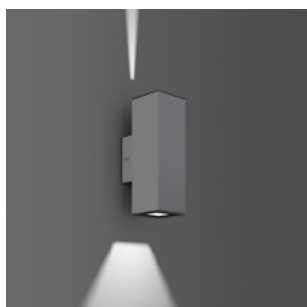

WALLSCAPING

Productoverzicht TECHNO

Wandarmaturen | Techno

Beschermingsgraad: **IP 65**
Beschermingsklasse: I
Schokweerstand: IK07

Behuizing van corrosiebestendig spuitgietaluminium, zeewaterbestendig gepoedercoat. Afdekking van keramisch gecoat enkel veiligheidsglas en bajonetsluiting. Standaard met membraanventiel ter voorkoming van condenswater. Schroefloze armatuurbevestiging door middel van het RZB Gravalock®-systeem. Wandbevestiging buiten het afgedichte gedeelte met compensatie van de tolerantie bij de boorgaten. Elektrische aansluiting met steekklemme op de wandsokkel (quick connector). Converter ingebouwd. Invoer voor twee kabels voor doorlussen.

Leverbare kleuren (X): 31 = antraciet metallic, 4 = zilver metallic

Bestelnummer	Afmetingen [mm]	Lamp	Lichtkleur	Effectieve lichtstroom [lm]	Systeemvermogen [W]	α [°]	Driver	Prijsgroep 12
Wandarmaturen met lichtuitstraling tweezijdig								
!Superspot | !Wide flood								
582086.00X	L 100, B 154, H 311	LED	830	220	6,2	4/70	on/off	
!Wide flood | !Wide flood								
582085.00X	L 100, B 154, H 311	LED	830	220	6,2	70/70	on/off	

Toebehoren | Afdekglas

Ruit van keramisch gecoat gehard veiligheidsglas, zwart. Met bajonetsluiting en afdichtring.

Afdekglas	Afmetingen [mm]	Opmerking	Prijsgroep 11
982769.003	L 100, B 100, H 31	Blinde afdekking.	
982769.013	L 100, B 100, H 31	Centrum helder d64 mm.	
982769.023	L 100, B 100, H 31	Centrum gesatineerd d64 mm.	
982769.043	L 100, B 100, H 31	Centrum helder 45x45 mm.	

Toebehoren | Lensoptiek Superspot

Gehard veiligheidsglas met keramische coating, zwart en lens Superspot van geperst glas. Met bajonetsluiting en afdichtring.

Lensoptiek Superspot	Afmetingen [mm]	Opmerking	Prijsgroep 11
982769.033	L 100, B 100, H 31	Centrum helder, lens Superspot van geperst glas.