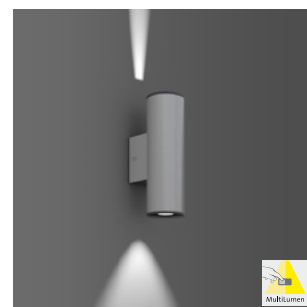

Wandarmaturen | Cyl PRO

Beschermingsgraad: **IP 65**
Beschermingsklasse: I
Schokweerstand: IK07

Behuizing van corrosiebestendig spuitgietaluminium, zeewaterbestendig gepoedercoat. Afdekking van keramisch gecoat enkel veiligheidsglas. Standaard met membraanventiel ter voorkoming van condenswater. Uitvoering Spot en Flood met rotatiesymmetrische reflector. Uitvoering Superspot met lens nauwstralend. Reflector en afscherming kunnen met behulp van bajonetsluiting gereedschaploos worden vervangen. Schroefloze armatuurbevestiging door middel van het RZB Gravalock®-systeem. Wandbevestiging buiten het afgedichte gedeelte met compensatie van de tolerantie bij de boorgaten. Elektrische aansluiting met steekklemme op de wandsokkel (quick connector). LED-COB met wisselfitting. Converter ingebouwd. Invoer voor twee kabels voor doorlussen.

MultiLumen: instelbaarheid van het lichtvermogen in 3 niveaus.
Af fabriek ingesteld op de hoogste lichtstroom.

Leverbare kleuren (X): 31 = antraciet metallic, 4 = zilver metallic

Bestelnummer	Afmetingen [mm]	Lamp	Lichtkleur	Effectieve lichtstroom [lm]	Systeemvermogen [W]	[°]	Driver
Wandarmaturen met lichtuitstraling tweezijdig							
1Flood | 1Flood							
582075.00X.76	L 100, B 154, H 307	LED	830	1350...2700	13...28	35/35	DALI
1Spot | 1Spot							
582098.00X.76	L 100, B 154, H 307	LED	830	1350...2700	13...28	15/15	DALI
1Superspot | 1Flood							
582099.00X.76	L 100, B 154, H 307	LED	830	900...1750	13...28	10/35	DALI
1Superspot | 1Superspot							
582100.00X.76	L 100, B 154, H 307	LED	830	400...800	13...28	10/10	DALI

MultiLumen: Vermelding van de geringste en de hoogste lichtstroom. Voor concrete gegevens verwijzen wij naar www.rzb.de.

Toebehoren | Afdekglas

Ruit van keramisch gecoat gehard veiligheidsglas, zwart. Met bajonetsluiting en afdichtring.

Afdekglas			Prijsgroep 11
982768.003	D 100, H 31	Blinde afdekking.	
982768.043	D 100, H 31	Centrum helder d50 mm. Voor reflector Spot en Flood.	

Toebehoren | Reflector

Reflector kunststof (PC), hoogglanzend aluminium gecoat.

Reflector			Prijsgroep 11
982846.004	D 50, H 30	Reflector Spot.	
982846.014	D 50, H 30	Reflector Flood.	

Toebehoren | Lensoptiek Superspot

Gehard veiligheidsglas met keramische coating, zwart en lens Superspot van geperst glas. Met bajonetsluiting en afdichtring.

Lensoptiek Superspot			Prijsgroep 11
982768.033	D 100, H 31	Centrum helder, lens Superspot van geperst glas.	

U wilt de stralings eigenschappen van de armatuur achteraf wijzigen? Graag.

Cyl PRO		Ik heb		
		Superspot 10°	Spot 15°	Flood 35°
Ik zou graag	Superspot 10°	–	982768.033	982768.033
	Spot 15°	982846.004 & 982768.043	–	982846.004
	Flood 35°	982846.014 & 982768.043	982846.014	–