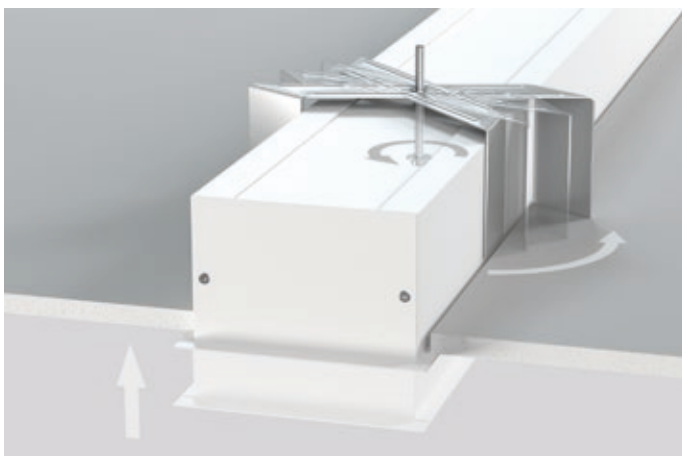

+ Montier mich einfach

Warum die LESS IS MORE VARIO der absolute Installateurs-Liebling ist? Wegen der kinderleichten Befestigung mittels vormontiertem SBS-Montagesystem. Einsetzen - drehen - fertig. Einfacher geht's kaum.

Die Ratz-Fatz-Montage macht auch vor der Pendelleuchten-Version nicht halt. Die flexible 2-Punkt-Stahlseilabhangung ist sowohl frei positionier- als auch stufenlos hohenverstellbar.