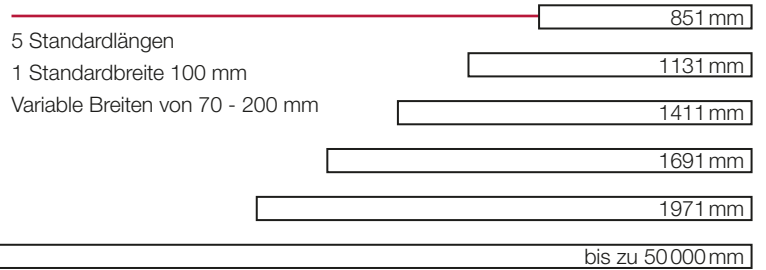

LESS IS MORE vario

Variable Längen und Breiten

Licht(blick)

- ⊕ Leuchtenlichtausbeute bis zu 146 lm/W.
- ⊕ Leuchtenlichtstrom bis zu 7150 lm.
- ⊕ Farbtemperatur 3000 K und 4000 K.
- ⊕ Farbwiedergabe Ra > 80.
- ⊕ UGR ≤ 19 (Standardbreite 100 mm).
- ⊕ LED-Lebensdauer 50000 h (L90/B50).
- ⊕ Farbtoleranzen 3-fach MacAdam (3 SDCM).

LESS IS MORE vario

Auf einen Blick

Durchgehende Lichtlinien bis 50 m
1 Standardbreite 100 mm
Variable Breiten von 70 - 200 mm

Einbauleuchten
Anbauleuchten
Pendelleuchten

3 Farben

LESS IS MORE vario

Produktübersicht