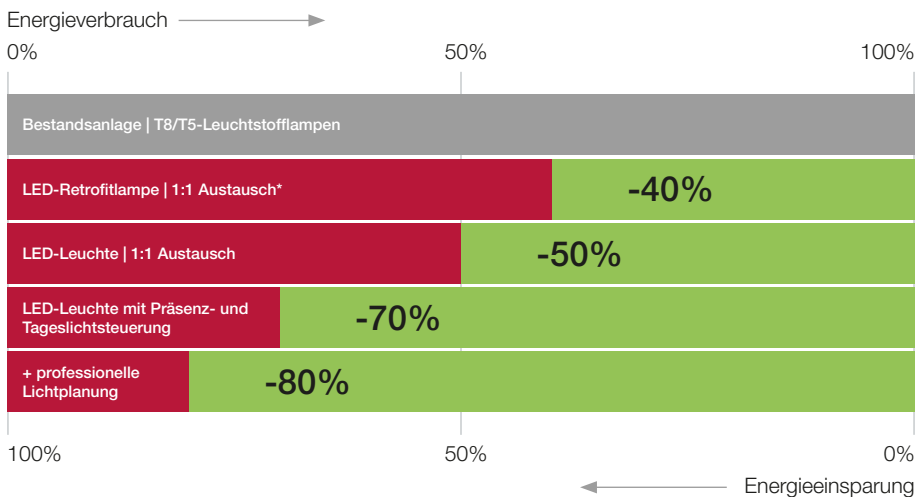

LESS IS MORE vario

Sanierung mit Effizienz

Geringere Energiekosten

Sinkende Wartungskosten

Weniger CO₂-Emissionen

Wir haben, was Sie suchen!

Ein rationaler und schonender Umgang mit knappen Ressourcen ist Aufgabe und Herausforderung für jedes Unternehmen. Wir als einer der führenden Leuchtenhersteller nehmen diese Verantwortung ernst. Davon profitieren nicht nur Umwelt und Klima, sondern auch Sie.

Ob energetische Optimierung von bestehenden Gebäuden oder Neubau: Unsere Lichtsysteme sind smart, digital und effizient. Austauschbare und recycelbare Komponenten schonen wertvolle Ressourcen und verlängern die Laufzeit der Beleuchtungsanlage. Durch bereits in die Leuchten integrierte Steuerbausteine oder den Einsatz professioneller Lichtmanagementsysteme inklusive Tageslichtregelung, Anwesenheitserfassung oder voreingestellte Lichtszenen lassen sich darüber hinaus weitere Einsparpotentiale erzielen.

Beispiel Sparpotential mit LED-Beleuchtung.

80%