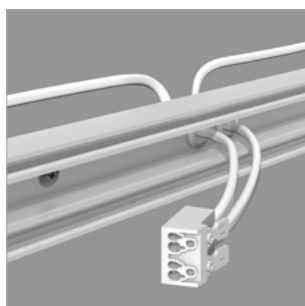

BALEVA

PLAFOND- EN WANDARMATUREN

BALEVA

Plafond- en wandarmaturen

GRAPPIGE FUNCTIONALITEIT.

BALEVA ... de naam klinkt bijna als een oude badgodin. In feite geeft deze functioneel en toch modern vormgegeven plafond- en wandarmatuur met IP44 een door en door sierlijke indruk in een grote verscheidenheid aan natte ruimtes. Zowel bij horizontale als verticale montage. De bijna onverslaanbare prijs-kwaliteitverhouding en het unieke installatiegemak zijn ook indrukwekkend. De installatie gebeurt in slechts drie stappen: Installeer de plastic basis, sluit het aansluitblok aan, klik de diffusor erop en Klaar!

MultiColour: De lichtstroom en het lichtrendement kunnen licht verschillen van lichtkleur tot lichtkleur. Concrete details zijn te vinden op www.rzb.de

Horizontale en verticale montage

Diffuser uit slagvast PC (polycarbonaat)

Zachte, homogene verlichting

Een aandeel indirecte verlichting om wand of plafond te verlichten

2 centrale kabelingangen voor het doorlussen van de kabel

Diffuser kan worden gemonteerd zonder gereedschap