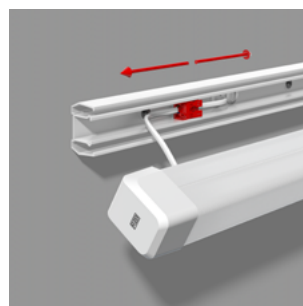

BALEVA

PLAFOND- EN WANDARMATUREN

BALEVA

Plafond- en wandarmaturen

GRAPPIGE FUNCTIONALITEIT.

BALEVA ... de naam klinkt bijna als een oude badgodin. In feite geeft deze functioneel en toch modern vormgegeven plafond- en wandarmatuur met IP44 een door en door sierlijke indruk in een grote verscheidenheid aan natte ruimtes. Zowel bij horizontale als verticale montage. De bijna onverslaanbare prijs-kwaliteitverhouding en het unieke installatiegemak zijn ook indrukwekkend. De installatie gebeurt in slechts drie stappen: Installeer de plastic basis, sluit het aansluitblok aan, klik de diffusor erop en Klaar!

Zachte, homogene verlichting

Een aandeel indirecte verlichting om wand of plafond te verlichten

2 centrale kabelingangen voor het doorlussen van de kabel

Diffuser kan worden gemonteerd zonder gereedschap

Verschuifbare aansluitklemmen

MultiColour: Kleurtemperatuur instelbaar op 3000 K of 4000 K

MEER LICHTBALKARMATUREN:

⊕ Lavano®

⊕ RT 44

⊕ Strip-Light LED

UITSTEKENDE KWALITEIT IN PRODUCTEN EN ADVIES

⊕ VEILIGHEID