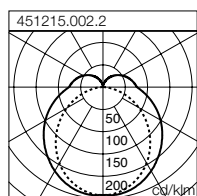

Horizontale en verticale montage