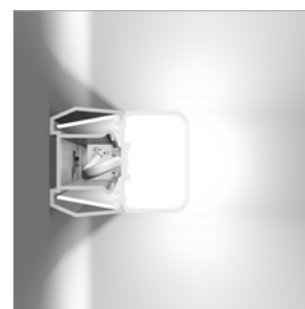

BALEVA

PLAFOND- EN WANDARMATUREN

BALEVA

Plafond- en wandarmaturen

GRAPPIGE FUNCTIONALITEIT.

BALEVA ... de naam klinkt bijna als een oude badgodin. In feite geeft deze functioneel en toch modern vormgegeven plafond- en wandarmatuur met IP44 een door en door sierlijke indruk in een grote verscheidenheid aan natte ruimtes. Zowel bij horizontale als verticale montage. De bijna onverslaanbare prijs-kwaliteitverhouding en het unieke installatiegemak zijn ook indrukwekkend. De installatie gebeurt in slechts drie stappen: Installeer de plastic basis, sluit het aansluitblok aan, klik de diffusor erop en Klaar!

Het binnenwerk is voorzien van het lineaire LED-bord dat een aangenaam homogeen en zacht licht genereert in combinatie met de opalen diffusor van slagvast polycarbonaat.

Dankzij de nieuwe MultiColour-functie kan de kleurtemperatuur individueel worden ingesteld op warm of koel wit. Primair ontwikkeld als klassiek spiegelarmatuur in vier lengtes, is BALEVA dus ook geschikt voor gebruik in gangen, verpleeghuizen, patiëntenkamers en meer.

MultiColour: De lichtstroom en het lichtrendement kunnen licht verschillen van lichtkleur tot lichtkleur. Concrete details zijn te vinden op www.rzb.de

Horizontale en verticale montage

Diffuser uit slagvast PC (polycarbonaat)

Zachte, homogene verlichting

Een aandeel indirecte verlichting om wand of plafond te verlichten

2 centrale kabelingangen voor het doorlussen van de kabel

Diffuser kan worden gemonteerd zonder gereedschap