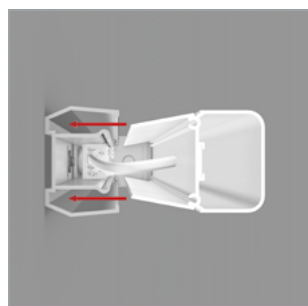

MultiColour: De lichtstroom en het lichtrendement kunnen licht verschillen van lichtkleur tot lichtkleur. Concrete details zijn te vinden op www.rzb.de

Horizontale en verticale montage

Diffuser uit slagvast PC (polycarbonaat)

Zachte, homogene verlichting

Een aandeel indirecte verlichting om wand of plafond te verlichten

2 centrale kabelingangen voor het doorlussen van de kabel

Diffuser kan worden gemonteerd zonder gereedschap