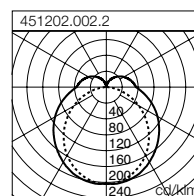

Horizontale en verticale montage