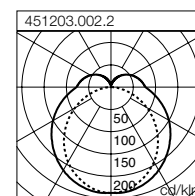

Horizontale en verticale montage