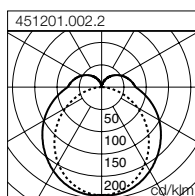

Horizontale en verticale montage