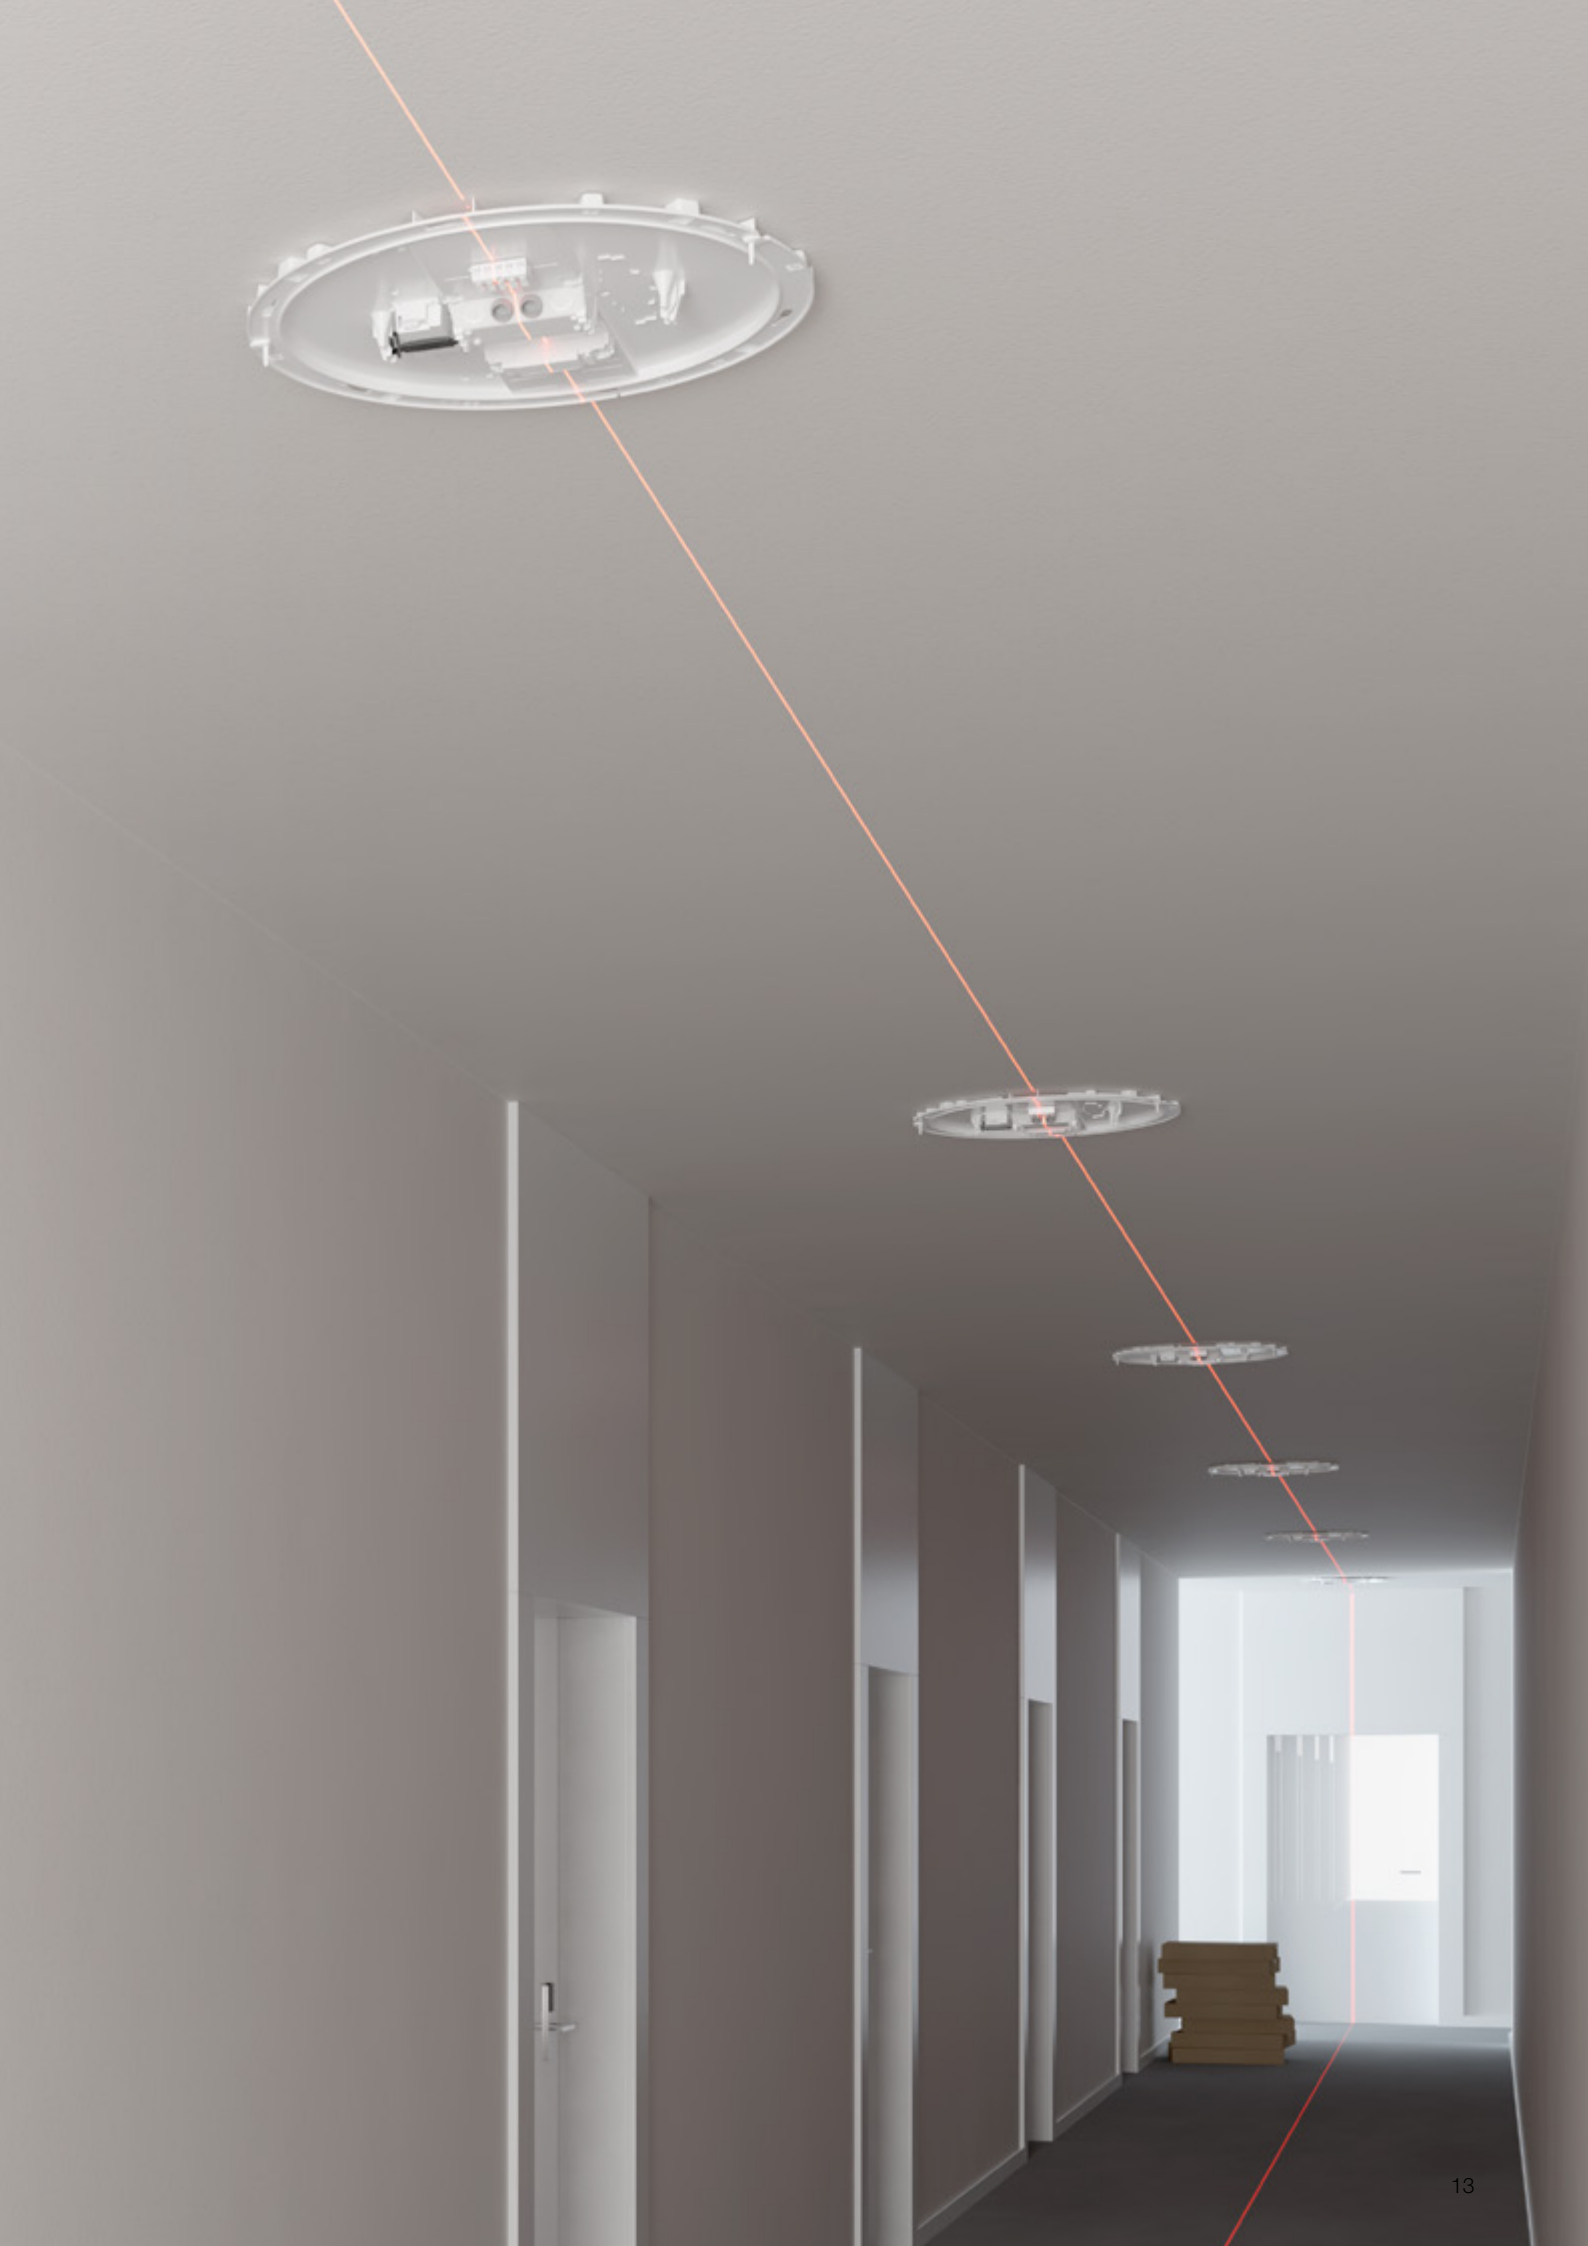

#### Ausrichtung mittels Wasserwaage

Zwei nützliche Auflagen helfen beim exakten Ausrichten mit der Wasserwaage.

#### Großzügige Kabelanschlussraum

Platz da! Der großzügige Kabelanschlussraum ist ideal bei Sanierungen oder Durchgangsverdrahtung.

#### Montagehilfe für Diffusor

Die beiden Zapfen geben zusätzlich die richtige Führung für ein schnelles aufsetzen des Diffusors.

#### Diebstahlschutz

Die integrierte Diebstahlsicherung schützt effektiv vor unbefugtem Zugriff - die Leuchte bleibt fest und sicher montiert.