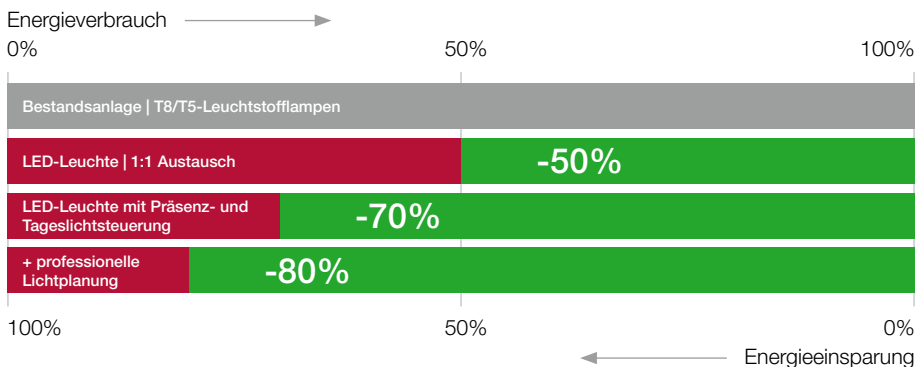

MONDANA

Effiziente Sanierung für eine nachhaltige Zukunft

Ein Produkt - viele Beleuchtungslösungen

Nachhaltig - tauschbare und recycelbare Komponenten

Kurze Transportwege - made in Germany

Wir haben, was Sie suchen!

Ein rationaler und schonender Umgang mit knappen Ressourcen ist Aufgabe und Herausforderung für jedes Unternehmen. Wir als einer der führenden Leuchtenhersteller nehmen diese Verantwortung ernst. Davon profitieren nicht nur Umwelt und Klima, sondern auch Sie.

Ob energetische Optimierung von bestehenden Gebäuden oder Neubau: Unsere Lichtsysteme sind smart, digital und effizient. Austauschbare und recycelbare Komponenten schonen wertvolle Ressourcen und verlängern die Laufzeit der Beleuchtungsanlage. Durch bereits in die Leuchten integrierte Steuerbausteine oder den Einsatz professioneller Lichtmanagementsysteme inklusive Tageslichtregelung, Anwesenheitserfassung oder voreingestellte Lichtszenen lassen sich darüber hinaus weitere Einsparpotentiale erzielen.

Beispiel Sparpotential mit LED-Beleuchtung.

Qualität trifft Verantwortung

Durch die Verwendung hochwertiger Materialien und tauschbarer Komponenten haben unsere Leuchten eine deutlich längere Lebensdauer als herkömmliche Produkte. Das spart nicht nur Kosten, sondern reduziert auch den Ressourcenverbrauch und die Umweltbelastung.

Die Möglichkeit, einzelne Komponenten auszutauschen, anstatt die gesamte Leuchte zu ersetzen, führt zu weniger Abfall und einer optimalen Nutzung vorhandener Ressourcen.

Made in Germany