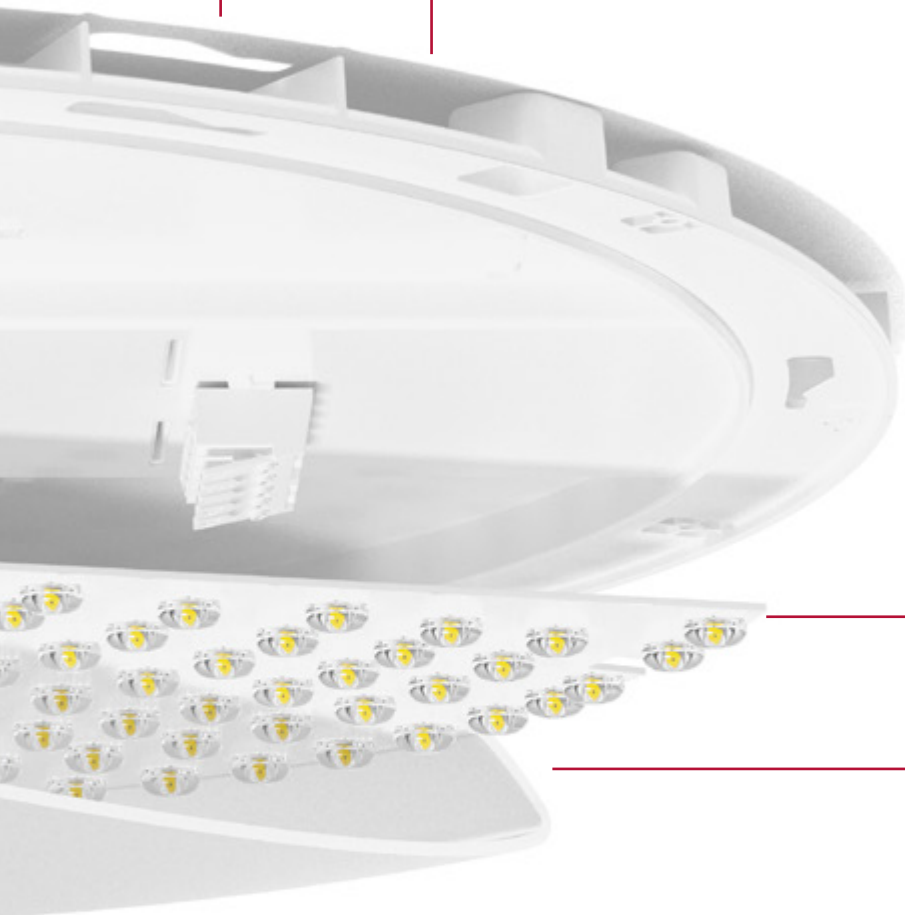

MultiColour:

Farbtemperatur 3000 K oder 4000 K individuell einstellbar.

2 Bauformen
3 Baugrößen

380 mm

480 mm

580 mm

380 mm

580 mm