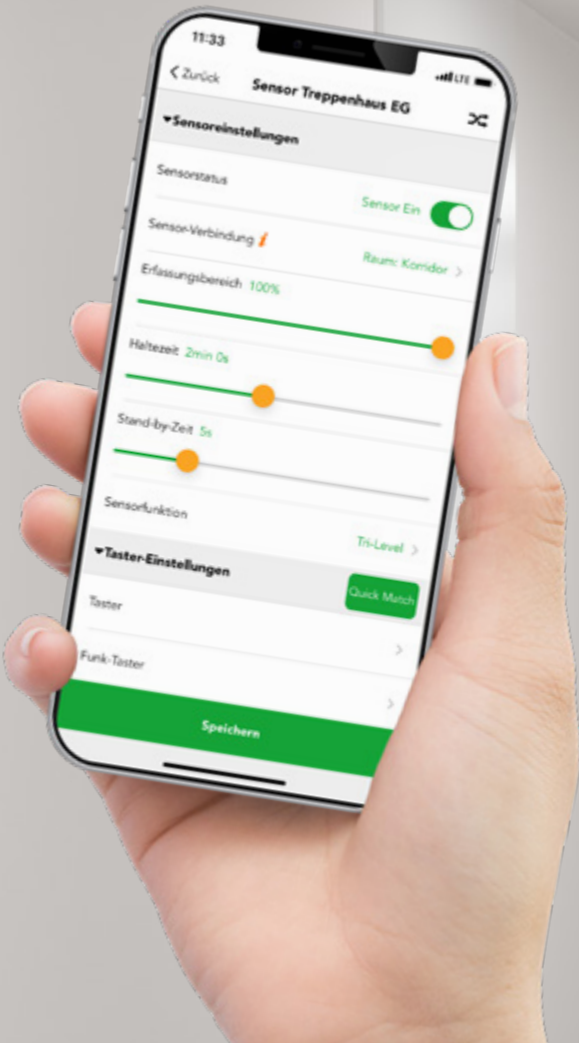

Koolmesh App -
jetzt downloaden!