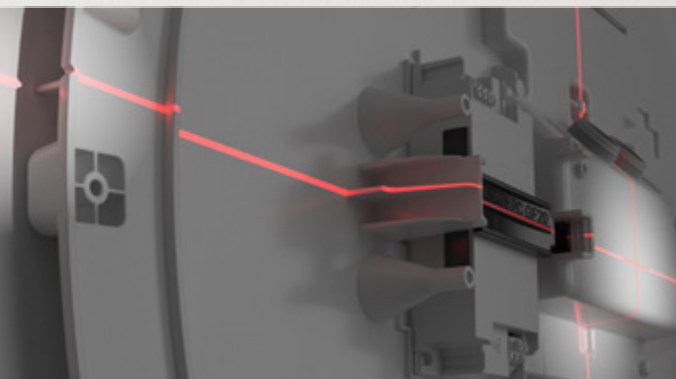

Nur 2 Montageteile

Sehr schnelle und einfache Montage

Wer **A** sagt, muss nur noch **D** sagen, denn:

Eine Armatur plus ein Diffusor ergeben MONDANA - die perfekte Leuchte.

Die Armatur - mittels Laser oder Wasserwaage ausgerichtet - ist mit nur wenigen Handgriffen an Wand oder Decke befestigt. Nun braucht es lediglich noch den finalen Klick und diese und der **Diffusor samt integrierter LED-Platine** verschmelzen zu einer perfekten Einheit. Das spart nicht nur wertvolle Zeit auf der Baustelle, sondern schützt den Diffusor auch vor unnötigen Beschädigungen oder ärgerlicher Verschmutzung, denn dieser bleibt einfach so lange sicher in der Verpackung, bis er montiert wird.

Übrigens: Wir verwenden für beide Bauformen eine runde Armatur - ganz im Sinne der Nachhaltigkeit.

Ausrichtung mittels Laser

Praktische Markierungen an der Armatur erleichtern das Ausrichten.

Ausrichtung mittels Wasserwaage

Zwei nützliche Auflagen helfen beim exakten Ausrichten mit der Wasserwaage.

Großzügige Kabelanschlussraum

Platz da! Der großzügige Kabelanschlussraum ist ideal bei Sanierungen oder Durchgangsverdrahtung.

Montagehilfe für Diffusor

Die beiden Zapfen geben zusätzlich die richtige Führung für ein schnelles aufsetzen des Diffusors.

Diebstahlschutz

Die integrierte Diebstahlsicherung schützt effektiv vor unbefugtem Zugriff - die Leuchte bleibt fest und sicher montiert.