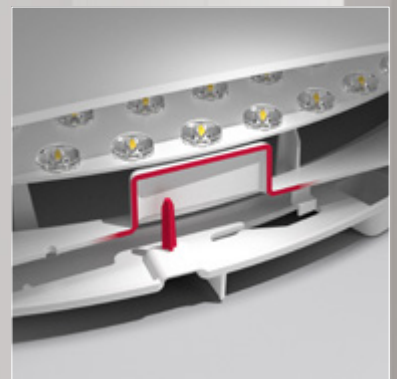

Nur 2 Montageteile

Sehr schnelle und einfache Montage

Wer **A** sagt, muss nur noch **D** sagen, denn:

Eine Armatur plus ein Diffusor ergeben MONDANA - die perfekte Leuchte.

Die Armatur - mittels Laser oder Wasserwaage ausgerichtet - ist mit nur wenigen Handgriffen an Wand oder Decke befestigt. Nun braucht es lediglich noch den finalen Klick und diese und der **Diffusor samt integrierter LED-Platine** verschmelzen zu einer perfekten Einheit. Das spart nicht nur wertvolle Zeit auf der Baustelle, sondern schützt den Diffusor auch vor unnötigen Beschädigungen oder ärgerlicher Verschmutzung, denn dieser bleibt einfach so lange sicher in der Verpackung, bis er montiert wird.

Übrigens: Wir verwenden für beide Bauformen eine runde Armatur - ganz im Sinne der Nachhaltigkeit.

Ausrichtung mittels Laser

Praktische Markierungen an der Armatur erleichtern das Ausrichten.

Ausrichtung mittels Wasserwaage

Zwei nützliche Auflagen helfen beim exakten Ausrichten mit der Wasserwaage.

Großzügige Kabelanschlussraum

Platz da! Der großzügige Kabelanschlussraum ist ideal bei Sanierungen oder Durchgangsverdrahtung.

Montagehilfe für Diffusor

Die beiden Zapfen geben zusätzlich die richtige Führung für ein schnelles aufsetzen des Diffusors.

Diebstahlschutz

Die integrierte Diebstahlsicherung schützt effektiv vor unbefugtem Zugriff - die Leuchte bleibt fest und sicher montiert.