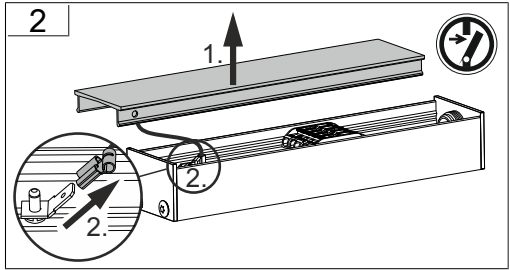

INSTRUCTION

982575.010