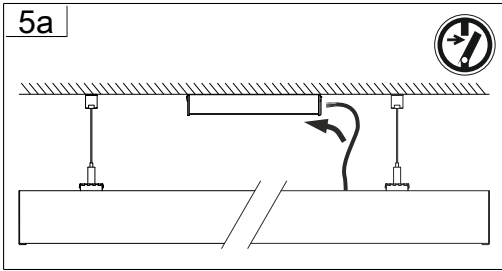

INSTRUCTION

982575.010