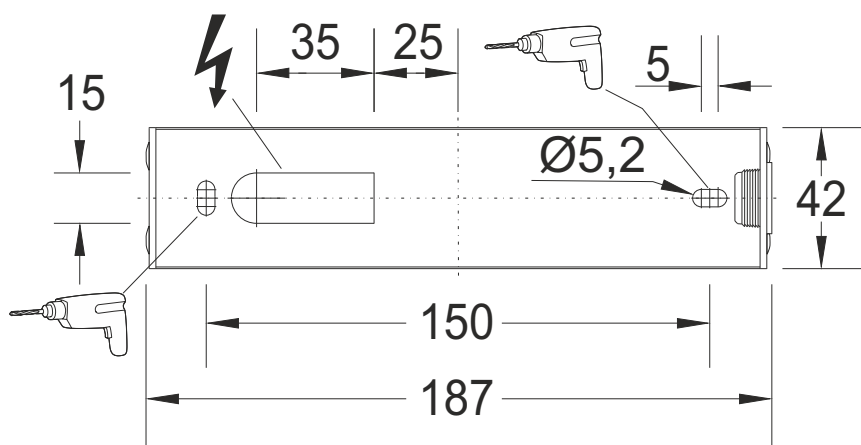

RZB - Rudolf Zimmermann, Bamberg GmbH

Rheinstraße 16
96052 Bamberg

☎ 0951/7909-0
Fax: 0951/7909-198

E-mail: info@rzb-leuchten.de