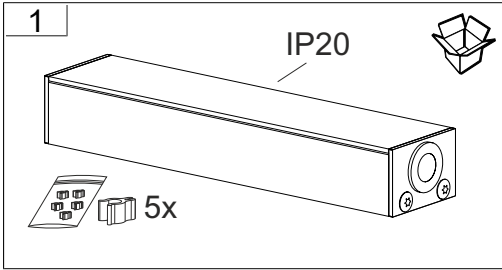

INSTRUCTION

982575.010