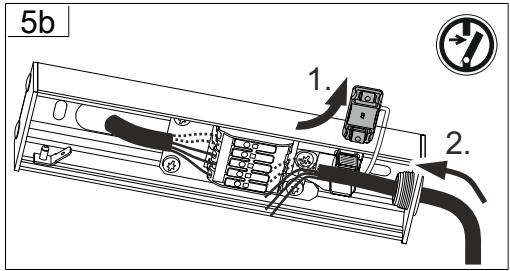

INSTRUCTION

982575.010