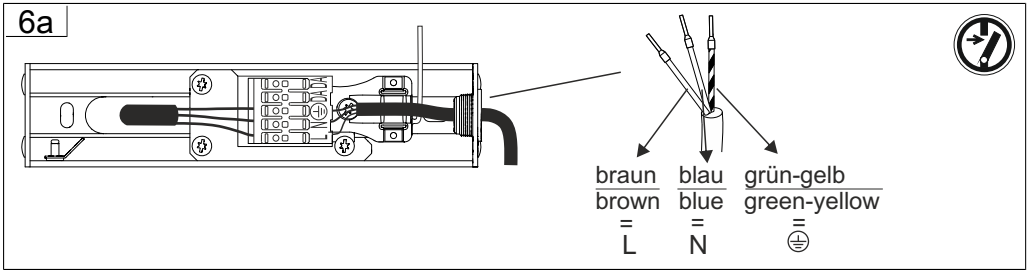

INSTRUCTION

982575.010