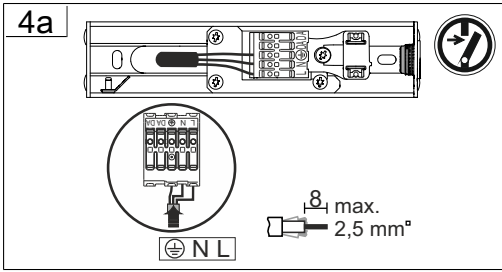

INSTRUCTION

982575.010