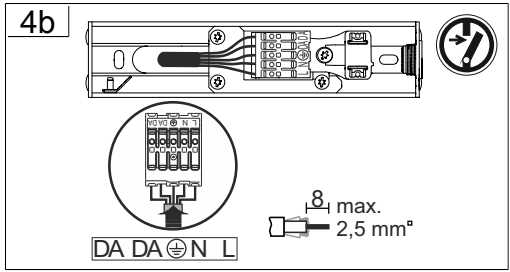

INSTRUCTION

982575.010