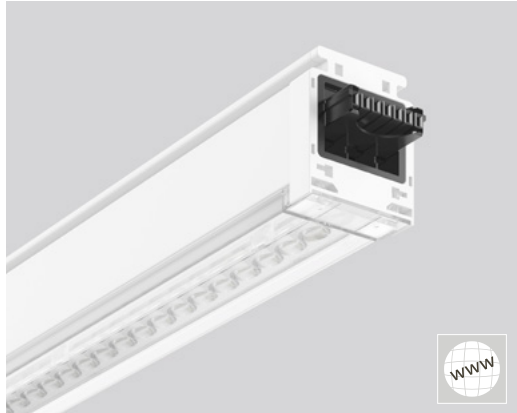

Lichtbandsysteme

Übersicht

Sensormodule

Module mit Zhaga Socket

Sensoren für Zhaga Socket

Sicherheitsleuchte

Zubehör

Kettenpendel

Seilpendel

Endkappen

LINEDO 50

Warum wurde das Produkt entwickelt?

Kompromisslose Kompaktheit: Entwicklung einer extrem schlanken Lichtbandlösung, basierend auf dem LINEDO-Erfolgskonzept

Maximale Flexibilität: Schaffung einer Leuchte, die sich dank neuer MES-Technologie erst bei der Montage flexibel für ihre Aufgabe entscheidet

Einfach passend: Konzipiert für den einfachen 1:1 Austausch bei Sanierungen

Welche Probleme löst die Leuchte?

Absolute Planungssicherheit: Kinderleichte Leistungsanpassung vor Ort per Schalter – auch ideal bei der Umnutzung von Hallen

Produktvorteile

- + **Lichtqualität ohne Kompromisse:** 4 Lichtverteilungen und 5 Leistungsstufen, MES-Technologie, neue 60° und 90° Linsen
- + **Schlankes Design:** Nur 50 mm Baubreite für eine elegante, unaufdringliche Optik
- + **Ultra-Fast Montage:** Kontinuierliche Durchgangsverdrahtung für schnellste Verbindung
- + **Präzisions-Optik:** Hocheffiziente Linsentechnik für perfekte Lichtlenkung und hohen Sehkomfort
- + **All-in-One:** Geräteträger und Tragschiene bilden eine montagefertige Einheit