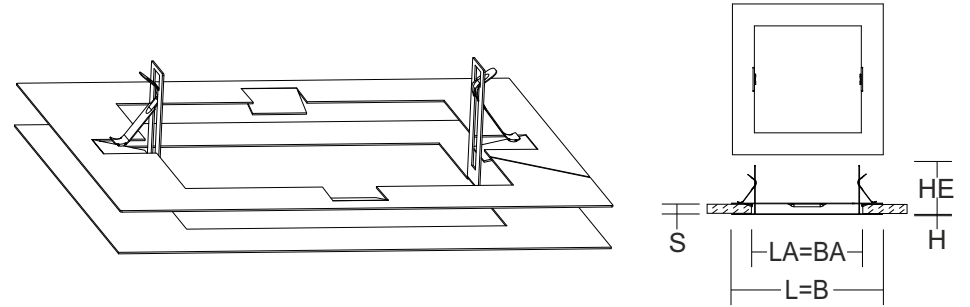

INSTRUCTION

Einbaurahmen für Toledo Flat Square L225xB225

982704.002

L 320, B 320, H 1,
LA 280, BA 280, HE 80,
S 5 - 25

958 g

RZB
Rudolf Zimmermann,
Bamberg GmbH
Rheinstraße 16
D-96052 Bamberg
Deutschland
Telefon +49 951/79 09-0
Telefax +49 951/79 09-198
www.rzb.de
info@rzb-leuchten.de