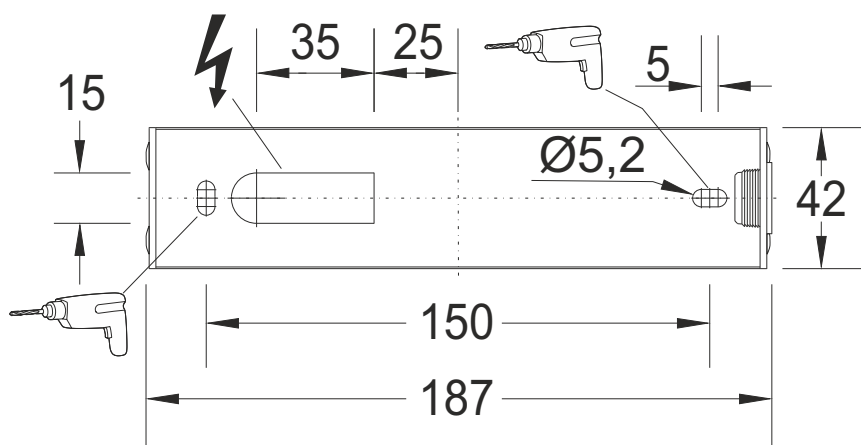

RZB - Rudolf Zimmermann, Bamberg GmbH
Rheinstraße 16
96052 Bamberg

☎ 0951/7909-0
Fax: 0951/7909-198

E-mail: info@rzb-leuchten.de