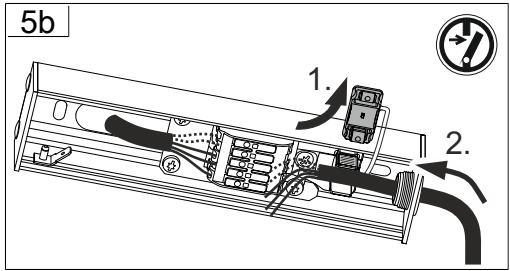

INSTRUCTION

982575.013