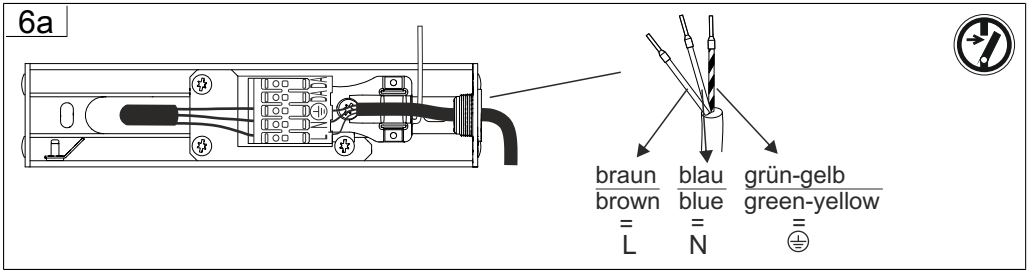

INSTRUCTION

982575.013