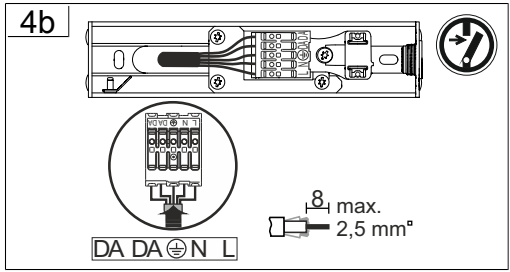

INSTRUCTION

982575.013