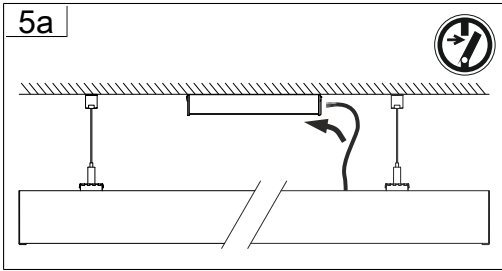

INSTRUCTION

982575.013