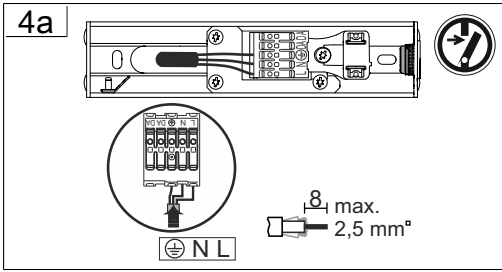

INSTRUCTION

982575.013