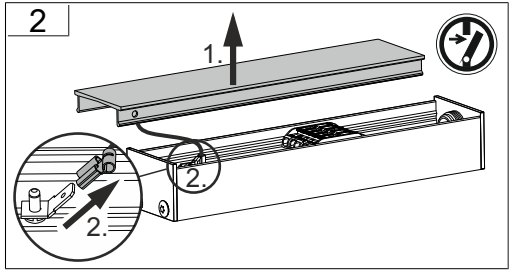

INSTRUCTION

982575.013