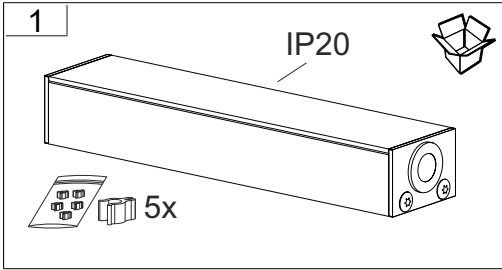

INSTRUCTION

982575.013