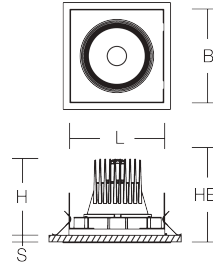

INSTRUCTION

Magcardo
722204.004

RZB
LIGHTING

~ 220 - 240 V 50/60 Hz IP 20 IK03

2 x 1,5 mm²

1,50 mm²

Umgebungstemperatur /
temperature ambiante
=> -20 °C ... + 25 °C