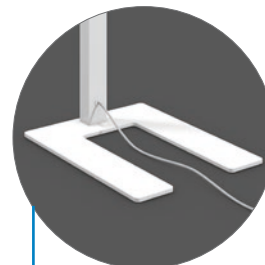

NAVONA

Alles auf einen Blick

Flacher Leuchtenkopf
aus Aluminium

2 Farbvarianten wählbar:
weiß oder weißaluminium

Intelligente Anwesenheitssteuerung
und Helligkeitssensorik

Ergonomisch optimal integrierter
Taster zur Touch-Dim Bedienung

Fußplatte (450 x 340 mm) mit breiter
Öffnung (150 mm) aus Stahl für hohe
Standstabilität und platzsparende
Positionierung an Büromöbeln

Kabelführung nach vorne zum
leichteren Anschließen und zur
Reduzierung der Stolpergefahr