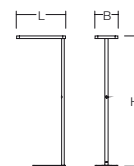

Fußplatte (450 x 340 mm) mit breiter
Öffnung (150 mm) aus Stahl für hohe
Standstabilität und platzsparende
Positionierung an Büromöbeln

Kabelführung nach vorne zum
leichteren Anschließen und zur
Reduzierung der Stolpergefahr

Leuchtenkopf (L 675 x B 350 x H 40 mm).
Fußplatte (450 x 340 mm) mit breiter Öffnung (150 mm).

Lieferbare Farben (X): 2 = weiß, 45 = weißaluminium

Bestellnummer	Abmessungen [mm]	Lampe	Lichtfarbe	Leuchtenlichtstrom [lm]	Systemleistung [W]	UGR	Dimmbarkeit	€ brutto o. MwSt.
Stehleuchten, direkt/indirekt - gemeinsam schalt- und dimmbar, Lichtverteilung symmetrisch								Preisgruppe 21
312562.00X.1.19	L 675, B 350, H 2000	LED	840	13400	90	10,3	Sensorik	0,00