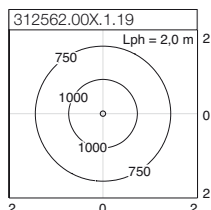

LICHT(BLICK)

- ⊕ Leuchtenlichtausbeute 149 lm/W
- ⊕ LED Lichtstrom 13.400 lm
- ⊕ Farbtemperatur 4.000 K
- ⊕ Farbwiedergabe Ra > 80
- ⊕ Symmetrische Lichtverteilung
- ⊕ Direkte / indirekte Abstrahlcharakteristik im Verhältnis 20:80
- ⊕ LED-Lebensdauer 50.000 h (L80)
- ⊕ Geringste Farbtoleranzen 3-fach MacAdam (3 SDCM)
- ⊕ Dimmbereich 1% bis 100%

Leuchtenkopf (L 675 x B 350 x H 40 mm).
Fußplatte (450 x 340 mm) mit breiter Öffnung (150 mm).

Lieferbare Farben (X): 2 = weiß, 45 = weißaluminium

Bestellnummer	Abmessungen [mm]	Lampe	Lichtfarbe	Leuchtenlichtstrom [lm]	Systemleistung [W]	UGR	Dimmbarkeit	€ brutto o. MwSt.
Stehleuchten, direkt/indirekt - gemeinsam schalt- und dimmbar, Lichtverteilung symmetrisch								Preisgruppe 21
312562.00X.1.19	L 675, B 350, H 2000	LED	840	13400	90	10,3	Sensorik	0,00