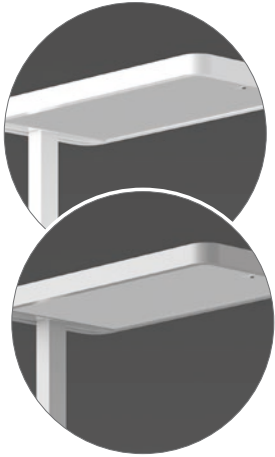

NAVONA

STEHLEUCHTEN

NAVONA

Stehleuchten

FLEXIBLE ARBEITSPLATZBELEUCHTUNG OHNE SCHNICK UND SCHNACK

Ihr minimalistisches Design, das herausragende Lumenpaket und ein buchstäblich budgetoptimierter Preis machen die LED-Stehleuchte NAVONA zu einem echten Überflieger. Diese unaufgeregte mobile Officeleuchte kommt völlig ohne Schnickschnack aus und erfüllt dennoch alle Normen an eine bildschirmgerechte Arbeitsplatzbeleuchtung. NAVONA ist Dank ihrer Bauart sowohl für Einzel- als auch für Doppelarbeitsplätze geeignet. Die blendfreie Lichtlenkung erfolgt über vergilbungsfreie Kunststoff-Diffusoren und zu satten 80 Prozent indirekt über die Decke. Der in die schlanke Aluminiumsäule integrierte Wipptaster dient dabei zum Schalten, Dimmen und Speichern von Helligkeitswerten. Als kompaktes Kraftpaket mit intelligenter Anwesenheitssteuerung und Helligkeitssensorik erfüllt NAVONA alle Ansprüche an eine energieeffiziente, flexible und moderne Bürobeleuchtung.

NAVONA

Alles auf einen Blick

Flacher Leuchtenkopf
aus Aluminium

2 Farbvarianten wählbar:
weiß oder weißaluminium

Intelligente Anwesenheitssteuerung
und Helligkeitssensorik

Ergonomisch optimal integrierter
Taster zur Touch-Dim Bedienung

Fußplatte (450 x 340 mm) mit breiter
Öffnung (150 mm) aus Stahl für hohe
Standstabilität und platzsparende
Positionierung an Büromöbeln

Kabelführung nach vorne zum
leichteren Anschließen und zur
Reduzierung der Stolpergefahr

Leuchtenkopf (L 675 x B 350 x H 40 mm).
Fußplatte (450 x 340 mm) mit breiter Öffnung (150 mm).

Lieferbare Farben (X): 2 = weiß, 45 = weißaluminium

Bestellnummer	Abmessungen [mm]	Lampe	Lichtfarbe	Leuchtenlichtstrom [lm]	Systemleistung [W]	UGR	Dimmbarkeit	€ brutto o. MwSt.
Stehleuchten, direkt/indirekt - gemeinsam schalt- und dimmbar, Lichtverteilung symmetrisch								Preisgruppe 21
312562.00X.1.19	L 675, B 350, H 2000	LED	840	13400	90	10,3	Sensorik	0,00