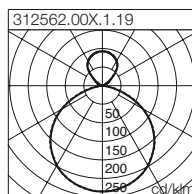

LICHT(BLICK)

- ⊕ Leuchtenlichtausbeute 149 lm/W
- ⊕ LED Lichtstrom 13.400 lm
- ⊕ Farbtemperatur 4.000 K
- ⊕ Farbwiedergabe Ra > 80
- ⊕ Symmetrische Lichtverteilung
- ⊕ Direkte / indirekte Abstrahlcharakteristik im Verhältnis 20:80
- ⊕ LED-Lebensdauer 50.000 h (L80)
- ⊕ Geringste Farbtoleranzen 3-fach MacAdam (3 SDCM)
- ⊕ Dimmbereich 1% bis 100%

Leuchtenkopf (L 675 x B 350 x H 40 mm).
Fußplatte (450 x 340 mm) mit breiter Öffnung (150 mm).

Lieferbare Farben (X): 2 = weiß, 45 = weißaluminium

Bestellnummer	Abmessungen [mm]	Lampe	Lichtfarbe	Leuchtenlichtstrom [lm]	Systemleistung [W]	UGR	Dimmbarkeit	€ brutto o. MwSt.
Stehleuchten, direkt/indirekt - gemeinsam schalt- und dimmbar, Lichtverteilung symmetrisch								Preisgruppe 21
312562.00X.1.19	L 675, B 350, H 2000	LED	840	13400	90	10,3	Sensorik	0,00