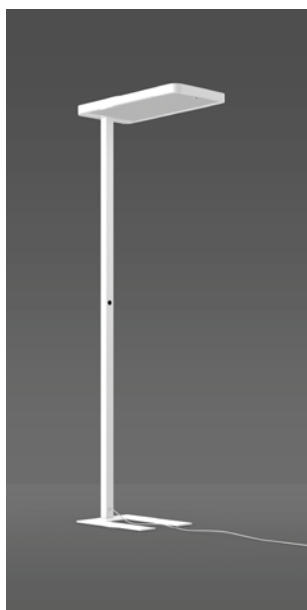

NAVONA

Produktübersicht

Stehleuchten | Navona

Schutzart: IP 20
Schutzklasse: I

LED-Stehleuchte für Einzel- und Doppelarbeitsplatz mit intelligenter Anwesenheitssteuerung und Helligkeitssensorik. Betriebsgerät im Standrohr integriert. Abstrahlcharakteristik direkt/indirekt im Verhältnis 20:80. Lichtlenkung direkt über Diffusor Kunststoff mikroprismatisch (bildschirmgerecht gemäß DIN EN-12464-1). Lichtlenkung indirekt über Diffusor Kunststoff klar. Diffusoren aus vergilbungsfreiem Kunststoff (PMMA). Flache Fußplatte aus Stahl für hohe Standsicherheit und platzsparende Positionierung an Büromöbeln. Kopf und Säule aus Aluminium. Leuchte pulverbeschichtet. Wipptaster zum Schalten, Dimmen und Speichern von Helligkeitswerten. Mit Anschlussleitung 2 m inklusive Schutzkontaktstecker (Schuko). Dimmbereich 1% bis 100%. Leuchte geht nach Netzwiederkehr in Stand-by.

Leuchtenkopf (L 675 x B 350 x H 40 mm).
Fußplatte (450 x 340 mm) mit breiter Öffnung (150 mm).

Lieferbare Farben (X): 2 = weiß, 45 = weißaluminium

Bestellnummer	Abmessungen [mm]	Lampe	Lichtfarbe	Leuchtenlichtstrom [lm]	Systemleistung [W]	UGR	Dimmbarkeit	€ brutto o. MwSt.
Stehleuchten, direkt/indirekt - gemeinsam schalt- und dimmbar, Lichtverteilung symmetrisch								Preisgruppe 21
312562.00X.1.19	L 675, B 350, H 2000	LED	840	13400	90	10,3	Sensorik	0,00