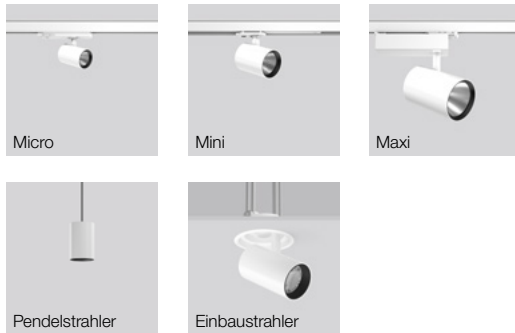

Anbaustrahler

Übersicht

Zubehör

DEECOS

Warum wurde das Produkt entwickelt?

Höchste Anforderungen: An Qualität, Design und Technik - in einer Leuchte vereint

Vielseitigkeit als Ziel: Vision eines Strahlers, der gleichermaßen für Linse und Reflektor geeignet ist