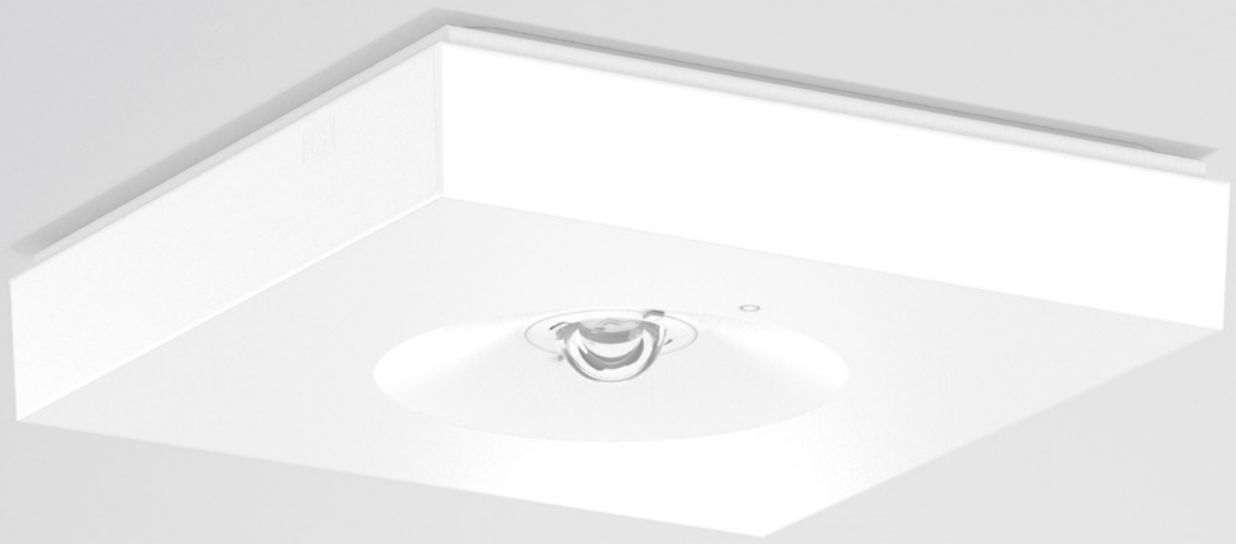

CENTRYXX IP40

Plafondarmaturen

ARCHITECTUUR

- **Designgericht:** Uiterst vlak design passend bij moderne architectuur.
- **Robuust:** Behuizing van slagvast kunststof (polycarbonaat).
- **Duurzaam:** Milieuvriendelijk dankzij vervangbare onderdelen en recycleerbare componenten.

LICHTPLANNING

- **Krachtig:** Grote afstand tussen de armaturen voor terrein- en vluchtwegverlichting dankzij speciale lenzen.
- **Veelzijdig:** Kunststof lenzen voor verlichting van oppervlakken en vluchtwegverlichting bij de levering inbegrepen.
- **MULTIDIGIT air:** Draadloos bewakingssysteem voor decentrale noodverlichtingsarmaturen met Bluetooth®-bediening voor draadloze netwerken.

INSTALLATIE

- **Gemakkelijk te monteren:** Snel en eenvoudig te installeren.
- **Flexibel:** Nominale bedrijfsduur 3h of 8h instelbaar.
- **Ongecompliceerd:** Geschikt voor doorvoerbedrading.
- **Clever:** Lenzen zijn zonder gereedschap verwisselbaar.