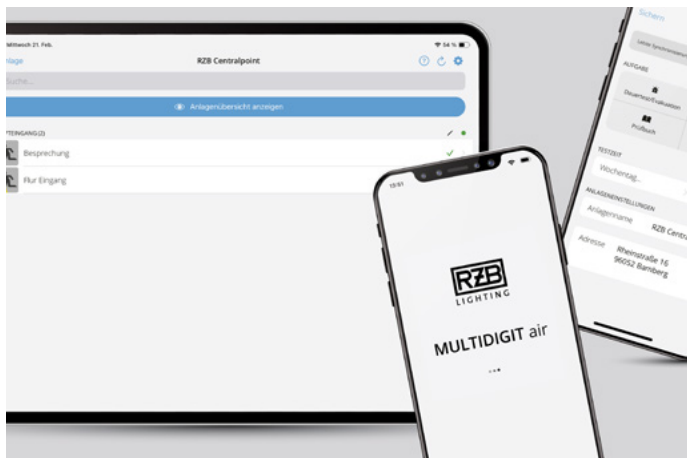

Zo eenvoudig is het

Navigeer eenvoudig door de MULTIDIGIT AIR app - de duidelijke app-handleiding en App-gids laten u zien hoe.

Team .F1 - Armaturen met MULTIDIGIT air

Unieke identificatie: de MULTIDIGIT AIR module is geïntegreerd in alle noodverlichtingstoestellen met het artikelnummer eindigend op .F1.

MULTIDIGIT air

Mijn sterke punten in detail

+ Installeren, instellen, klaar

- Installeer en elektriseer noodverlichting met geïntegreerde radiomodule.
- Download de MULTIDIGIT AIR app op je tablet of smartphone.
- Snelle configuratie en ingebruikname in de app.

+ Eén klik en alles is binnen

- Centrale instelling, bewaking en weergave van de status van alle noodarmaturen in de app.
- Handige visualisatie via groepsfunctie.
- Mogelijke back-up van projectgegevens lokaal of in de cloud.