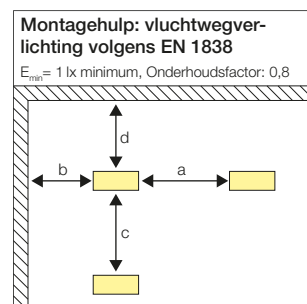

Lens voor verlichting van oppervlakken

672582.00X.F1					
Armatuurlichtstroom nood: 240 lm					
Onderstaande waarden in m					
h	a	b	c	d	
2,5	9,4	3,9	9,4	3,9	
3,0	10,4	4,2	10,4	4,2	
3,5	11,1	4,4	11,1	4,4	
4,0	11,7	4,5	11,7	4,5