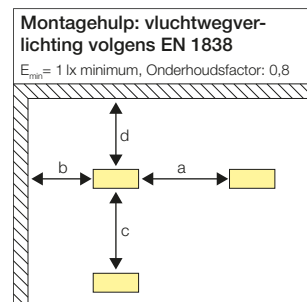

Lens voor verlichting van oppervlakken

672582.00X.F1					
Armatuurlichtstroom nood: 240 lm					
Onderstaande waarden in m					
h	a	b	c	d	
2,5	9,4	3,9	9,4	3,9	
3,0	10,4	4,2	10,4	4,2	
3,5	11,1	4,4	11,1	4,4	
4,0	11,7	4,5	11,7	4,5