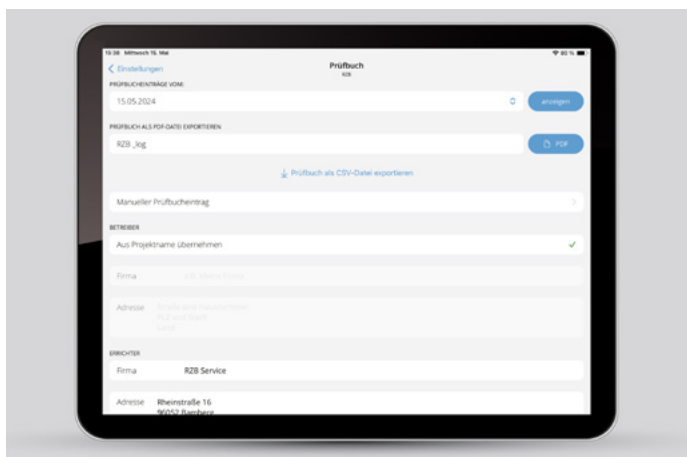

MULTIDIGIT air

Mijn sterke punten in detail

+ Installeren, instellen, klaar

- Installeer en elektriseer noodverlichting met geïntegreerde radiomodule.
- Download de MULTIDIGIT AIR app op je tablet of smartphone.
- Snelle configuratie en ingebruikname in de app.

+ Eén klik en alles is binnen

- Centrale instelling, bewaking en weergave van de status van alle noodarmaturen in de app.
- Handige visualisatie via groepsfunctie.
- Mogelijke back-up van projectgegevens lokaal of in de cloud.

+ Documentatie eenvoudig gemaakt

- Automatisch aanmaken van het inspectielogboek in de app.
- Aanzienlijke tijdsbesparing voor onderhoudstechnici door minder documentatiewerk.
- Handmatige vermeldingen in het inspectielogboek kunnen snel en eenvoudig worden aangemaakt en gearcheeerd.
- Eenvoudige verzending van projectgegevens via e-mail.