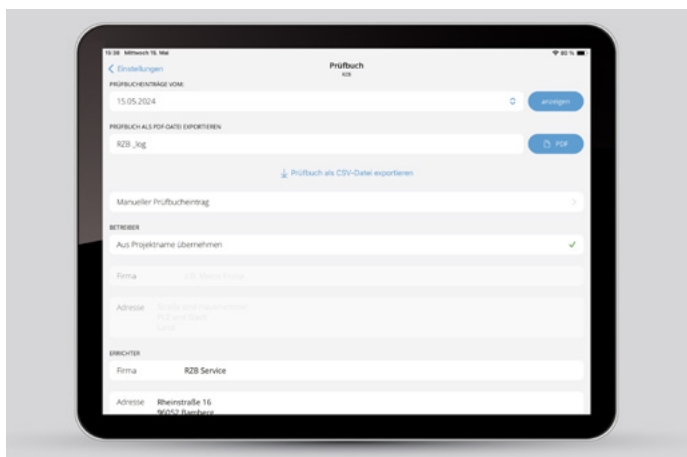

## + Installeren, instellen, klaar

- Installeer en elektriseer noodverlichting met geïntegreerde radiomodule.
- Download de MULTIDIGIT AIR app op je tablet of smartphone.
- Snelle configuratie en ingebruikname in de app.

## + Eén klik en alles is binnen

- Centrale instelling, bewaking en weergave van de status van alle noodarmaturen in de app.
- Handige visualisatie via groepsfunctie.
- Mogelijke back-up van projectgegevens lokaal of in de cloud.