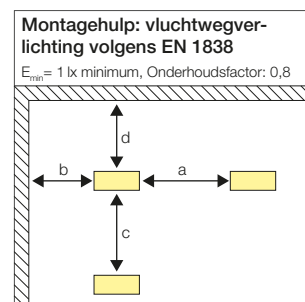

Pendelset

982763.000	LP 3000	Set met twee staaldraden, snelle kabelverstellingen en bevestigingsmateriaal						23

672533.002.F1				
Armatuurlichtstroom nood: 530 lm				
Onderstaande waarden in m				
h	a	b	c	d
2,5	10,8	4,4	12,7	5,4
3,0	11,6	4,7	14,0	5,9
3,5	12,4	5,0	15,2	6,4
4,0	13,1	5,2	16,3	6,8