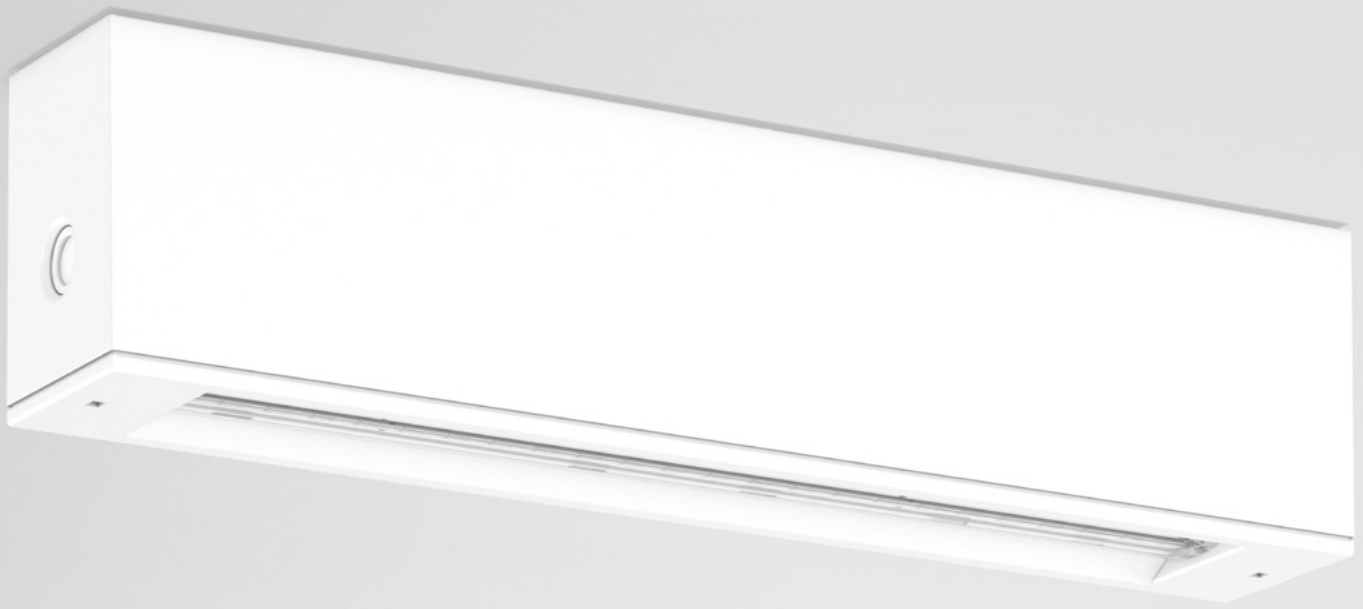

Pendelset

982763.000	LP 3000	Set met twee staaldraden, snelle kabelverstellingen en bevestigingsmateriaal					23
------------	---------	--	--	--	--	--	----

Reddingsteken

ISO 7010 | DIN 4844

GSUN 5

Plafond- en wandarmaturen