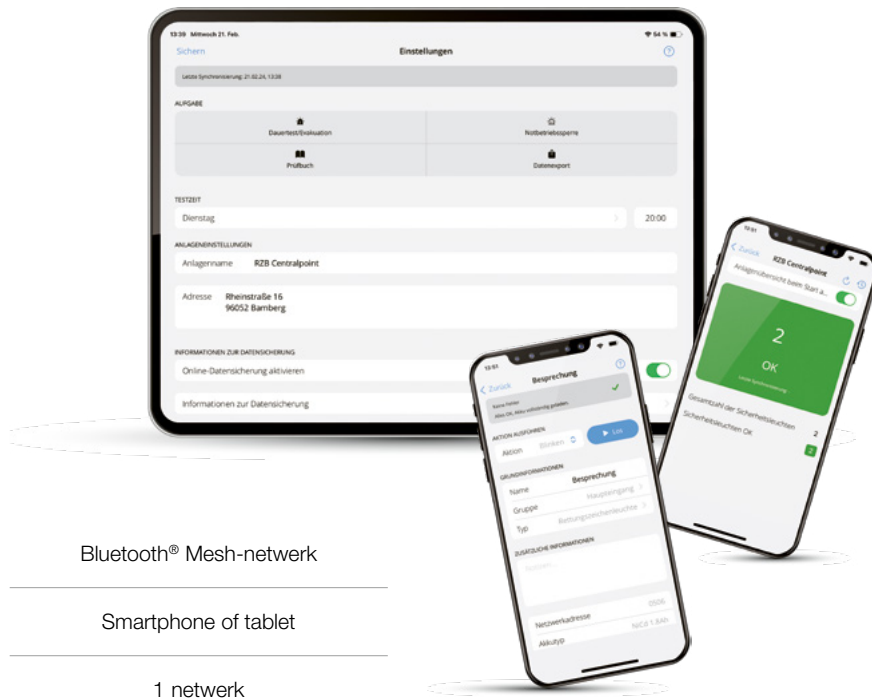

+ Een nieuwe start

Verandering van operator? Project gewijzigd? Tablet defect? Blijf kalm! Dankzij de praktische resetfunctie behoudt u altijd de volledige controle en ook het herconfigureren van de armaturen werkt probleemloos.

En: het ontkoppelen van individuele of alle armaturen werkt zelfs zonder toegang tot het netwerk - uiteraard met maximale veiligheid voor uw armaturen.

MULTIDIGIT air

Systemoverzicht

De autonome bewakingssystem **MULTIDIGIT AIR** garanderen de terugkerende tests die vereist zijn door voorschriften en normen. De armaturen worden in een netwerk opgenomen en draadloos bewaakt. Gedetailleerde statusmeldingen voor elke individuele armatuur kunnen centraal op locatie of altijd en overal worden opgeroepen dankzij de app.