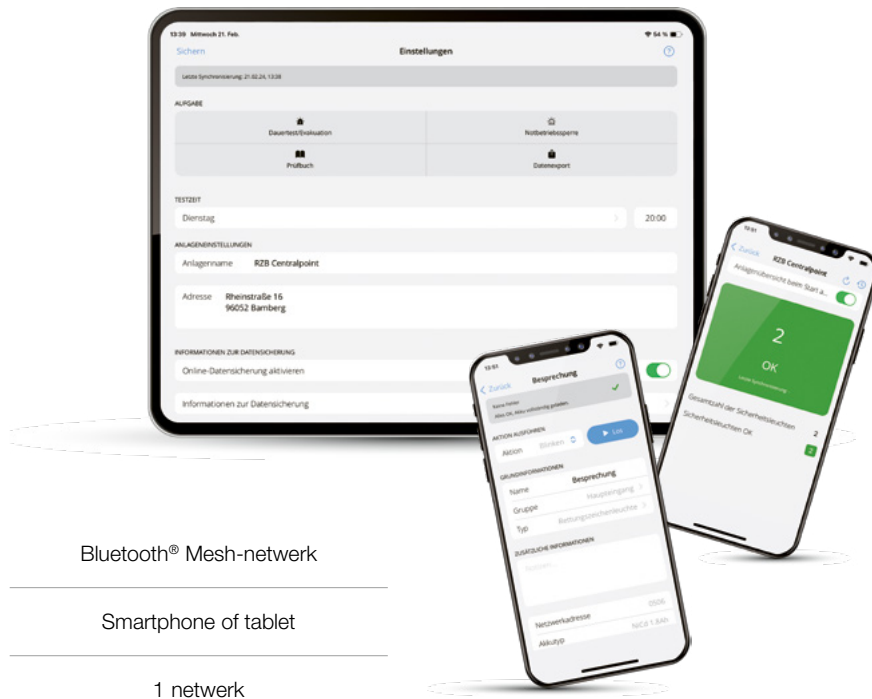

MULTIDIGIT air

Systemoverzicht

De autonome bewakingssystem **MULTIDIGIT AIR** garanderen de terugkerende tests die vereist zijn door voorschriften en normen. De armaturen worden in een netwerk opgenomen en draadloos bewaakt. Gedetailleerde statusmeldingen voor elke individuele armatuur kunnen centraal op locatie of altijd en overal worden opgeroepen dankzij de app.

Installatieopbouw	Bluetooth® Mesh-netwerk
Kleurenscherm	Smartphone of tablet
Aantal circuits basiseenheid	1 netwerk
Aantal armaturen per circuit	max. 100 per netwerk
Aantal armaturen per basiseenheid	max. 100 per netwerk
Uitbreidbaar	via andere netwerken
Max. armaturen	max. 100 per netwerk
Storingsindicatie	Smartphone of tablet
Potentiaalvrije storingsmeldcontacten	–
E-mailverzending	ja
TCP/IP	–
Display van plattegronden van het gebouw	–
Modulaire opbouw	–
Topologie busleiding	Bluetooth® Mesh-netwerk
Busleiding	–
Toepassingsgebied	kleine tot middelgrote objecten
Bijhouden van controleboek	automatisch
Status van de armaturen kan worden opgeroepen	individueel
Montagewijze	App voor iOS en Android