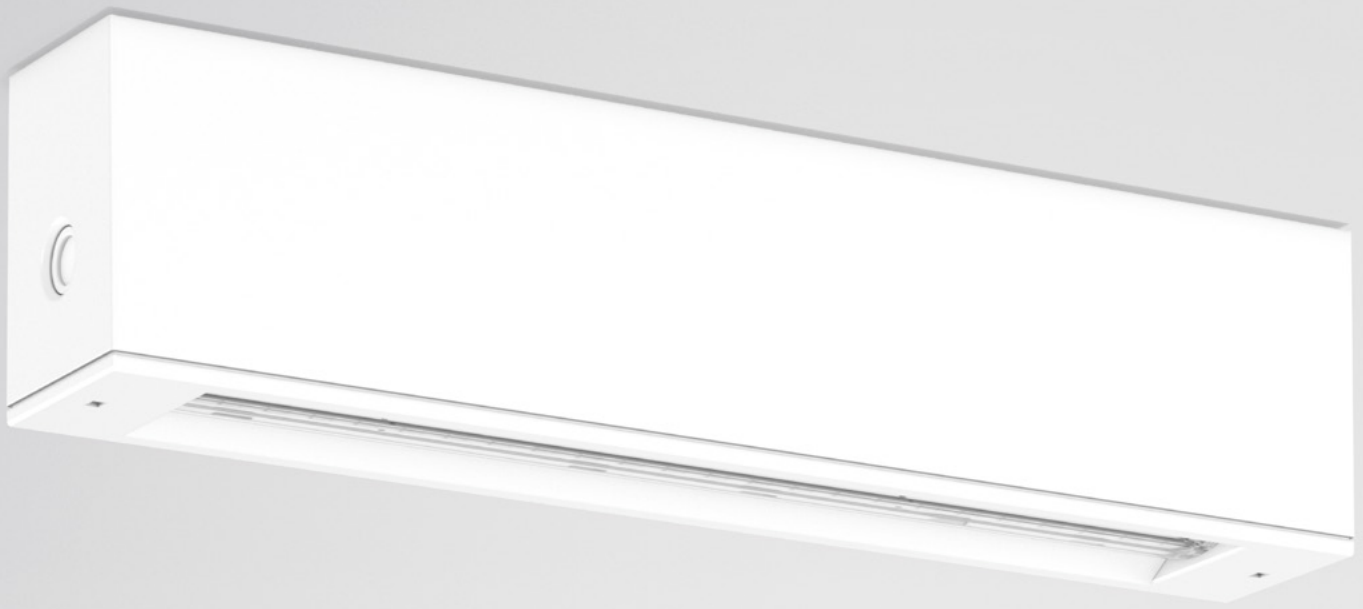

GSUN 5

Plafond- en wandarmaturen

ARCHITECTUUR

- **Veelzijdig:** Noodverlichtingsarmaturen voor vluchtrouteverlichting en -markering.
- **Beschermd:** Beschermingsgraad IP 54 - stof- en spatwaterbestendig.
- **Robuust:** Behuizing van slagvast kunststof (polycarbonaat).
- **Duurzaam:** Milieuvriendelijk dankzij vervangbare onderdelen en recycleerbare componenten.

LICHTPLANNING

- **MULTIDIGIT air:** Draadloos bewakingssysteem voor decentrale noodverlichtingsarmaturen met Bluetooth®-bediening voor draadloze netwerken.

INSTALLATIE

- **Ongecompliceerd:** Geschikt voor doorvoerbedrading.
- **Gemakkelijk te monteren:** Grote ruimte voor de kabel.
- **Getest:** Armaturen met een beperkte oppervlaktetemperatuur conform NEN EN 60598-2-24 voor de toepassing in een omgeving waar rekening moet worden gehouden met de afzetting van geleidend stof op de armaturen.