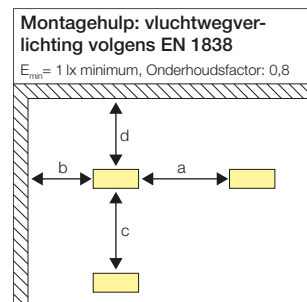

Lens voor verlichting van oppervlakken

672527.00X.F1					
Armatuurlichtstroom nood: 240 lm					
Onderstaande waarden in m					
h	a	b	c	d	
2,5	9,6	4,0	9,6	4,0	
3,0	10,6	4,3	10,6	4,3	
3,5	11,4	4,5	11,4	4,5	
4,0	12,0	4,5	12,0	4,5