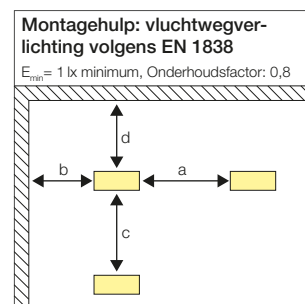

Pendelset

982763.000	LP 3000	Set met twee staaldraden, snelle kabelverstellingen en bevestigingsmateriaal						23

672533.002.F1				
Armatuurlichtstroom nood: 530 lm				
Onderstaande waarden in m				
h	a	b	c	d
2,5	10,8	4,4	12,7	5,4
3,0	11,6	4,7	14,0	5,9
3,5	12,4	5,0	15,2	6,4
4,0	13,1	5,2	16,3	6,8