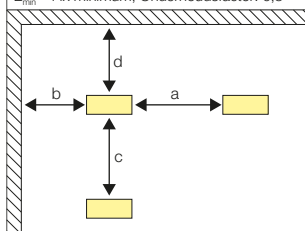

Montagehulp: vluchtwegverlichting volgens EN 1838

$E_{min} = 1 \text{ lx}$ minimum, Onderhoudsfactor: 0,8

Lens voor vluchtwegverlichting

672526.00X.F1				
Armatuurlichtstroom nood: 240 lm				
Onderstaande waarden in m				
h	a	b	c	d
2,5	2,4	6,7	19,8	8,4
3,0	2,4	6,8	22,1	9,1
3,5	2,3	6,9	23,8	9,5
4,0	2,2	6,9	25,2	9,5

Lens voor verlichting van oppervlakken

672526.00X.F1				
Armatuurlichtstroom nood: 240 lm				
Onderstaande waarden in m				
h	a	b	c	d
2,5	9,6	4,0	9,6	4,0
3,0	10,6	4,3	10,6	4,3
3,5	11,4	4,5	11,4	4,5
4,0	12,0	4,5	12,0	4,5