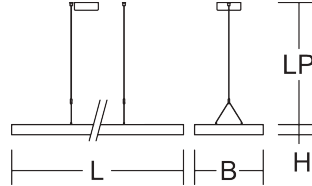

INSTRUCTION

Triona
312732.002.1.76

~ 220 - 240 V 50/60 Hz IP 20 IK03

Umgebungstemperatur /
temperature ambiante
=> -20 °C ... + 35 °C

L 1560, B 350, H 52

LP 500-1200

15 kg

Φ [lm]