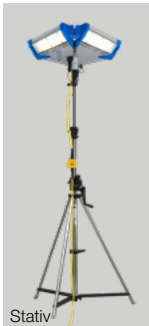

Großflächenleuchten

Übersicht

Powercase M

Powercase L

Husse

Zubehör

Vorsteck-Scheiben

Gurtband
inkl. Karabinerhaken

Zuleitungen (L)

Stativ

POWERCASE M

Warum wurde das Produkt entwickelt?

Schluss mit dem Schleppen: Geboren aus dem Wunsch, eine Großflächenleuchte in einen handlichen Koffer zu packen

Maximale Freiheit: Bedarf nach kompromissloser Einsatzvielfalt

Welche Probleme löst die Leuchte?

Weniger Transportfrust: Einfach zusammenklappbar im cleveren Design

Mehr Einsatzvielfalt: Stativmontage oder einfach am Boden stehend

Höhere Flexibilität: Leuchtenseiten getrennt ein-/ausschaltbar und dimmbar