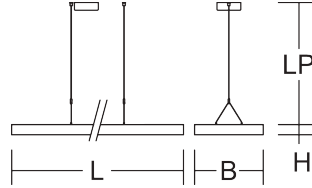

INSTRUCTION

Triona
312734.004.76

~ 220 - 240 V 50/60 Hz IP 20 IK03

Umgebungstemperatur /
temperature ambiante
=> -20 °C ... + 35 °C

L 1300, B 600, H 52

LP 500-1200

20,5 kg

Φ [lm]