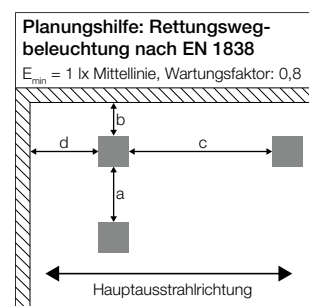

Armaturen voor centrale noodstroomvoorziening								
Prijsgroep 24								
672610.002	L 320, B 160, H 58	840	600	600	5,1	zonder batterij		Standaard
672610.002.89	L 320, B 160, H 58	840	600	600	6,1	zonder batterij		AC-Control

Specificatie van armatuurlichtstroom nood verwijst naar 3 uur nominale bedrijfstijd. Specifieke informatie is te vinden op www.rzb.de.

652615.002					
Lichtstroom nood: 440 lm					
Onderstaande waarden in m					
h	a	b	c	d	
2,5	10,4	4,2	11,2	4,4	
3,0	11,2	4,4	11,9	4,7	
3,5	11,9	4,6	12,9	4,9	
4,0	12,4	4,8	13,1	5,0	

672615.002.X					
Lichtstroom nood: 310 lm					
Onderstaande waarden in m					
h	a	b	c	d	
2,5	9,4	3,7	10,0	3,9	
3,0	10,0	3,9	10,6	4,1	
3,5	10,6	4,0	11,1	4,2	
4,0	11,0	4,1	11,5	4,3	

672616.002.X					
Lichtstroom nood: 140 lm					
Onderstaande waarden in m					
h	a	b	c	d	
2,5	7,2	2,7	7,6	2,8	
3,0	7,6	2,7	7,9	2,8	
3,5	7,8	2,7	8,1	2,8	
4,0	7,8	2,5	8,1	2,6	

672610.002					
Lichtstroom nood: 600 lm					
Onderstaande waarden in m					
h	a	b	c	d	
2,5	11,4	4,6	12,3	4,9	
3,0	12,3	4,9	13,2	5,2	
3,5	13,1	5,2	13,9	5,5	
4,0	13,8	5,4	14,6	5,7