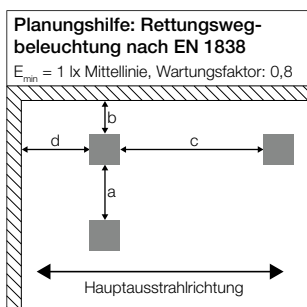

652613.002					
Lichtstroom nood: 440 lm					
Onderstaande waarden in m					
h	a	b	c	d	
2,5	9,8	3,9	11,3	4,4	
3,0	10,5	4,1	12,0	4,6	
3,5	11,1	4,3	12,6	4,8	
4,0	11,6	4,4	13,1	4,9	

672613.002.X					
Lichtstroom nood: 310 lm					
Onderstaande waarden in m					
h	a	b	c	d	
2,5	8,8	3,5	10,1	3,9	
3,0	9,4	3,6	10,6	4,0	
3,5	9,8	3,7	11,1	4,1	
4,0	10,2	3,7	11,4	4,1	

672614.002.X					
Lichtstroom nood: 140 lm					
Onderstaande waarden in m					
h	a	b	c	d	
2,5	6,7	2,5	7,5	2,7	
3,0	7,0	2,4	7,8	2,7	
3,5	7,1	2,3	7,9	2,6	
4,0	7,1	2,0	7,8	2,3	

672609.002					
Lichtstroom nood: 600 lm					
Onderstaande waarden in m					
h	a	b	c	d	
2,5	10,7	4,3	12,5	4,9	
3,0	11,6	4,6	13,4	5,2	
3,5	12,3	4,8	14,0	5,4	
4,0	12,9	5,0	14,6	5,6