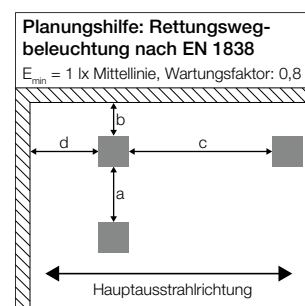

Armaturen voor centrale noodstroomvoorziening								
Prijsgroep 24								
672610.002	L 320, B 160, H 58	840	600	600	5,1	zonder batterij		Standaard
672610.002.89	L 320, B 160, H 58	840	600	600	6,1	zonder batterij		AC-Control

Specificatie van armatuurlichtstroom nood verwijst naar 3 uur nominale bedrijfstijd. Specifieke informatie is te vinden op www.rzb.de.

652615.002					
Lichtstroom nood: 440 lm					
Onderstaande waarden in m					
h	a	b	c	d	
2,5	10,4	4,2	11,2	4,4	
3,0	11,2	4,4	11,9	4,7	
3,5	11,9	4,6	12,9	4,9	
4,0	12,4	4,8	13,1	5,0	

672615.002.X					
Lichtstroom nood: 310 lm					
Onderstaande waarden in m					
h	a	b	c	d	
2,5	9,4	3,7	10,0	3,9	
3,0	10,0	3,9	10,6	4,1	
3,5	10,6	4,0	11,1	4,2	
4,0	11,0	4,1	11,5	4,3	

672616.002.X					
Lichtstroom nood: 140 lm					
Onderstaande waarden in m					
h	a	b	c	d	
2,5	7,2	2,7	7,6	2,8	
3,0	7,6	2,7	7,9	2,8	
3,5	7,8	2,7	8,1	2,8	
4,0	7,8	2,5	8,1	2,6	

672610.002					
Lichtstroom nood: 600 lm					
Onderstaande waarden in m					
h	a	b	c	d	
2,5	11,4	4,6	12,3	4,9	
3,0	12,3	4,9	13,2	5,2	
3,5	13,1	5,2	13,9	5,5	
4,0	13,8	5,4	14,6	5,7