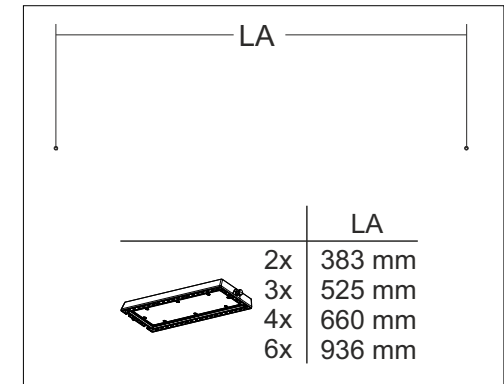

982689.002 Befestigungswinkel Kette/
Seil / fixing bracket chain/ L 70, B 30, H 19 45 g
rope

LP 2000

290 g

Bei Fragen zu unseren Symbolen, besuchen sie folgende Webseite:
If you have any questions about our signs, visit the following website: