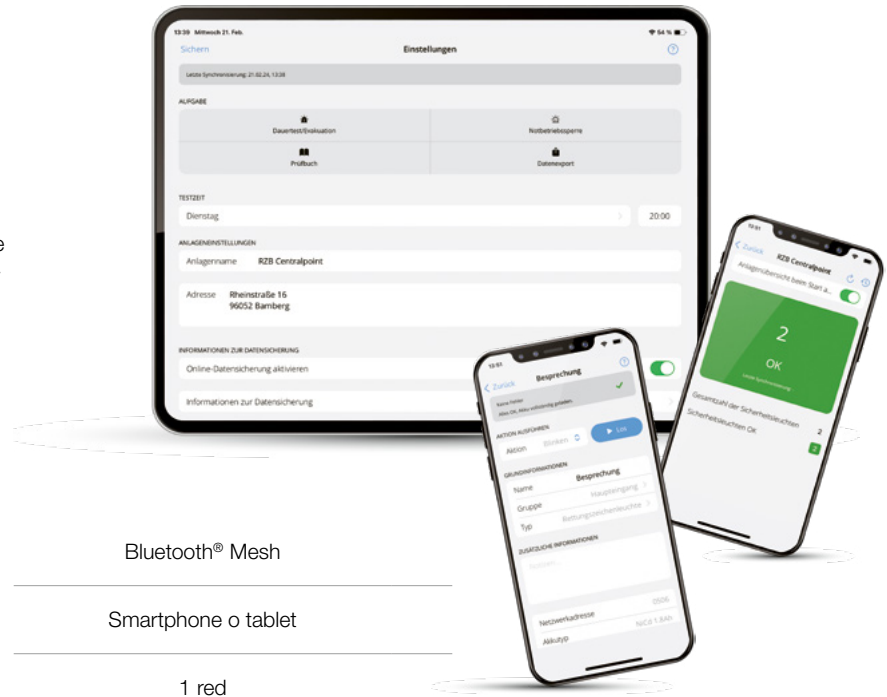

+ Un clic y todo está listo

- Configuración, supervisión y visualización centralizadas del estado de todas las luminarias de emergencia en la aplicación.
- Visualización cómoda gracias a la función de grupo.
- Posible copia de seguridad de los datos del proyecto localmente o en la nube.

MULTIDIGIT air

Mis puntos fuertes en detalle

+ Todo de un vistazo

La visualización del estado del proyecto puede ser exigida por el operador o por la normativa legal. No hay problema: basta con instalar un dispositivo final móvil en un lugar central adecuado del proyecto y, con un solo clic en la función "Visualizar monitor de estado", se muestran todos los mensajes relativos a errores y advertencias en una vista general compacta.

+ Un nuevo comienzo

¿Cambio de operador? ¿Cambio de proyecto? ¿Tablet defectuosa? ¡Mantenga la calma! Gracias a la práctica función de reinicio, siempre conservará el control total y la reconfiguración de las luminarias también funcionará sin problemas.

Y: el desacoplamiento individual o de todas las luminarias funciona incluso sin acceso a la red - por supuesto, con la máxima seguridad para sus luminarias.

MULTIDIGIT air

Descripción del sistema

El sistema de monitorización **MULTIDIGIT AIR** garantiza las pruebas recurrentes exigidas por los reglamentos y normas. Las luminarias se conectan en red y se supervisan de forma inalámbrica por radio. Los mensajes de estado detallados de cada luminaria pueden consultarse de forma centralizada in situ o en cualquier lugar y en cualquier momento gracias a la aplicación.