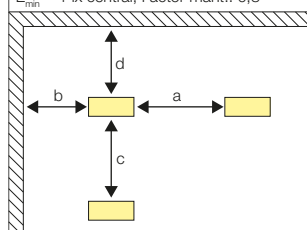

Planificación iluminación vías de evacuación según norma EN 1838

$E_{min} = 1$ lx central, Factor mant.: 0,8

Lente para iluminación de vías de evacuación

672526.00X.F1					
Flujo luminosos emergen.: 240 lm					
Medidas en m					
h	a	b	c	d	
2,5	2,4	6,7	19,8	8,4	
3,0	2,4	6,8	22,1	9,1	
3,5	2,3	6,9	23,8	9,5	
4,0	2,2	6,9	25,2	9,5	

Lente para iluminación de superficies

672526.00X.F1					
Flujo luminosos emergen.: 240 lm					
Medidas en m					
h	a	b	c	d	
2,5	9,6	4,0	9,6	4,0	
3,0	10,6	4,3	10,6	4,3	
3,5	11,4	4,5	11,4	4,5	
4,0	12,0	4,5	12,0	4,5