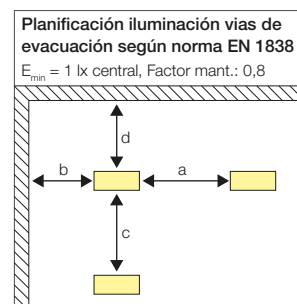

Juego de suspensión por cable

982763.000	LP 3000	Kit de dos cables de acero, ajustadores rápidos y material de sujeción						23

672533.002.F1					
Flujo luminosos emergen.: 530 lm					
Medidas en m					
h	a	b	c	d	
2,5	10,8	4,4	12,7	5,4	
3,0	11,6	4,7	14,0	5,9	
3,5	12,4	5,0	15,2	6,4	
4,0	13,1	5,2	16,3	6,8