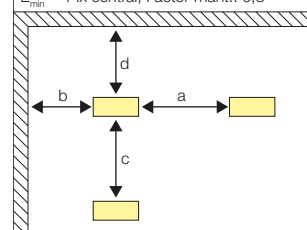

Planificación iluminación vías de evacuación según norma EN 1838

$E_{min} = 1 \text{ lx central}$, Factor mant.: 0,8