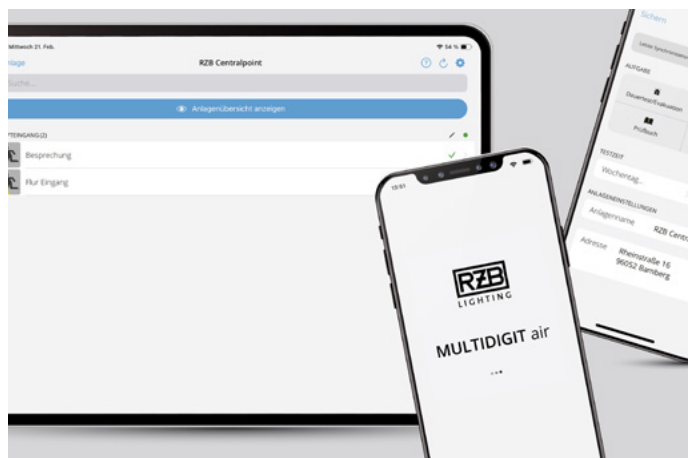

Récord de rapidez de instalación

Pole position en seguridad de datos

Documentación de alta velocidad

Listo para pasar: de 0 a 100

Decargar e iniciar

Configuración, puesta en marcha, control, supervisión y documentación: todo en la palma de su mano. Lo tiene literalmente en la palma de la mano. Con la aplicación MULTIDIGIT AIR puede conectar en red y supervisar de forma inalámbrica hasta 100 luminarias de emergencia autónomas.

Así de sencillo

Navegue fácilmente por la aplicación MULTIDIGIT AIR: la guía de la aplicación le muestra cómo hacerlo.

Team .F1 - Luminarias con MULTIDIGIT air

Identificador único: El módulo MULTIDIGIT AIR está integrado en todas las luminarias cuyo número de artículo termine en .F1.

MULTIDIGIT air

Mis puntos fuertes en detalle

+ Instalar, configurar, listo

- Instalar y emergencias autónomas con módulo de radio integrado.
- Descargue la aplicación MULTIDIGIT AIR en su tablet o smartphone.
- Configuración y puesta en marcha rápidas en la aplicación.

+ Un clic y todo está listo

- Configuración, supervisión y visualización centralizadas del estado de todas las luminarias de emergencia en la aplicación.
- Visualización cómoda gracias a la función de grupo.
- Posible copia de seguridad de los datos del proyecto localmente o en la nube.