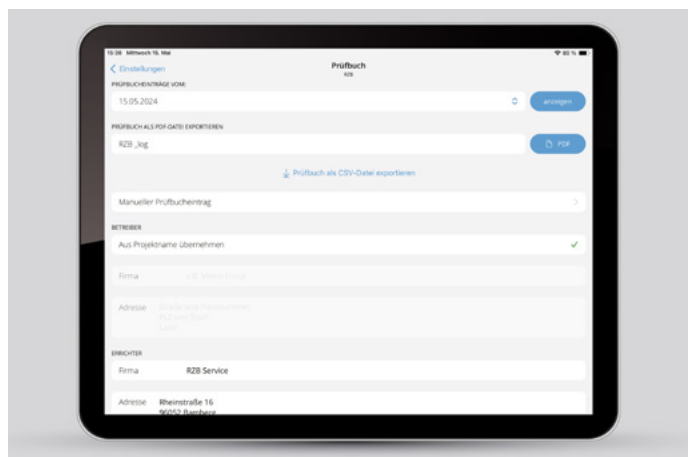

MULTIDIGIT air

Mis puntos fuertes en detalle

+ Instalar, configurar, listo

- Instalar y emergencias autónomas con módulo de radio integrado.
- Descargue la aplicación MULTIDIGIT AIR en su tablet o smartphone.
- Configuración y puesta en marcha rápidas en la aplicación.

+ Un clic y todo está listo

- Configuración, supervisión y visualización centralizadas del estado de todas las luminarias de emergencia en la aplicación.
- Visualización cómoda gracias a la función de grupo.
- Posible copia de seguridad de los datos del proyecto localmente o en la nube.