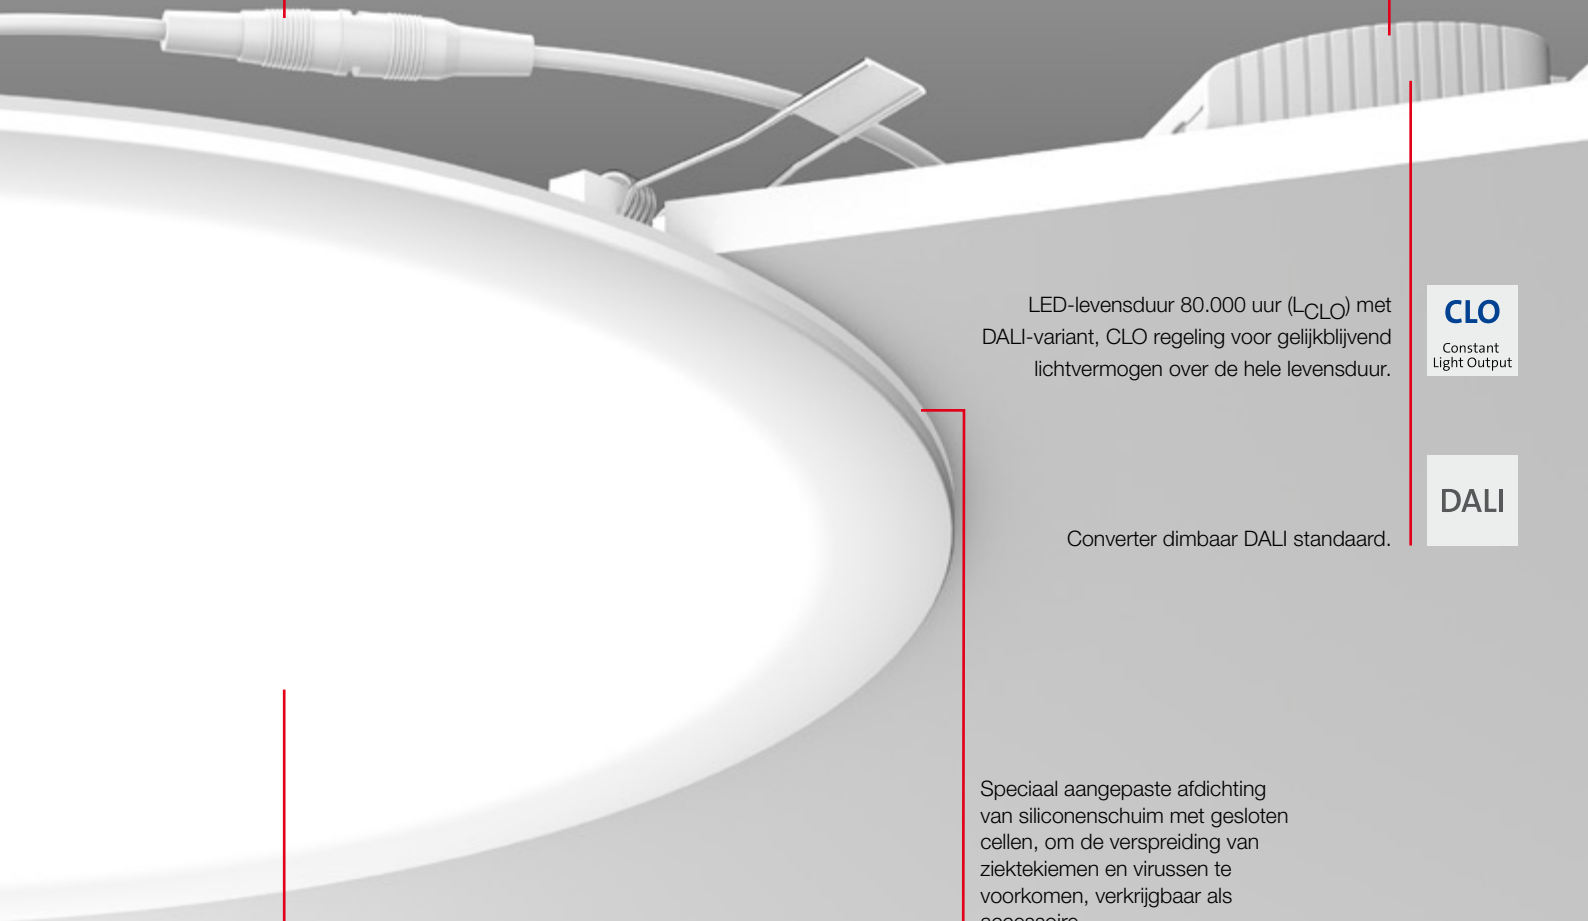

Uiterst eenvoudige installatie door plug & play steekstelsysteem. (Quick-Connector)

In de toekomst ook beschikbaar als noodverlichting.

LED-levensduur 80.000 uur (L_{CLO}) met DALI-variant, CLO regeling voor gelijkblijvend lichtvermogen over de hele levensduur.

Converter dimbaar DALI standaard.

Speciaal aangepaste afdichting van siliconenschuim met gesloten cellen, om de verspreiding van ziektekiemen en virussen te voorkomen, verkrijgbaar als accessoire.

Uitvoeringen met **Casambi smart+free Bluetooth®** besturing voor draadloze verbinding en bediening met Android- of iOS-apparaten; app gratis als download beschikbaar.