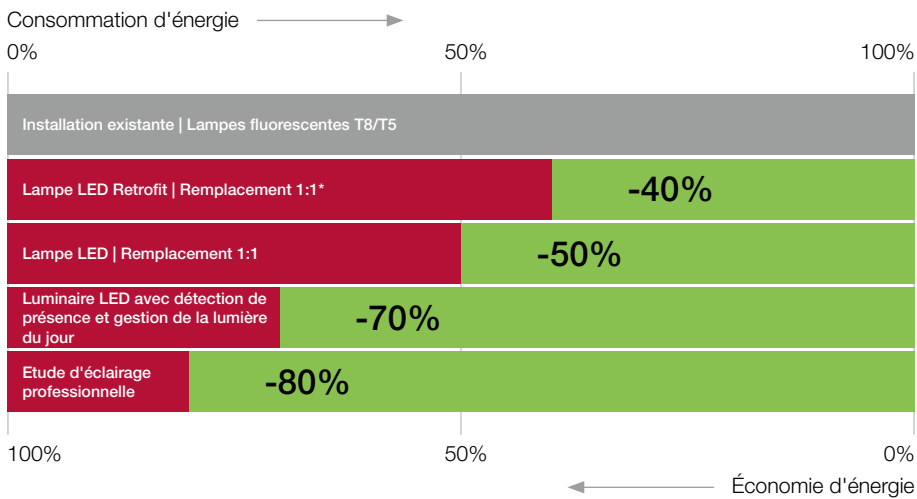

Car la perfection est notre métier.

LESS IS MORE vario

Rénover avec efficacité

Coûts énergétiques réduits

Coûts de maintenance réduits

Moins d'émissions de CO₂

Nous avons ce que vous cherchez !

Une utilisation rationnelle et respectueuse des ressources naturelles est une tâche et un défi pour chaque entreprise. En tant que l'un des principaux fabricants de luminaires, nous prenons cette responsabilité au sérieux. L'environnement et le climat n'en sont pas les seuls bénéficiaires, vous aussi. Qu'il s'agisse d'optimiser l'énergie de bâtiments existants ou de construire de nouveaux bâtiments, nos systèmes d'éclairage sont intelligents, numériques et efficaces. Les composants interchangeables et recyclables préservent les ressources précieuses et prolongent la durée de vie de l'installation d'éclairage. Des modules de commande déjà intégrés dans les luminaires ou l'utilisation de systèmes professionnels de gestion de l'éclairage, y compris la régulation de la lumière du jour, la détection de présence ou des scénarios lumineux prédéfinis, permettent en outre de réaliser des économies potentielles supplémentaires.

Exemple d'économie potentiel avec l'éclairage LED.

80%

LESS IS MORE vario

360° lumière compétence

Rapide, professionnel, orienté vers les solutions.

Nous vous proposons des éclairages et des services d'un seul tenant : du conseil et de la planification, du financement et de la mise en service, de l'entretien et de la maintenance jusqu'au contrôle et à l'optimisation continus tout au long du cycle de vie des systèmes d'éclairage.