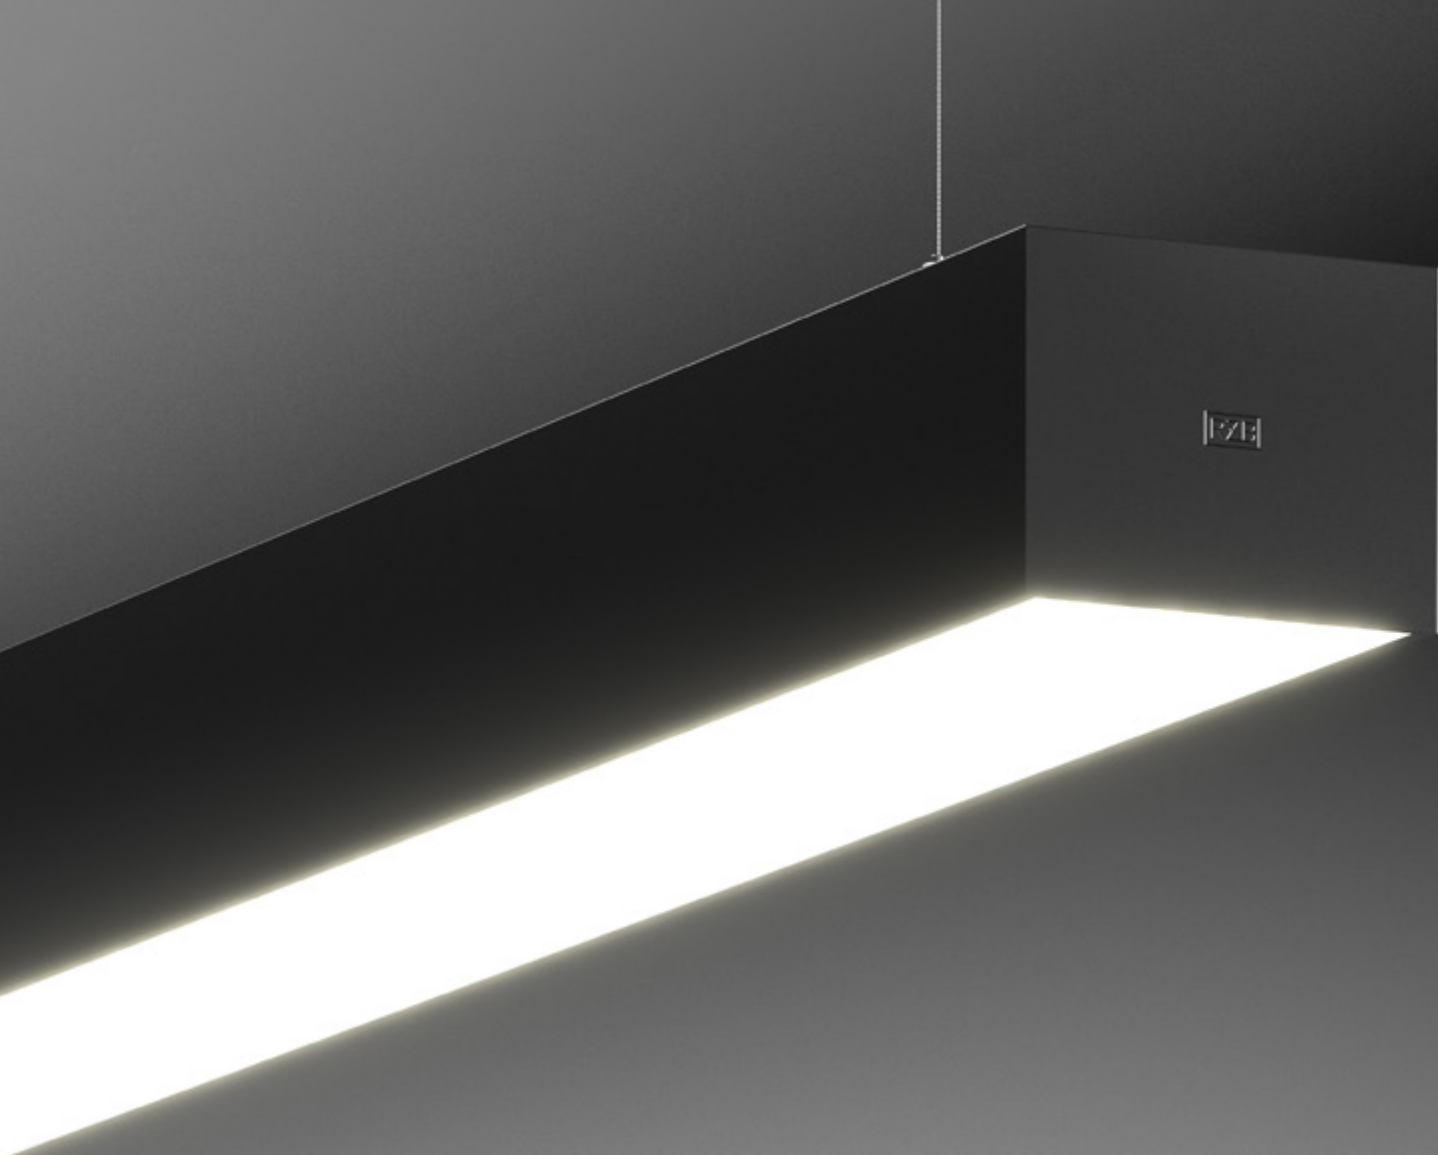

Caractéristiques

- ⊕ Rendement lumineux jusqu'à 146 lm/W.
- ⊕ Flux lumineux du luminaire jusqu'à 7150 lm.
- ⊕ Température de couleur 3000 K et 4000 K.
- ⊕ Indice de rendu des couleurs: IRC > 80.
- ⊕ UGR ≤ 19 (largeur standard 100 mm).
- ⊕ Durée de vie LED 50000 h (L90/B50).
- ⊕ Tolérance de température de couleur (3 SDCM).