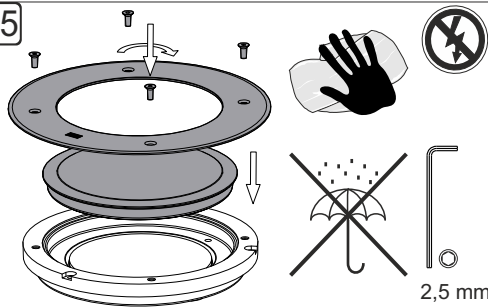

14

15

16

Kein Streusalz auf die Leuchte bringen!
Do not throw road salt on the light!

TERRA EDELSTAHL 190

				LED	α	P	
	641294.000	D190, H180	830		11°	12W	2,6 kg
	641295.000	D190, H180	830		20°	12W	2,6 kg
	641296.000	D190, H180	830		37°	12W	2,6 kg
	641294.000.1	D190, H180	840		11°	12W	2,6 kg
	641295.000.1	D190, H180	840		20°	12W	2,6 kg
	641296.000.1	D190, H180	840		37°	12W	2,6 kg
	641297.000	L190xB190xH180	830		11°	12W	2,6 kg
	641298.000	L190xB190xH180	830		20°	12W	2,6 kg
	641299.000	L190xB190xH180	830		37°	12W	2,6 kg
	641297.000.1	L190xB190xH180	840		11°	12W	2,6 kg
	641298.000.1	L190xB190xH180	840		20°	12W	2,6 kg
	641299.000.1	L190xB190xH180	840		37°	12W	2,6 kg

	982089.003	D169xH500	1,3 kg			
	982088.000	D132, H12	450 g		0.5m	
	982088.010	D132, H12	450 g			0,8x4x100 PH2 TX15

RZB
Rudolf Zimmermann,
Bamberg GmbH
Rheinstraße 16
D-96052 Bamberg
Deutschland
Telefon +49 951/79 09-0
Telefax +49 951/79 09-198
www.rzb.de
info@rzb-leuchten.de