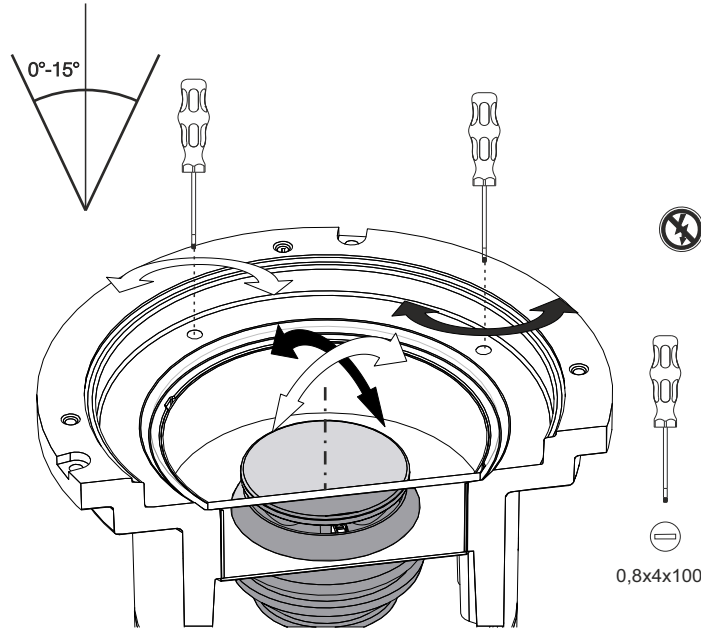

14

15

16

Kein Streusalz auf die Leuchte bringen!
Do not throw road salt on the light!

TERRA EDELSTAHL 190

				LED	α	P	
	641294.000	D190, H180	830		11°	12W	2,6 kg
	641295.000	D190, H180	830		20°	12W	2,6 kg
	641296.000	D190, H180	830		37°	12W	2,6 kg
	641294.000.1	D190, H180	840		11°	12W	2,6 kg
	641295.000.1	D190, H180	840		20°	12W	2,6 kg
	641296.000.1	D190, H180	840		37°	12W	2,6 kg
	641297.000	L190xB190xH180	830		11°	12W	2,6 kg
	641298.000	L190xB190xH180	830		20°	12W	2,6 kg
	641299.000	L190xB190xH180	830		37°	12W	2,6 kg
	641297.000.1	L190xB190xH180	840		11°	12W	2,6 kg
	641298.000.1	L190xB190xH180	840		20°	12W	2,6 kg
	641299.000.1	L190xB190xH180	840		37°	12W	2,6 kg

	982089.003	D169xH500	1,3 kg			
	982088.000	D132, H12	450 g		0.5m	
	982088.010	D132, H12	450 g			0,8x4x100 PH2 TX15

RZB
Rudolf Zimmermann,
Bamberg GmbH
Rheinstraße 16
D-96052 Bamberg
Deutschland
Telefon +49 951/79 09-0
Telefax +49 951/79 09-198
www.rzb.de
info@rzb-leuchten.de