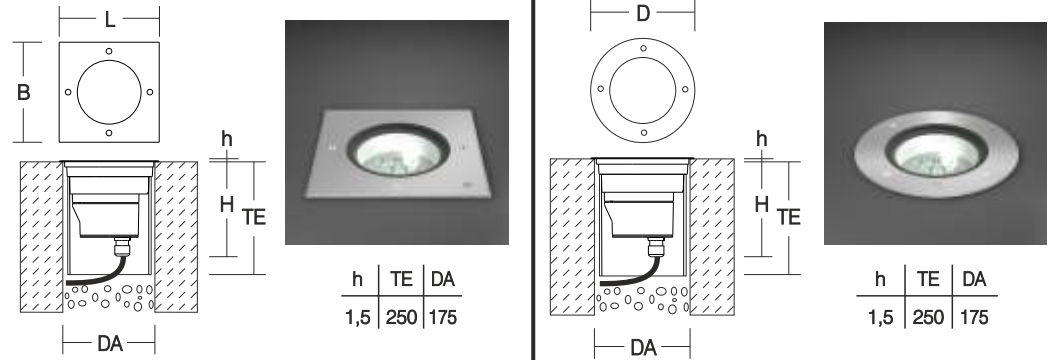

14

15

16

Kein Streusalz auf die Leuchte bringen!
Do not throw road salt on the light!

TERRA EDELSTAHL 190

				LED	α	P	
	641294.000	D190, H180	830		11°	12W	2,6 kg
	641295.000	D190, H180	830		20°	12W	2,6 kg
	641296.000	D190, H180	830		37°	12W	2,6 kg
	641294.000.1	D190, H180	840		11°	12W	2,6 kg
	641295.000.1	D190, H180	840		20°	12W	2,6 kg
	641296.000.1	D190, H180	840		37°	12W	2,6 kg
	641297.000	L190xB190xH180	830		11°	12W	2,6 kg
	641298.000	L190xB190xH180	830		20°	12W	2,6 kg
	641299.000	L190xB190xH180	830		37°	12W	2,6 kg
	641297.000.1	L190xB190xH180	840		11°	12W	2,6 kg
	641298.000.1	L190xB190xH180	840		20°	12W	2,6 kg
	641299.000.1	L190xB190xH180	840		37°	12W	2,6 kg

	982089.003	D169xH500	1,3 kg			
	982088.000	D132, H12	450 g		0.5m	
	982088.010	D132, H12	450 g			0,8x4x100 PH2 TX15

RZB
Rudolf Zimmermann,
Bamberg GmbH
Rheinstraße 16
D-96052 Bamberg
Deutschland
Telefon +49 951/79 09-0
Telefax +49 951/79 09-198
www.rzb.de
info@rzb-leuchten.de