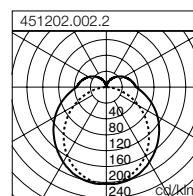

Montaje horizontal y vertical