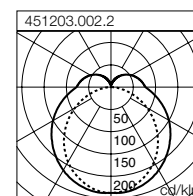

Montaje horizontal y vertical