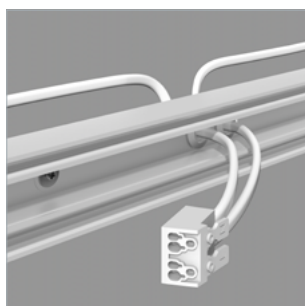

2 entradas de cable dispuestas en el centro, para cableado de paso