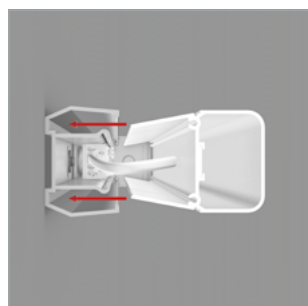

Difusor de material sintético (PC) resistente a golpes

Iluminación suave y homogénea

Parte de la luz dirigida hacia atrás para iluminar el techo o de pared

2 entradas de cable dispuestas en el centro, para cableado de paso