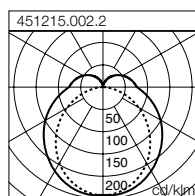

Montaje horizontal y vertical