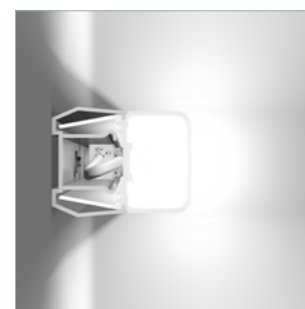

## ELEGANTE FUNCIONALIDAD.

BALEVA... su nombre recuerda al de una antigua diosa de los baños. Sin duda, esta lámpara de techo y pared de carácter funcional, pero imagen moderna, con IP44, destaca por su elegancia en baños con estéticas muy diferenciadas, tanto si se monta en horizontal como en vertical. A ello se añade su relación calidad-precio casi imbatible y su excepcional simplicidad de montaje. La instalación se lleva a cabo en tres pasos: Montaje de la carcasa de plástico. Fijación del borne de conexión. Inserción del difusor. ¡Listo!

En su interior incorpora una platina LED lineal y, en combinación con el difusor opalino de policarbonato resistente a los impactos, produce una luz agradablemente homogénea y suave.

Gracias a la nueva función MultiColour, la temperatura del color puede ajustarse individualmente a blanco cálido o frío. Desarrollada principalmente como una luminaria de espejo clásica en cuatro longitudes, BALEVA también es adecuada para pasillos, residencias de asistencia y habitaciones de pacientes, etc.

Difusor de material sintético (PC) resistente a golpes

Iluminación suave y homogénea

Parte de la luz dirigida hacia atrás para iluminar el techo o de pared

2 entradas de cable dispuestas en el centro, para cableado de paso