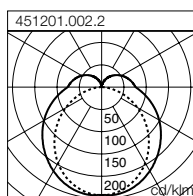

Montaje horizontal y vertical