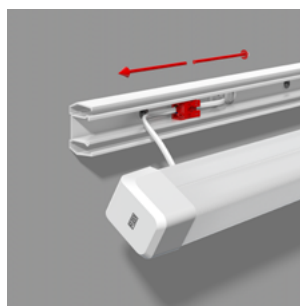

Desplazable borne de conexión