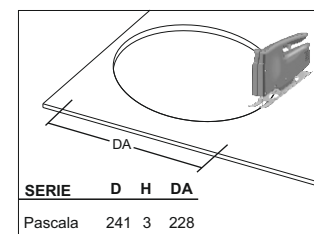

# INSTRUCTION

Pascala I Deckeneinbau-  
Downlight

IP20 / IP54 F CE 230-240V~ / 50-60 Hz

SERIE	B	L	HI	AK	S
Pascala					
Reflektorhöhe 100mm	≥340	≥540	≥160	≥80	≥50
Pascala					
Reflektorhöhe 160mm	≥340	≥540	≥220	≥80	≥50

		IP	
	981895.XXX	L 246, B 246, H 14	IP54 0,43 Kg
	981896.XXX	L 246, B 246, H 14	IP20 0,31 Kg
	981897.XXX	L 246, B 246, H 54	IP54 0,91 Kg
	981898.XXX	L 246, B 246, H 46	IP20 0,61 Kg
	981899.XXX	L 246, B 246, H 34	IP54 0,73 Kg
	981675.XXX	L 267, B 267, H 5	IP20 0,88 Kg