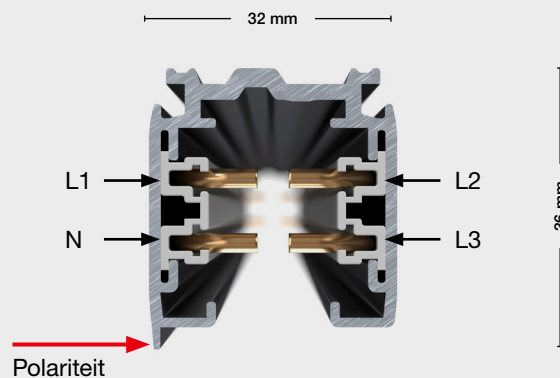

3-fasenspanningsrails | Opbouw