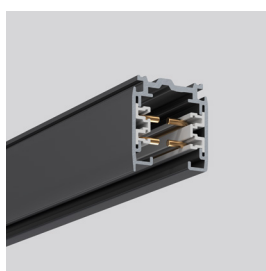

Opbouw
Pagina 7