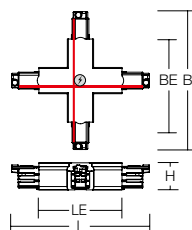

X-verbinding

Beschermingsgraad: IP 20
Beschermingsklasse: I

X-verbinder voor 3-fasenspanningsrails (on/off). Kunststof. Met voedingsmogelijkheid. Geschikt voor inbouw- en opbouwspanningsrails. Voor inbouwspanningsrail alleen in combinatie met passende afdekking. Lengte geïnstalleerd: LE/BE 100 mm.