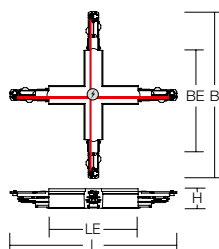

Leverbare kleuren (X): 2 = wit, 3 = zwart, 9 = grijs

Bestelnummer	Afmetingen [mm]
--------------	-----------------

X-verbinding	
701116.00X	L 280, B 280, H 33

Prijsgroep 21

Toebehoren | Afdekking voor verbinder