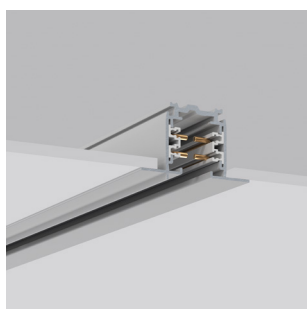

Lengte 3000 mm

70.XTSF4300-1.004	L 3000, B 56, H 36	Kleur: grijs / Bevestigingsgaten: 250, 1000, 2000, 2750 mm
70.XTSF4300-2.003	L 3000, B 56, H 36	Kleur: zwart / Bevestigingsgaten: 250, 1000, 2000, 2750 mm
70.XTSF4300-3.002	L 3000, B 56, H 36	Kleur: wit / Bevestigingsgaten: 250, 1000, 2000, 2750 mm