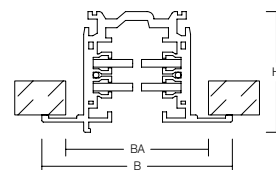

3-FASENSPANNINGSRAILS | ON/OFF

Spanningsrails | Inbouw

3-fasenspanningsrails - Inbouw

Beschermingsgraad: IP 20
Beschermingsklasse: I

Spanningsrails met flenzen. Profiel uit geëxtrudeerd aluminium gelakt.
Rails inkortbaar op de juiste lengte. Mogen binnen handbereik geïnstalleerd worden.

Spanning: 250 V~ of draaistroom 230/400 V max. 16 A.

Plafondopening breedte: BA 42 mm.

Bestelnummer   Afmetingen
[mm]

Inbouwspanningsrails (spanningsrails met flenzen)

Prijsgroep 21

Lengte 1000 mm

70.XTSF4100-1.004	L 1000, B 56, H 36	Kleur: grijs / Bevestigingsgaten: 250, 750 mm
70.XTSF4100-2.003	L 1000, B 56, H 36	Kleur: zwart / Bevestigingsgaten: 250, 750 mm
70.XTSF4100-3.002	L 1000, B 56, H 36	Kleur: wit / Bevestigingsgaten: 250, 750 mm

Lengte 2000 mm

70.XTSF4200-1.004	L 2000, B 56, H 36	Kleur: grijs / Bevestigingsgaten: 250, 1000, 1750 mm
70.XTSF4200-2.003	L 2000, B 56, H 36	Kleur: zwart / Bevestigingsgaten: 250, 1000, 1750 mm
70.XTSF4200-3.002	L 2000, B 56, H 36	Kleur: wit / Bevestigingsgaten: 250, 1000, 1750 mm

Lengte 3000 mm

70.XTSF4300-1.004	L 3000, B 56, H 36	Kleur: grijs / Bevestigingsgaten: 250, 1000, 2000, 2750 mm
70.XTSF4300-2.003	L 3000, B 56, H 36	Kleur: zwart / Bevestigingsgaten: 250, 1000, 2000, 2750 mm
70.XTSF4300-3.002	L 3000, B 56, H 36	Kleur: wit / Bevestigingsgaten: 250, 1000, 2000, 2750 mm

3-fasenspanningsrails | Inbouw

3-fasenspanningsrails | Opbouw