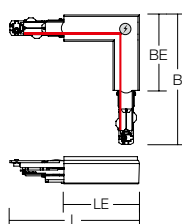

L-verbinding - Polariteit binnen

Beschermingsgraad: IP 20
Beschermingsklasse: I

L-verbinder voor 3-fasenspanningsrails (DALI). Kunststof. Met voedingsmogelijkheid. Geschikt voor inbouw- en opbouwspanningsrails. Voor inbouwspanningsrail alleen in combinatie met passende afdekking. Lengte geïnstalleerd: LE/BE 100 mm.

Leverbare kleuren (X): 2 = wit, 3 = zwart, 9 = grijs

Bestelnummer	Afmetingen [mm]

L-verbinding - Polariteit binnen	
701110.00X	L 155, B 155, H 33

Prijsgroep 21