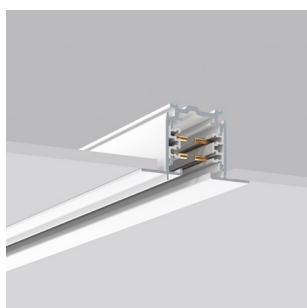

Lengte 3000 mm

70.XTSF4300-1.004	L 3000, B 56, H 36	Kleur: grijs / Bevestigingsgaten: 250, 1000, 2000, 2750 mm
70.XTSF4300-2.003	L 3000, B 56, H 36	Kleur: zwart / Bevestigingsgaten: 250, 1000, 2000, 2750 mm
70.XTSF4300-3.002	L 3000, B 56, H 36	Kleur: wit / Bevestigingsgaten: 250, 1000, 2000, 2750 mm