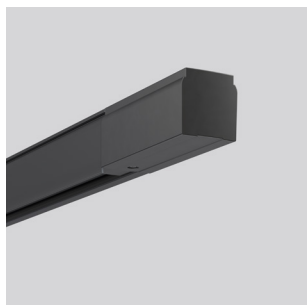

3-FASENSPANNINGSRAILS | DALI

Toebehoren | Voedingen

Beginvoeding - Polariteit links

Beschermingsgraad: IP 20
Beschermingsklasse: I

Beginvoeding voor 3-fasenspanningsrails (DALI). Kunststof.
Geschikt voor inbouw- en opbouwspanningsrails. Voor inbouwspanningsrail alleen in combinatie met passende afdekking. Lengte geïnstalleerd: LE 90 mm.

Leverbare kleuren (X): 2 = wit, 3 = zwart, 9 = grijs

Bestelnummer	Afmetingen [mm]

Beginvoeding - Polariteit links	
701105.00X	L 155, B 32, H 33

Prijsgroep 21