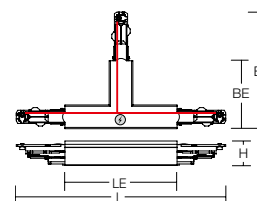

Bestelnummer	Afmetingen [mm]