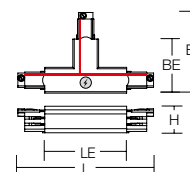

3-FASENSPANNINGSRAILS | ON/OFF

Toebehoren | Verbinder met voedingsmogelijkheid

T-verbinding - Polariteit buiten links

Beschermingsgraad: IP 20
Beschermingsklasse: I

T-verbinder voor 3-fasenspanningsrails (on/off). Kunststof. Met voedingsmogelijkheid. Geschikt voor inbouw- en opbouwspanningsrails. Voor inbouwspanningsrail alleen in combinatie met passende afdekking. Lengte geïnstalleerd: LE 100 mm, BE 65 mm.

Bestelnummer Afmetingen [mm]

T-verbinding - Polariteit buiten links

Prijsgroep 21

70.XTS36-1.009	L 178, B 105, H 32	Kleur: grijs
70.XTS36-2.003	L 178, B 105, H 32	Kleur: zwart
70.XTS36-3.002	L 178, B 105, H 32	Kleur: wit

T-verbinding - Polariteit buiten rechts

Beschermingsgraad: IP 20
Beschermingsklasse: I

T-verbinder voor 3-fasenspanningsrails (on/off). Kunststof. Met voedingsmogelijkheid. Geschikt voor inbouw- en opbouwspanningsrails. Voor inbouwspanningsrail alleen in combinatie met passende afdekking. Lengte geïnstalleerd: LE 100 mm, BE 65 mm.

Bestelnummer Afmetingen [mm]

T-verbinding - Polariteit buiten rechts

Prijsgroep 21

70.XTS39-1.009	L 178, B 105, H 32	Kleur: grijs
70.XTS39-2.003	L 178, B 105, H 32	Kleur: zwart
70.XTS39-3.002	L 178, B 105, H 32	Kleur: wit

T-verbinding - Polariteit binnen links

Beschermingsgraad: IP 20
Beschermingsklasse: I

T-verbinder voor 3-fasenspanningsrails (on/off). Kunststof. Met voedingsmogelijkheid. Geschikt voor inbouw- en opbouwspanningsrails. Voor inbouwspanningsrail alleen in combinatie met passende afdekking. Lengte geïnstalleerd: LE 100 mm, BE 65 mm.

Bestelnummer Afmetingen [mm]

T-verbinding - Polariteit binnen links

Prijsgroep 21