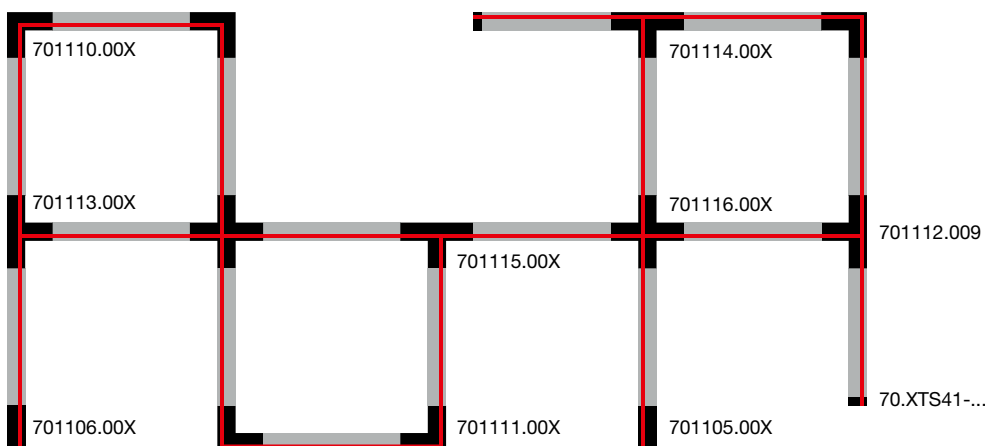

Planningsvoorbeeld 3-fasenspanningsrails DALI

Bovenaanzicht

	701106.00X Beginvoeding - Polariteit rechts		701113.00X T-verbinding - Polariteit binnen rechts		701116.00X X-verbinding
	701105.00X Beginvoeding - Polariteit links		701115.00X T-verbinding - Polariteit binnen links		70.XTS41-... Eindkap
	701110.00X L-verbinding - Polariteit binnen		701114.00X T-verbinding - Polariteit buiten rechts		Polariteit
	701111.00X L-verbinding - Polariteit buiten		701112.00X T-verbinding - Polariteit buiten links