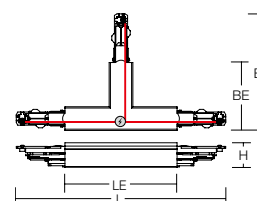

Bestelnummer	Afmetingen [mm]