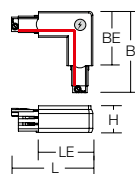

L-verbinding - Polariteit binnen

Beschermingsgraad: IP 20
Beschermingsklasse: I

L-verbinder voor 3-fasenspanningsrails (on/off). Kunststof. Met voedingsmogelijkheid. Geschikt voor inbouw- en opbouwspanningsrails. Voor inbouwspanningsrail alleen in combinatie met passende afdekking. Lengte geïnstalleerd: LE/BE 65 mm.