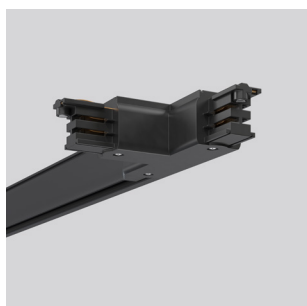

T-verbinding - Polariteit binnen rechts

Beschermingsgraad: IP 20
Beschermingsklasse: I

T-verbinder voor 3-fasenspanningsrails (on/off). Kunststof. Met voedingsmogelijkheid. Geschikt voor inbouw- en opbouwspanningsrails. Voor inbouwspanningsrail alleen in combinatie met passende afdekking. Lengte geïnstalleerd: LE 100 mm, BE 65 mm.

Bestelnummer Afmetingen [mm]

T-verbinding - Polariteit binnen rechts

Prijsgroep 21

70.XTS37-1.009	L 178, B 105, H 32	Kleur: grijs
70.XTS37-2.003	L 178, B 105, H 32	Kleur: zwart
70.XTS37-3.002	L 178, B 105, H 32	Kleur: wit

Toebehoren | Afdekking voor verbinder

Afdekplaat voor L-, T- en X-verbinder bij inbouwspanningsrails (on/off). Kunststof. Universeel bruikbaar dankzij voorbereekte breukplaatsen.

Afdekking voor verbinder

Prijsgroep 21

70.XTSF30-1.009	L 109, B 109, H 4	Kleur: grijs
70.XTSF30-2.003	L 109, B 109, H 4	Kleur: zwart
70.XTSF30-3.002	L 109, B 109, H 4	Kleur: wit