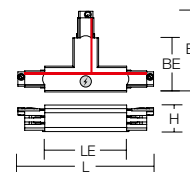

3-FASENSPANNINGSRAILS | ON/OFF

Toebehoren | Verbinder met voedingsmogelijkheid

T-verbinding - Polariteit buiten links

Beschermingsgraad: IP 20
Beschermingsklasse: I

T-verbinder voor 3-fasenspanningsrails (on/off). Kunststof. Met voedingsmogelijkheid. Geschikt voor inbouw- en opbouwspanningsrails. Voor inbouwspanningsrail alleen in combinatie met passende afdekking. Lengte geïnstalleerd: LE 100 mm, BE 65 mm.

Bestelnummer Afmetingen [mm]

T-verbinding - Polariteit buiten links

Prijsgroep 21

70.XTS36-1.009	L 178, B 105, H 32	Kleur: grijs
70.XTS36-2.003	L 178, B 105, H 32	Kleur: zwart
70.XTS36-3.002	L 178, B 105, H 32	Kleur: wit

T-verbinding - Polariteit buiten rechts

Beschermingsgraad: IP 20
Beschermingsklasse: I

T-verbinder voor 3-fasenspanningsrails (on/off). Kunststof. Met voedingsmogelijkheid. Geschikt voor inbouw- en opbouwspanningsrails. Voor inbouwspanningsrail alleen in combinatie met passende afdekking. Lengte geïnstalleerd: LE 100 mm, BE 65 mm.

Bestelnummer Afmetingen [mm]

T-verbinding - Polariteit buiten rechts

Prijsgroep 21

70.XTS39-1.009	L 178, B 105, H 32	Kleur: grijs
70.XTS39-2.003	L 178, B 105, H 32	Kleur: zwart
70.XTS39-3.002	L 178, B 105, H 32	Kleur: wit

T-verbinding - Polariteit binnen links

Beschermingsgraad: IP 20
Beschermingsklasse: I

T-verbinder voor 3-fasenspanningsrails (on/off). Kunststof. Met voedingsmogelijkheid. Geschikt voor inbouw- en opbouwspanningsrails. Voor inbouwspanningsrail alleen in combinatie met passende afdekking. Lengte geïnstalleerd: LE 100 mm, BE 65 mm.

Bestelnummer Afmetingen [mm]

T-verbinding - Polariteit binnen links

Prijsgroep 21