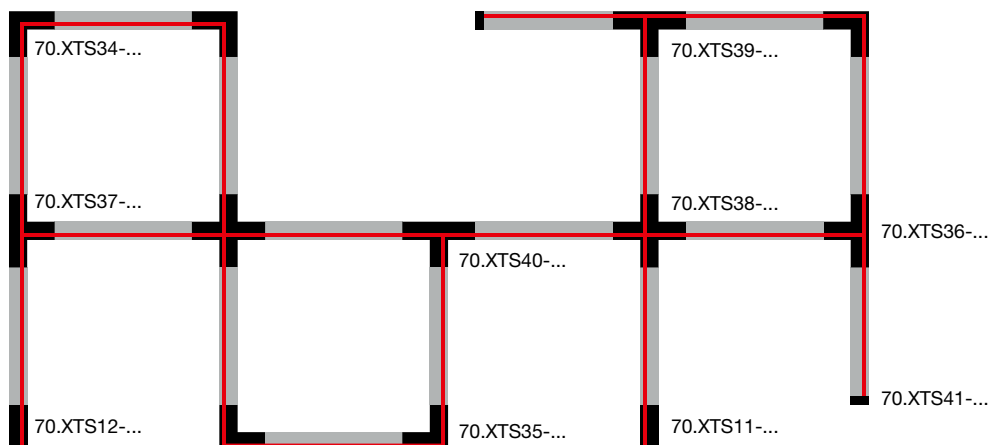

Planningsvoorbeeld 3-fasenspanningsrails

Bovenaanzicht

70.XTS12-...
Beginvoeding - Polariteit rechts

70.XTS11-...
Beginvoeding - Polariteit links

70.XTS34-...
L-verbinding - Polariteit binnen

70.XTS35-...
L-verbinding - Polariteit buiten

70.XTS37-...
T-verbinding - Polariteit binnen rechts

70.XTS40-...
T-verbinding - Polariteit binnen links

70.XTS39-...
T-verbinding - Polariteit buiten rechts

70.XTS36-...
T-verbinding - Polariteit buiten links

70.XTS38-...
X-verbinding

70.XTS41-...
Eindkap

Polariteit