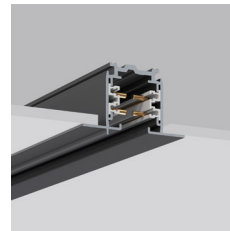

Architectuur

- ⊕ **Ideaal:** Spanningsrails van geëxtrudeerd aluminiumprofiel voor de flexibelste montage mogelijkheden van armaturen en accessoires.
- ⊕ **Veelzijdig:** Op- en inbouwversie.
- ⊕ **Optimaal:** 3-fasige spanningsrails met drie afzonderlijk schakelbare stroomkringen.

Installatie

- ⊕ **Eenvoudig:** De lengte kan ter plaatse eenvoudig worden aangepast door de spanningsrail in te korten.
- ⊕ **Gemakkelijk te monteren:** Voorgeboorde bevestigingsgaten, de spanningrail kan probleemloos rechtstreeks aan het plafond of de muur worden bevestigd.
- ⊕ **Uitgebreid:** Grote keuze aan verbinders en toebehoren voor flexibele vormgeving van het railsysteem.

3-fasenspanningsrails

Inbouw
Pagina 6

Opbouw
Pagina 7

Inbouw
Pagina 16

Opbouw
Pagina 17

3-fasenspanningsrails on/off

Inbouwspanningsrails

6

Opbouwspanningsrails

7

Elektrisch toebehoren

Voedingen

8

Verbinder met
voedingsmogelijkheid

9

Verbinder