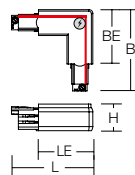

L-verbinding - Polariteit buiten

Beschermingsgraad: IP 20
Beschermingsklasse: I

L-verbinder voor 3-fasenspanningsrails (on/off). Kunststof. Met voedingsmogelijkheid. Geschikt voor inbouw- en opbouwspanningsrails. Voor inbouwspanningsrail alleen in combinatie met passende afdekking. Lengte geïnstalleerd: LE/BE 65 mm.