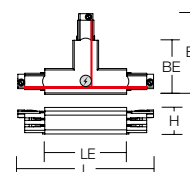

3-FASENSPANNINGSRAILS | ON/OFF

Toebehoren | Verbinder met voedingsmogelijkheid

T-verbinding - Polariteit buiten links

Beschermingsgraad: IP 20
Beschermingsklasse: I

T-verbinder voor 3-fasenspanningsrails (on/off). Kunststof. Met voedingsmogelijkheid. Geschikt voor inbouw- en opbouwspanningsrails. Voor inbouwspanningsrail alleen in combinatie met passende afdekking. Lengte geïnstalleerd: LE 100 mm, BE 65 mm.

Bestelnummer Afmetingen [mm]

T-verbinding - Polariteit buiten links

Prijsgroep 21

70.XTS36-1.009	L 178, B 105, H 32	Kleur: grijs
70.XTS36-2.003	L 178, B 105, H 32	Kleur: zwart
70.XTS36-3.002	L 178, B 105, H 32	Kleur: wit

T-verbinding - Polariteit buiten rechts

Beschermingsgraad: IP 20
Beschermingsklasse: I

T-verbinder voor 3-fasenspanningsrails (on/off). Kunststof. Met voedingsmogelijkheid. Geschikt voor inbouw- en opbouwspanningsrails. Voor inbouwspanningsrail alleen in combinatie met passende afdekking. Lengte geïnstalleerd: LE 100 mm, BE 65 mm.

Bestelnummer Afmetingen [mm]

T-verbinding - Polariteit buiten rechts

Prijsgroep 21

70.XTS39-1.009	L 178, B 105, H 32	Kleur: grijs
70.XTS39-2.003	L 178, B 105, H 32	Kleur: zwart
70.XTS39-3.002	L 178, B 105, H 32	Kleur: wit

T-verbinding - Polariteit binnen links

Beschermingsgraad: IP 20
Beschermingsklasse: I

T-verbinder voor 3-fasenspanningsrails (on/off). Kunststof. Met voedingsmogelijkheid. Geschikt voor inbouw- en opbouwspanningsrails. Voor inbouwspanningsrail alleen in combinatie met passende afdekking. Lengte geïnstalleerd: LE 100 mm, BE 65 mm.

Bestelnummer Afmetingen [mm]

T-verbinding - Polariteit binnen links

Prijsgroep 21