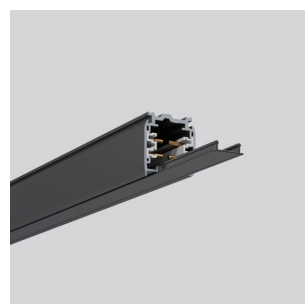

Blindafdekking

Blindafdekking voor 3-fasenspanningsrails (on/off en DALI). Kunststof, UV-bestendig.
Lengte kan naar wens worden ingekort.