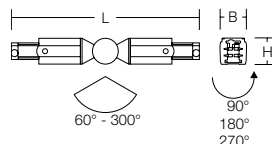

Scharnierende verbinder

Beschermingsgraad: IP 20
Beschermingsklasse: I

Scharnierende verbinder voor 3-fasenspanningsrails (on/off). Kunststof. Voor elektrische en mechanische verbinding. Traploos $\pm 120^\circ$ zwenkbaar. Geschikt voor opbouwrails. Lengte geïnstalleerd 160 mm.