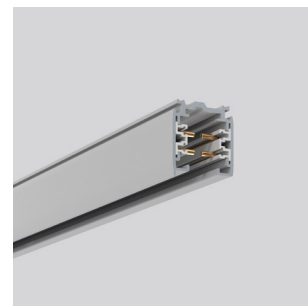

Lengte 4000 mm

70.XTS4400-1.004	L 4000, B 32, H 36	Kleur: grijs / Bevestigingsgaten: 250, 1500, 2500, 3750 mm
70.XTS4400-2.003	L 4000, B 32, H 36	Kleur: zwart / Bevestigingsgaten: 250, 1500, 2500, 3750 mm
70.XTS4400-3.002	L 4000, B 32, H 36	Kleur: wit / Bevestigingsgaten: 250, 1500, 2500, 3750 mm

Prijsgroep 21