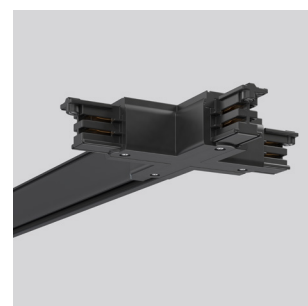

X-verbinding

Beschermingsgraad: IP 20
Beschermingsklasse: I

X-verbinder voor 3-fasenspanningsrails (on/off). Kunststof. Met voedingsmogelijkheid. Geschikt voor inbouw- en opbouwspanningsrails. Voor inbouwspanningsrail alleen in combinatie met passende afdekking. Lengte geïnstalleerd: LE/BE 100 mm.