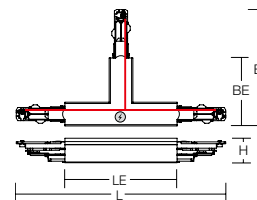

Bestelnummer	Afmetingen [mm]

T-verbinding - Polariteit binnen rechts

701113.00X	L 280, B 155, H 33

Prijsgroep 21

Toebehoren

Afdekplaat voor L-, T- en X-verbinder bij inbouwspanningsrails (DALI). Kunststof. Universeel bruikbaar dankzij voorbereekte breukplaats.

Leverbare kleuren (X): 2 = wit, 3 = zwart, 9 = grijs

Afdekking voor verbinder

701118.00X	L 181, B 181, H 4

Prijsgroep 21