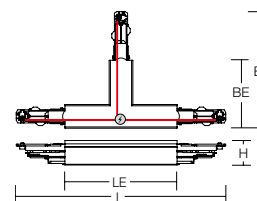

Bestelnummer	Afmetingen [mm]
--------------	-----------------

T-verbinding - Polariteit buiten links

701112.00X	L 280, B 155, H 33
------------	--------------------

Prijsgroep 21

T-verbinding - Polariteit buiten rechts