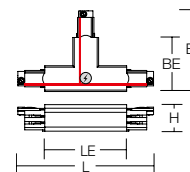

Prijsgroep 21

3-FASENSPANNINGSRAILS | ON/OFF

Toebehoren | Verbinder met voedingsmogelijkheid

T-verbinding - Polariteit buiten links

Beschermingsgraad: IP 20
Beschermingsklasse: I

T-verbinder voor 3-fasenspanningsrails (on/off). Kunststof. Met voedingsmogelijkheid. Geschikt voor inbouw- en opbouwspanningsrails. Voor inbouwspanningsrail alleen in combinatie met passende afdekking. Lengte geïnstalleerd: LE 100 mm, BE 65 mm.