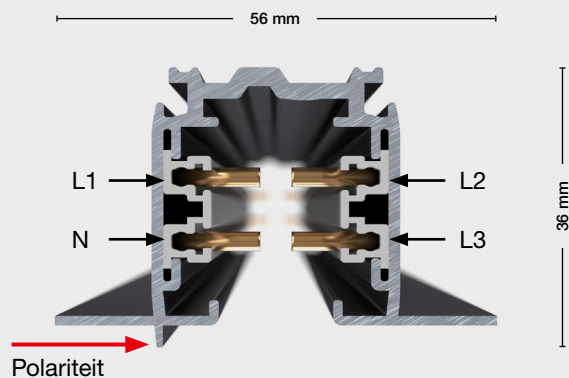

3-fasenspanningsrails | Inbouw