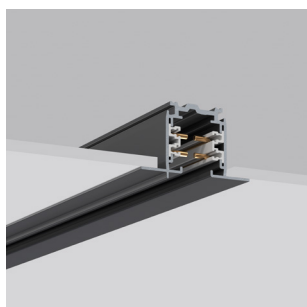

3-FASENSPANNINGSRAILS | ON/OFF

Spanningsrails | Inbouw

3-fasenspanningsrails - Inbouw

Beschermingsgraad: IP 20
Beschermingsklasse: I

Spanningsrails met flenzen. Profiel uit geëxtrudeerd aluminium gelakt.
Rails inkortbaar op de juiste lengte. Mogen binnen handbereik geïnstalleerd worden.

Spanning: 250 V~ of draaistroom 230/400 V max. 16 A.

Plafondopening breedte: BA 42 mm.