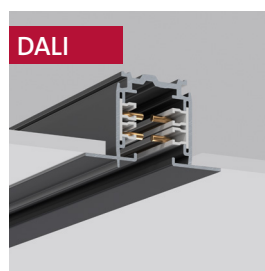

Inbouw
Pagina 16