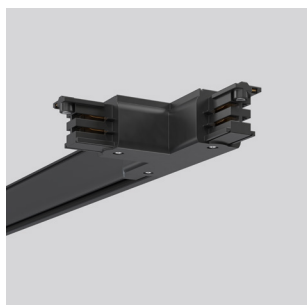

T-verbinding - Polariteit binnen links

Beschermingsgraad: IP 20
Beschermingsklasse: I

T-verbinder voor 3-fasenspanningsrails (on/off). Kunststof. Met voedingsmogelijkheid. Geschikt voor inbouw- en opbouwspanningsrails. Voor inbouwspanningsrail alleen in combinatie met passende afdekking. Lengte geïnstalleerd: LE 100 mm, BE 65 mm.

Bestelnummer Afmetingen [mm]

T-verbinding - Polariteit binnen links

Prijsgroep 21

70.XTS40-1.009	L 178, B 105, H 32	Kleur: grijs
70.XTS40-2.003	L 178, B 105, H 32	Kleur: zwart
70.XTS40-3.002	L 178, B 105, H 32	Kleur: wit