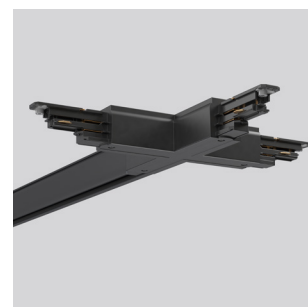

Leverbare kleuren (X): 2 = wit, 3 = zwart, 9 = grijs

Bestelnummer	Afmetingen [mm]
--------------	-----------------

X-verbinding	
701116.00X	L 280, B 280, H 33

Prijsgroep 21

Toebehoren | Afdekking voor verbinder