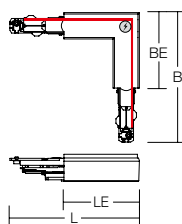

Leverbare kleuren (X): 2 = wit, 3 = zwart, 9 = grijs

Bestelnummer	Afmetingen [mm]
--------------	-----------------

L-verbinding - Polariteit buiten	
701111.00X	L 155, B 15, H 33

Prijsgroep 21

L-verbinding - Polariteit binnen