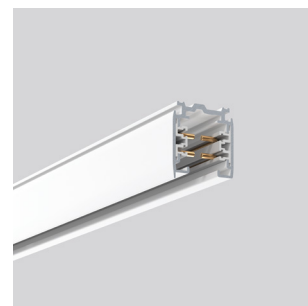

Lengte 4000 mm

70.XTS4400-1.004	L 4000, B 32, H 36	Kleur: grijs / Bevestigingsgaten: 250, 1500, 2500, 3750 mm
70.XTS4400-2.003	L 4000, B 32, H 36	Kleur: zwart / Bevestigingsgaten: 250, 1500, 2500, 3750 mm
70.XTS4400-3.002	L 4000, B 32, H 36	Kleur: wit / Bevestigingsgaten: 250, 1500, 2500, 3750 mm

Prijsgroep 21